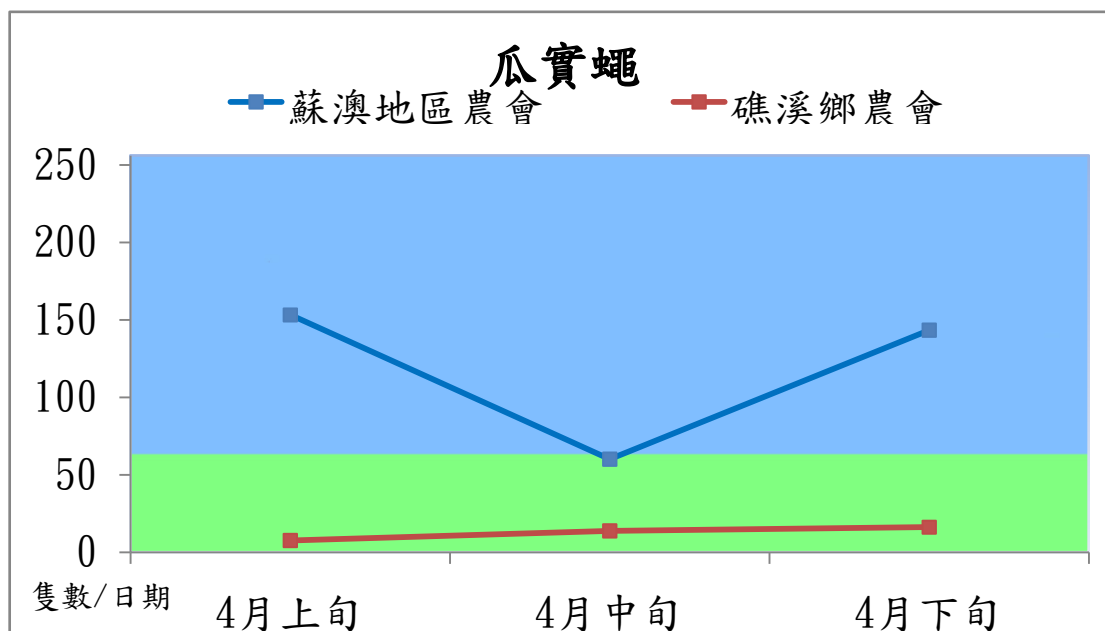

宜蘭縣 動植物防疫所

Animal and Plant Disease Control Center Yilan County

103 年 4 月瓜實蠅本所監測平均隻數

瓜實蠅	礁溪鄉	三星鄉	冬山鄉
4 月上旬	0	0	0.7
4 月中旬	1	0	0
4 月下旬	0.7	2	2.7

成蟲數燈號表示：

宜蘭縣 動植物防疫所

Animal and Plant Disease Control Center Yilan County

103 年 4 月瓜實蠅農會監測平均隻數

瓜實蠅	蘇澳地區農會	礁溪鄉農會
4 月上旬	153.3	7.6
4 月中旬	60	13.8
4 月下旬	143.3	16.4

成蟲數燈號表示：