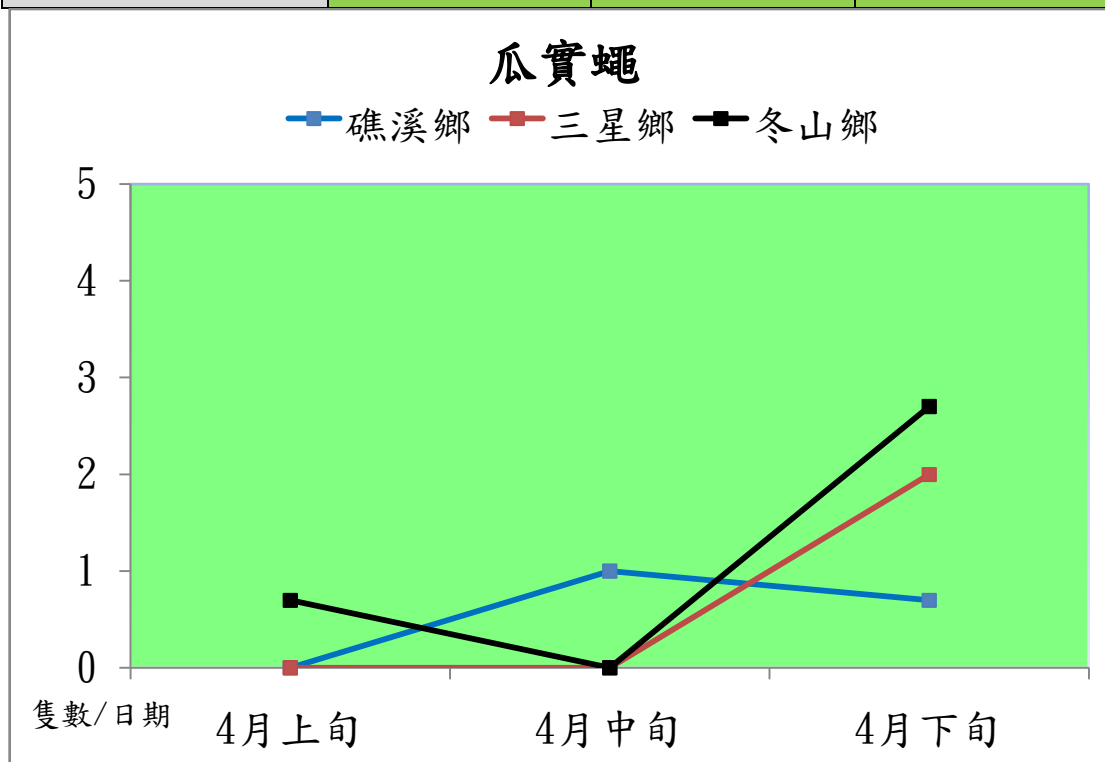

宜蘭縣 動植物防疫所

Animal and Plant Disease Control Center Yilan County

103 年 4 月瓜實蠅本所監測平均隻數

瓜實蠅	礁溪鄉	三星鄉	冬山鄉
4 月上旬	0	0	0.7
4 月中旬	1	0	0
4 月下旬	0.7	2	2.7

成蟲數燈號表示：

宜蘭縣 動植物防疫所

Animal and Plant Disease Control Center Yilan County

103 年 4 月瓜實蠅農會監測平均隻數

瓜實蠅	蘇澳地區農會	礁溪鄉農會
4 月上旬	153.3	7.6
4 月中旬	60	13.8
4 月下旬	143.3	16.4

成蟲數燈號表示：