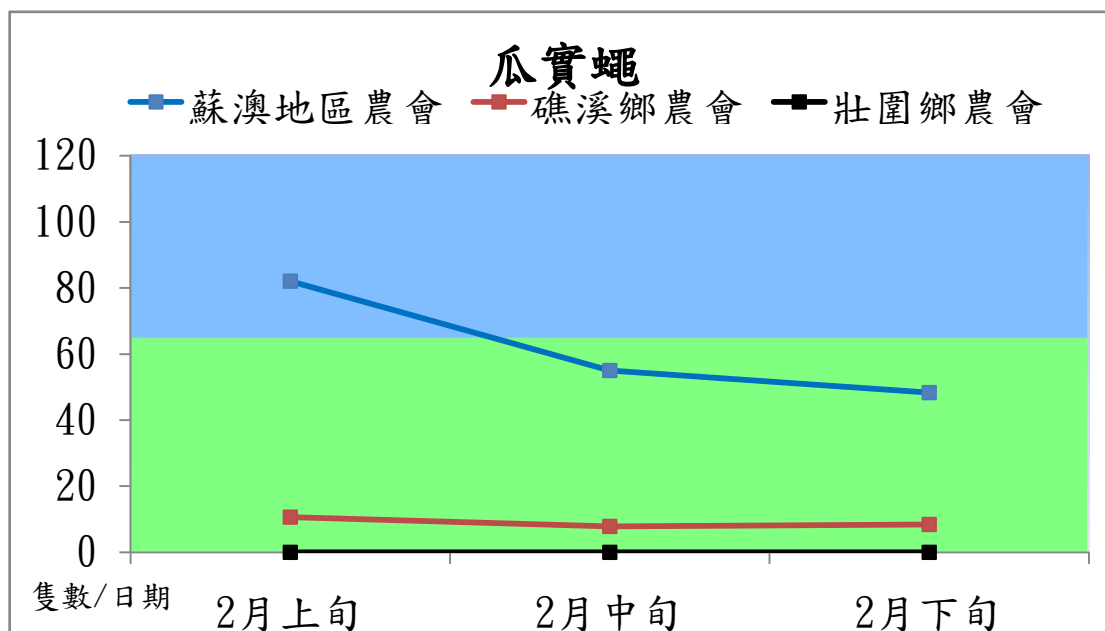

宜蘭縣 動植物防疫所

Animal and Plant Disease Control Center Yilan County

103 年 2 月瓜實蠅農會監測平均隻數

瓜實蠅	蘇澳地區農會	礁溪鄉農會	壯圍鄉農會
2 月上旬	82	10.6	未回報
2 月中旬	55	7.8	未回報
2 月下旬	48.3	8.4	未回報