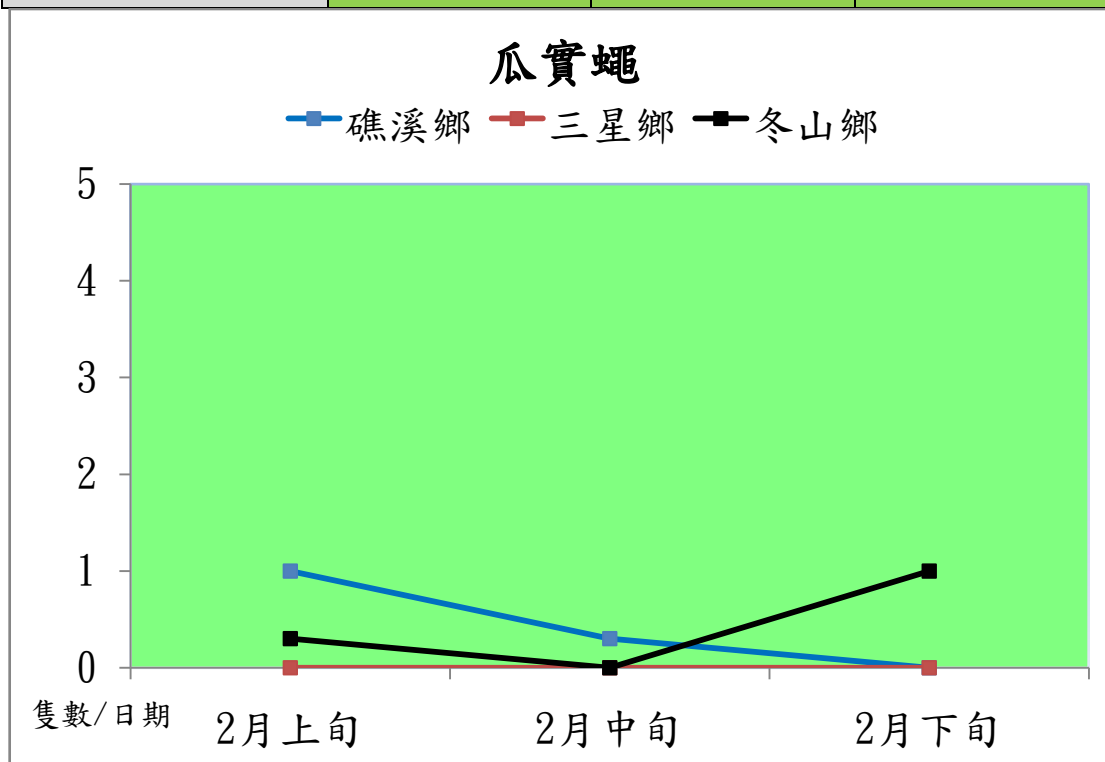

# 宜蘭縣 動植物防疫所

Animal and Plant Disease Control Center Yilan County

## 103 年 2 月瓜實蠅本所監測平均隻數

瓜實蠅	礁溪鄉	三星鄉	冬山鄉
2 月上旬	1	0	0.3
2 月中旬	0.3	0	0
2 月下旬	0	0	1

成蟲數燈號表示：