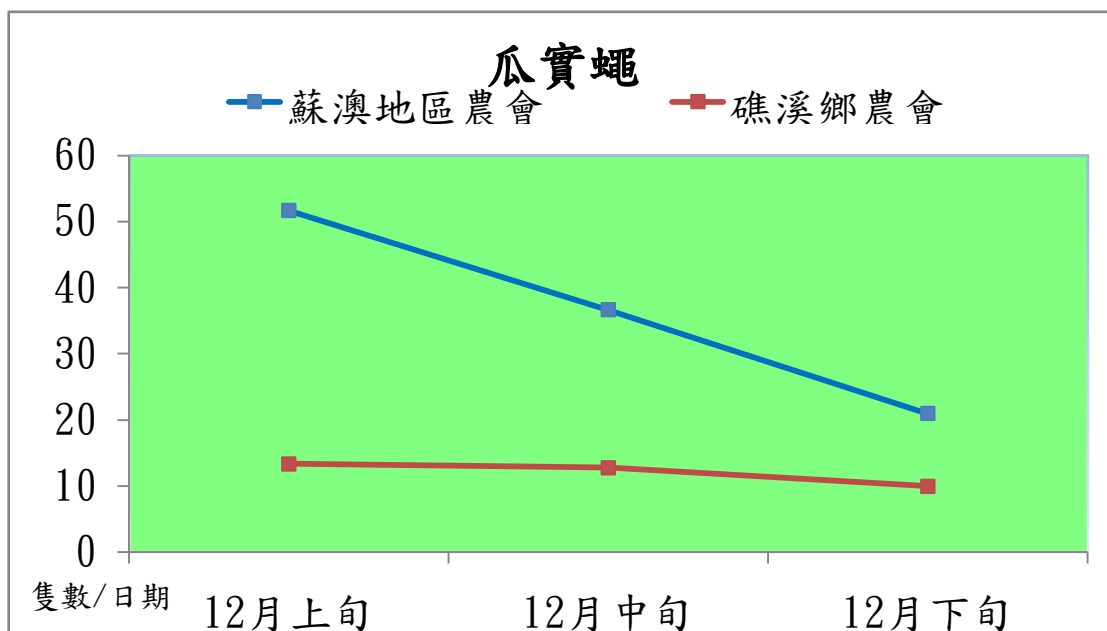

宜蘭縣 動植物防疫所

Animal and Plant Disease Control Center Yilan County

103 年 12 月瓜實蠅農會監測平均隻數

瓜實蠅	蘇澳地區農會	礁溪鄉農會
12 月上旬	51.7	13.4
12 月中旬	36.7	12.8
12 月下旬	21	10