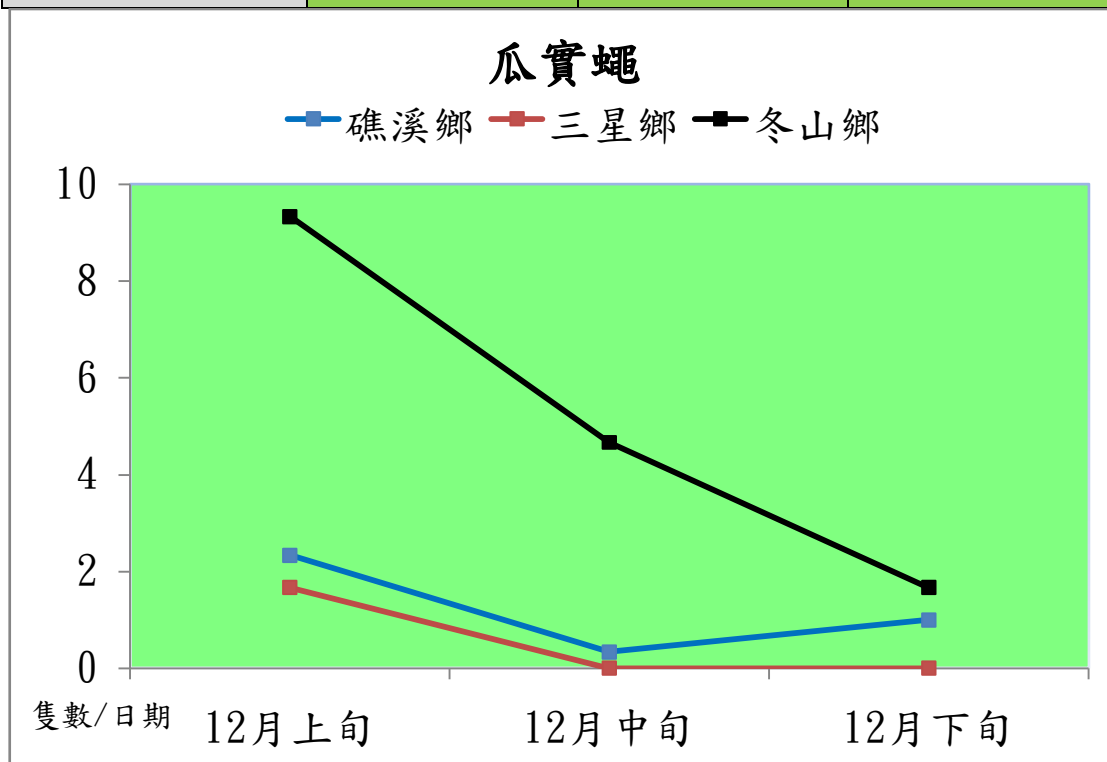

# 宜蘭縣 動植物防疫所

Animal and Plant Disease Control Center Yilan County

## 103 年 12 月瓜實蠅本所監測平均隻數

瓜實蠅	礁溪鄉	三星鄉	冬山鄉
12 月上旬	2.3	1.7	9.3
12 月中旬	0.3	0	4.7
12 月下旬	1	0	1.7

成蟲數燈號表示：