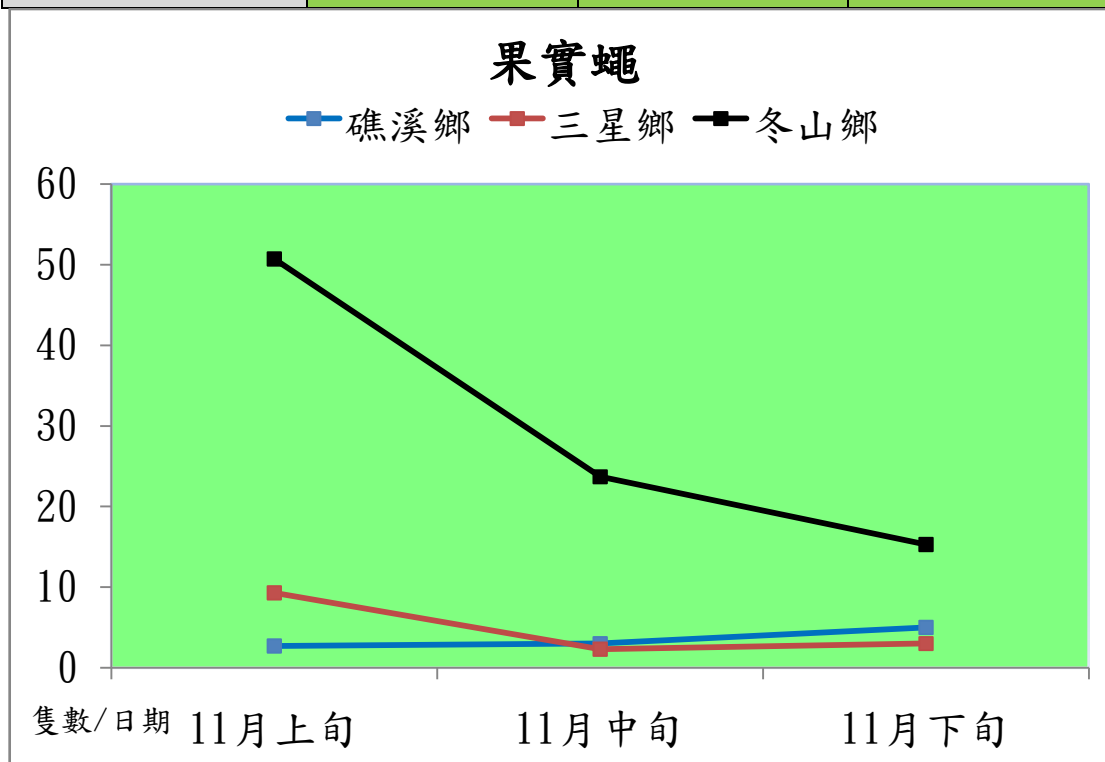

# 宜蘭縣 動植物防疫所

Animal and Plant Disease Control Center Yilan County

## 103 年 11 月 果實蠅本所監測平均隻數

果實蠅	礁溪鄉	三星鄉	冬山鄉
11 月上旬	2.7	9.3	50.7
11 月中旬	3	2.3	23.7
11 月下旬	5	3	15.3

成蟲數燈號表示：