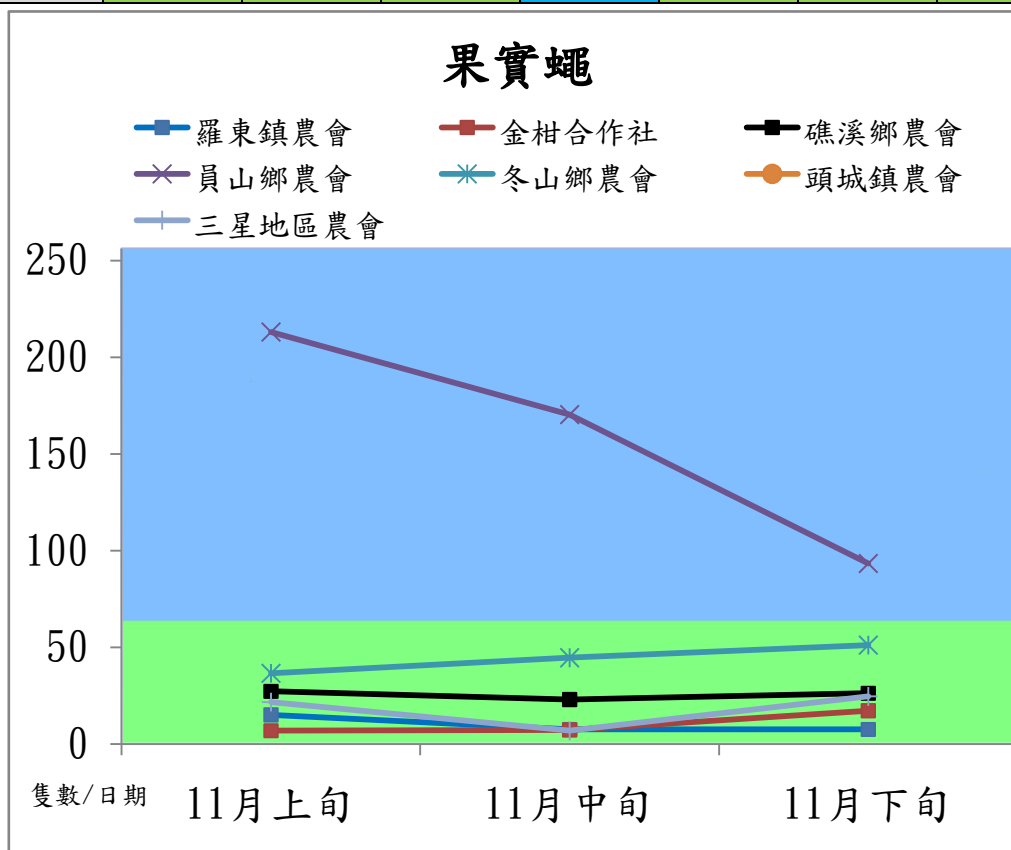

宜蘭縣 動植物防疫所

Animal and Plant Disease Control Center Yilan County

103 年 11 月 果實蠅 農會 監測 平均 隻數

果實蠅	羅東鎮農會	金柑合作社	礁溪鄉農會	員山鄉農會	冬山鄉農會	頭城鎮農會	三星地區農會
11 月上旬	15	7	27.3	213	36.6		21.7
11 月中旬	7.7	7.2	23	170.3	44.6		6.9
11 月下旬	7.7	17.2	26.3	93.3	51.2		24.6