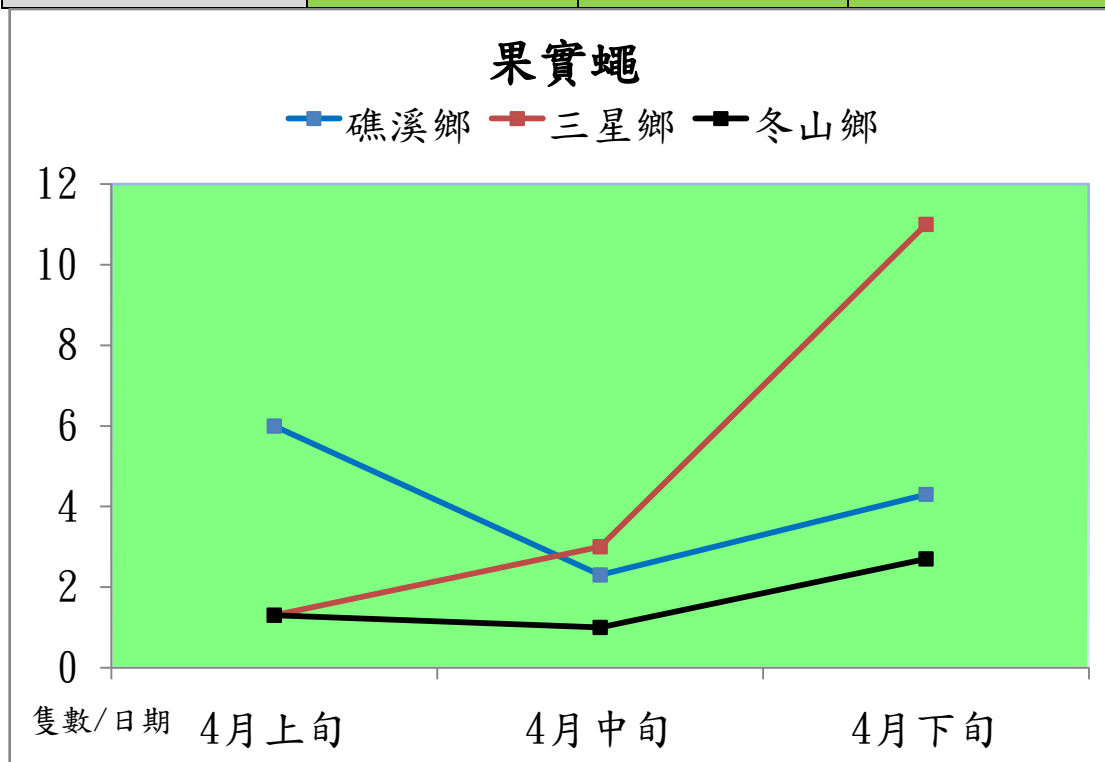

宜蘭縣 動植物防疫所

Animal and Plant Disease Control Center Yilan County

103 年 4 月果實蠅本所監測平均隻數

果實蠅	礁溪鄉	三星鄉	冬山鄉
4 月上旬	6	1.3	1.3
4 月中旬	2.3	3	1
4 月下旬	4.3	11	2.7

成蟲數燈號表示：

宜蘭縣 動植物防疫所

Animal and Plant Disease Control Center Yilan County

103 年 4 月果實蠅農會監測平均隻數

果實蠅	羅東鎮農會	金柑合作社	礁溪鄉農會	員山鄉農會	冬山鄉農會	頭城鎮農會	三星地區農會
4 月上旬	7	29.8	9	19.3	3.6	9.7	27
4 月中旬	4.7	40.8	23	23	5.8	15	49
4 月下旬	9.3	27.6	28	28.7	5.8	28.7	139

成蟲數燈號表示：