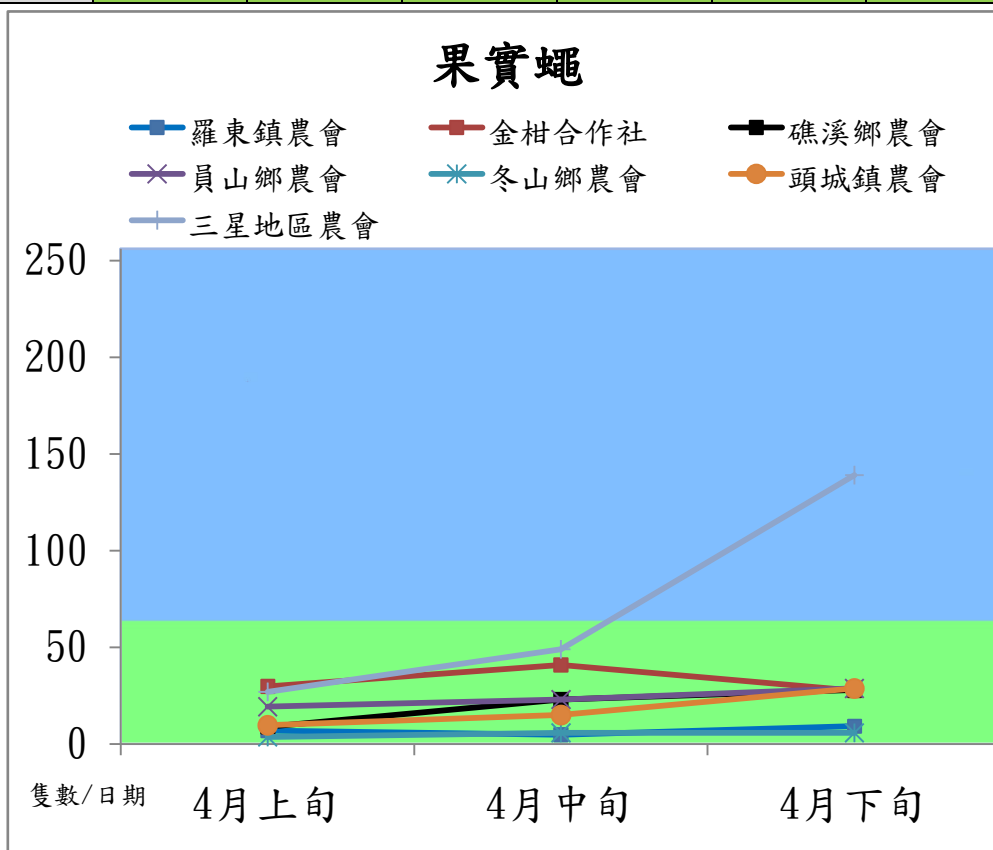

宜蘭縣 動植物防疫所

Animal and Plant Disease Control Center Yilan County

103 年 4 月果實蠅本所監測平均隻數

果實蠅	礁溪鄉	三星鄉	冬山鄉
4 月上旬	6	1.3	1.3
4 月中旬	2.3	3	1
4 月下旬	4.3	11	2.7

成蟲數燈號表示：

宜蘭縣 動植物防疫所

Animal and Plant Disease Control Center Yilan County

103 年 4 月果實蠅農會監測平均隻數

果實蠅	羅東鎮農會	金柑合作社	礁溪鄉農會	員山鄉農會	冬山鄉農會	頭城鎮農會	三星地區農會
4 月上旬	7	29.8	9	19.3	3.6	9.7	27
4 月中旬	4.7	40.8	23	23	5.8	15	49
4 月下旬	9.3	27.6	28	28.7	5.8	28.7	139

成蟲數燈號表示：