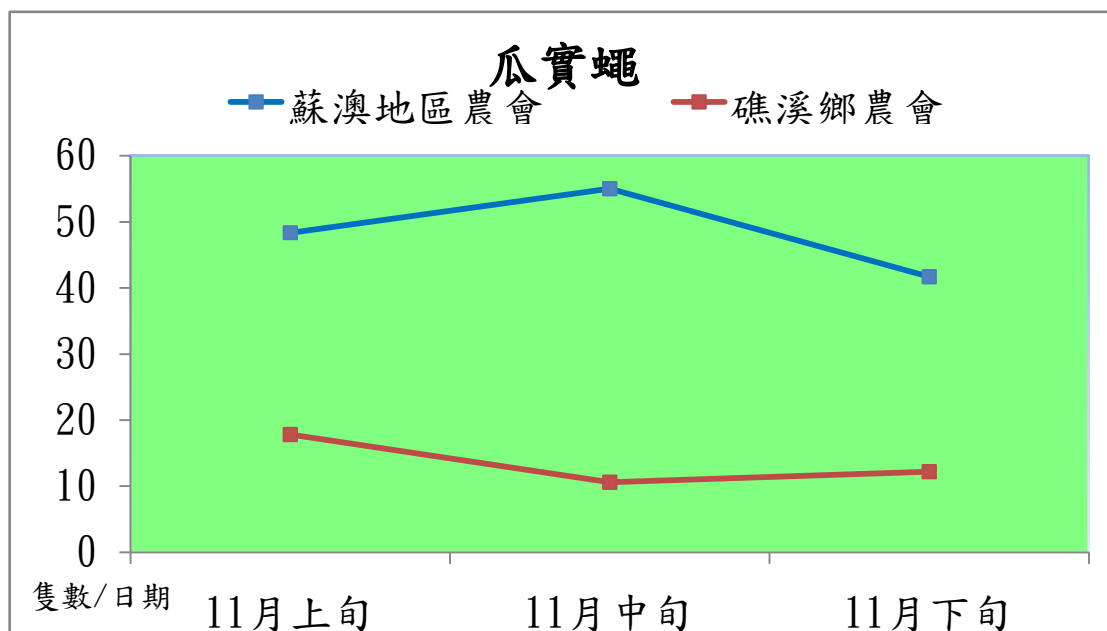

宜蘭縣 動植物防疫所

Animal and Plant Disease Control Center Yilan County

103 年 11 月瓜實蠅農會監測平均隻數

瓜實蠅	蘇澳地區農會	礁溪鄉農會
11 月上旬	48.3	17.8
11 月中旬	55	10.6
11 月下旬	41.7	12.2