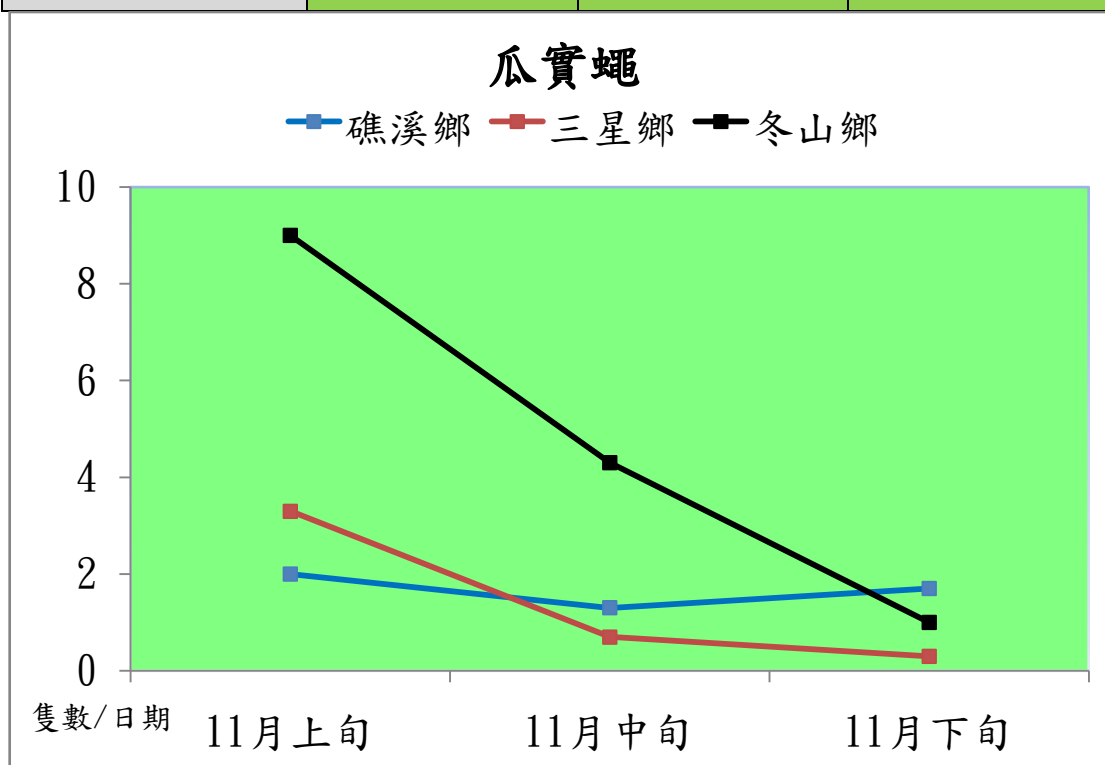

# 宜蘭縣 動植物防疫所

Animal and Plant Disease Control Center Yilan County

## 103 年 11 月瓜實蠅本所監測平均隻數

瓜實蠅	礁溪鄉	三星鄉	冬山鄉
11 月上旬	2	3.3	9
11 月中旬	1.3	0.7	4.3
11 月下旬	1.7	0.3	1

成蟲數燈號表示：