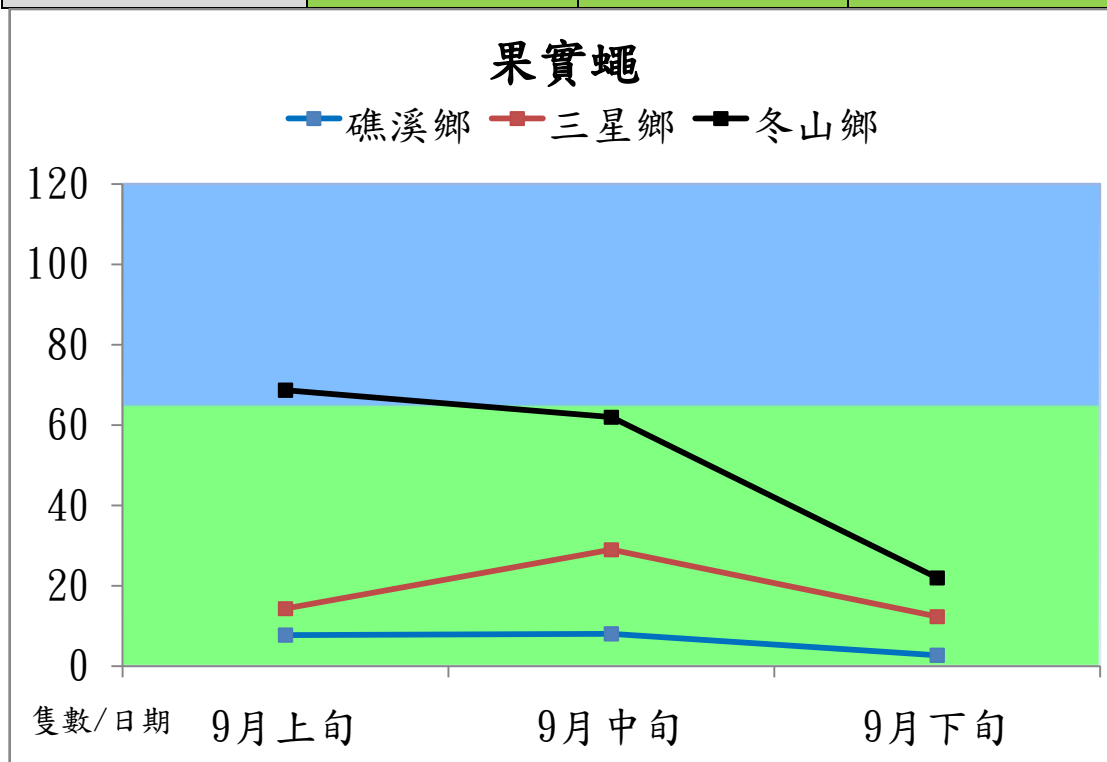

### 103 年 9 月果實蠅本所監測平均隻數

果實蠅	礁溪鄉	三星鄉	冬山鄉
9 月上旬	7.7	14.3	68.7
9 月中旬	8	29	62
9 月下旬	2.7	12.3	22

成蟲數燈號表示：

# 宜蘭縣 動植物防疫所

Animal and Plant Disease Control Center Yilan County