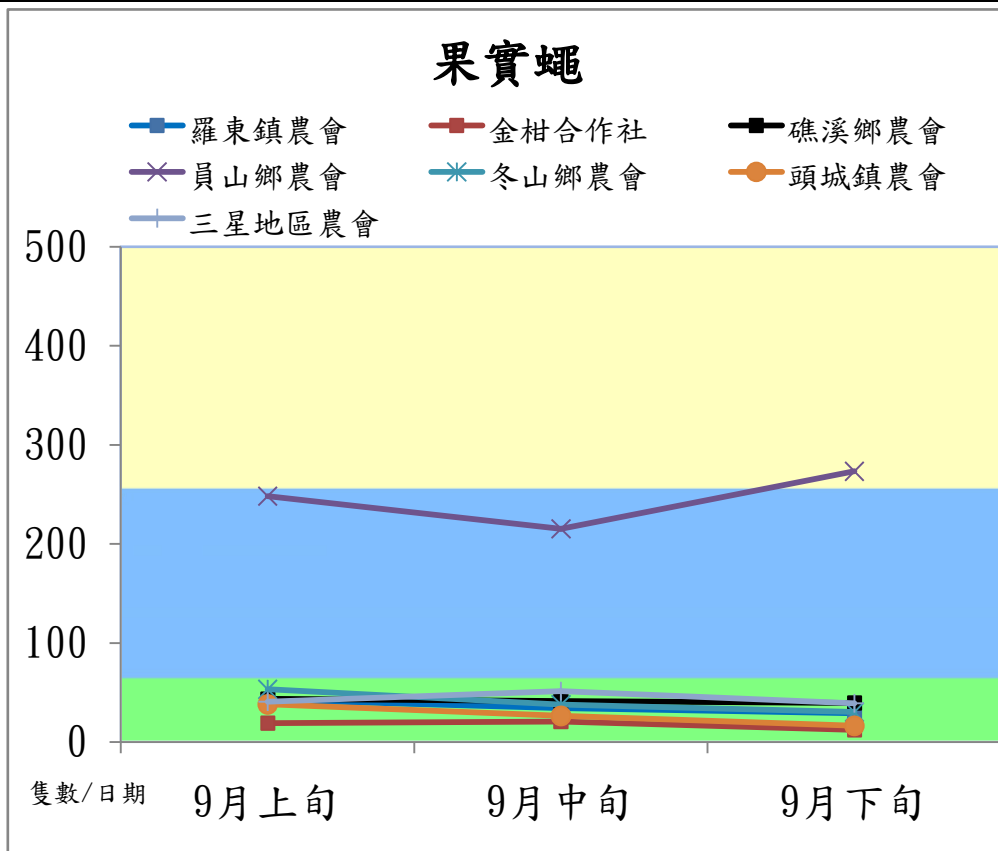

### 103 年 9 月果實蠅本所監測平均隻數

果實蠅	礁溪鄉	三星鄉	冬山鄉
9 月上旬	7.7	14.3	68.7
9 月中旬	8	29	62
9 月下旬	2.7	12.3	22

成蟲數燈號表示：

# 宜蘭縣 動植物防疫所

Animal and Plant Disease Control Center Yilan County

## 103 年 9 月果實蠅農會監測平均隻數

果實蠅	羅東鎮農會	金柑合作社	礁溪鄉農會	員山鄉農會	冬山鄉農會	頭城鎮農會	三星地區農會
9 月上旬	42.7	19	43.7	248.3	53.2	38	40.7
9 月中旬	34.3	20.6	41.3	215.3	37.8	26.3	52
9 月下旬	29	12.4	39.3	273.3	30.2	16.3	39.2

成蟲數燈號表示：

- 綠燈→小於 65 隻；防治良好
- 藍燈→65-256 隻；預警
- 黃燈→257-1024 隻；警戒
- 紅燈→1025 隻以上；啟動防治