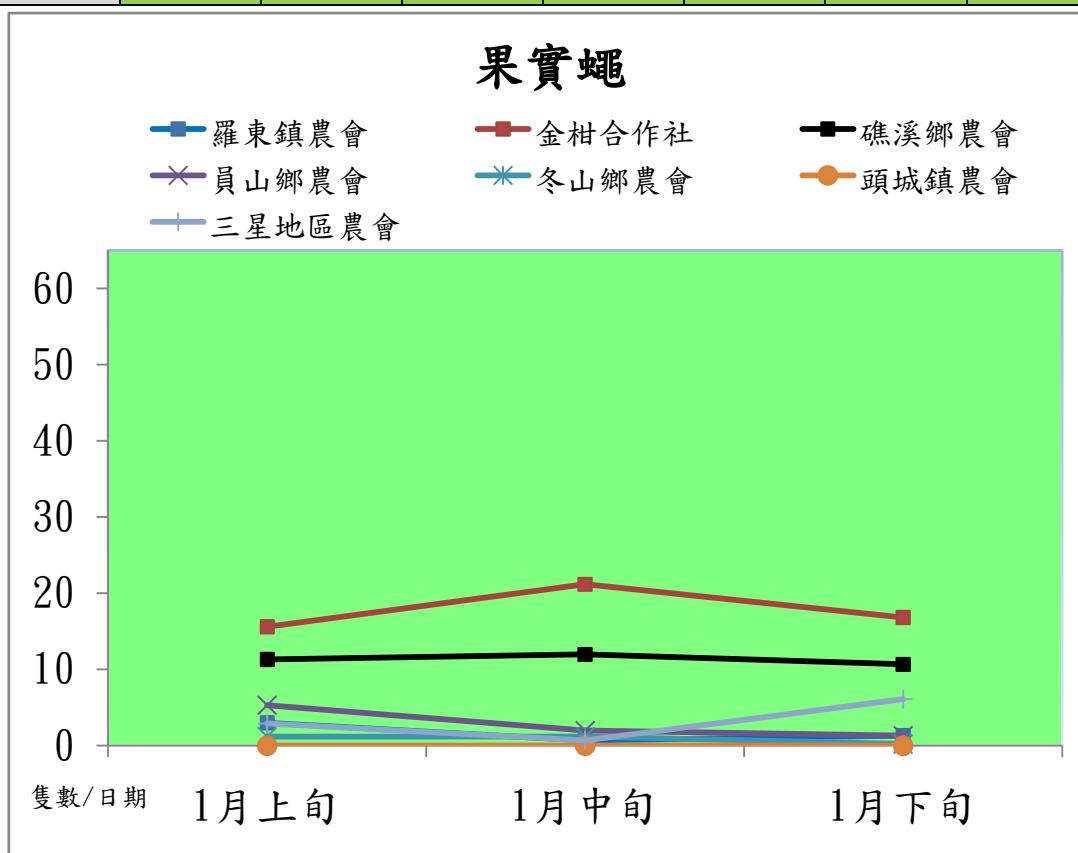

宜蘭縣 動植物防疫所

Animal and Plant Disease Control Center Yilan County

103 年 1 月果實蠅農會監測平均隻數

果實蠅	羅東鎮農會	金柑合作社	礁溪鄉農會	員山鄉農會	冬山鄉農會	頭城鎮農會	三星地區農會
1月上旬	3	15.6	11.3	5.3	1.2	未回報	2.9
1月中旬	0.7	21.2	12	2	1.2	未回報	0.7
1月下旬	1.3	16.8	10.7	1.3	0.2	未回報	6.1