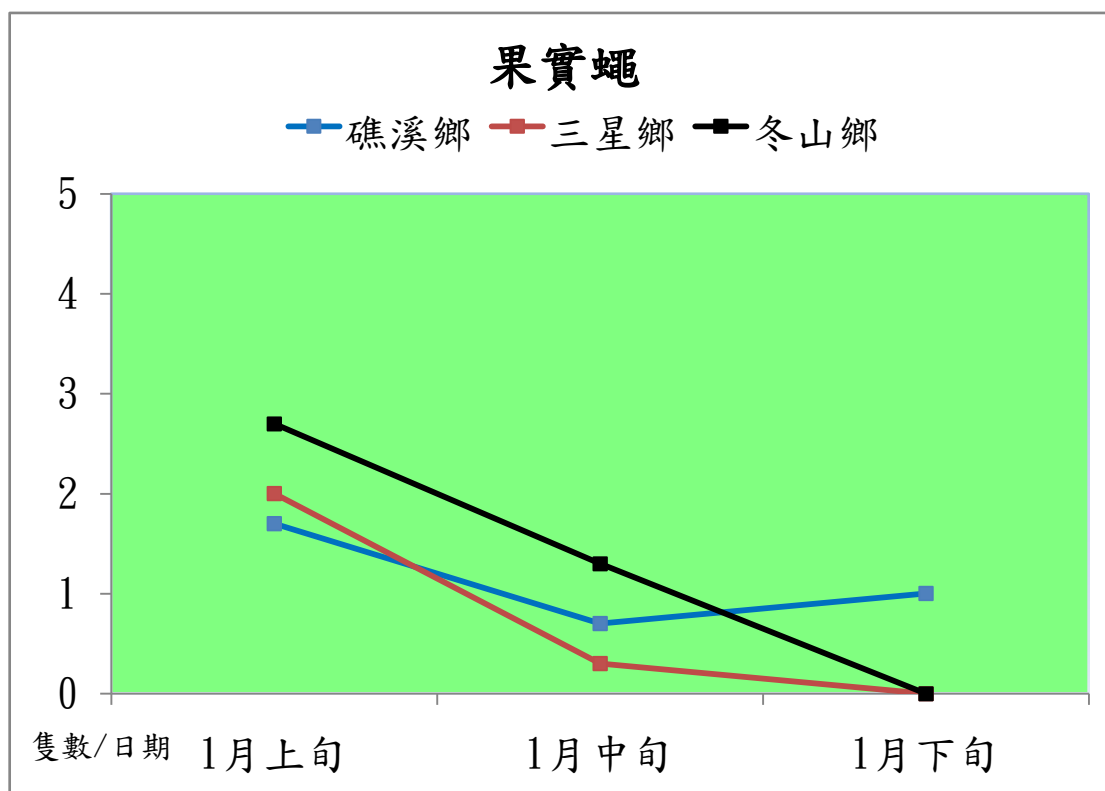

# 宜蘭縣 動植物防疫所

Animal and Plant Disease Control Center Yilan County

## 103 年 1 月果實蠅本所監測平均隻數

果實蠅	礁溪鄉	三星鄉	冬山鄉
1 月上旬	1.7	2	2.7
1 月中旬	0.7	0.3	1.3
1 月下旬	1	0	0

成蟲數燈號表示：