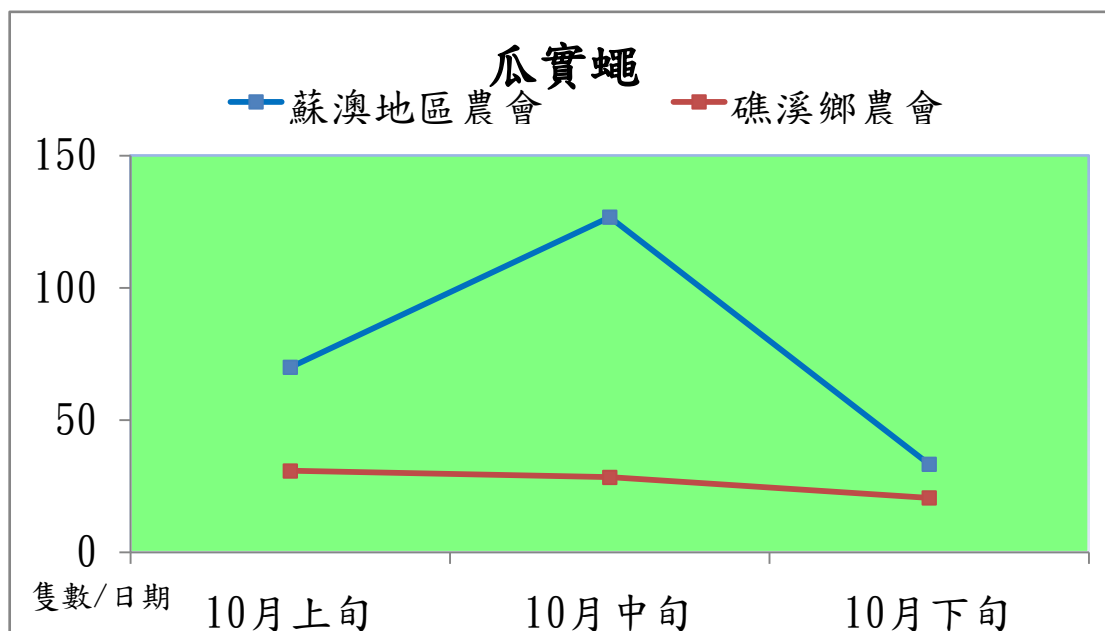

宜蘭縣 動植物防疫所

Animal and Plant Disease Control Center Yilan County

103 年 10 月瓜實蠅本所監測平均隻數

瓜實蠅	礁溪鄉	三星鄉	冬山鄉
10 月上旬	1.7	1.7	3.3
10 月中旬	4.3	3	9
10 月下旬	3.3	6.7	4

成蟲數燈號表示：

宜蘭縣 動植物防疫所

Animal and Plant Disease Control Center Yilan County

103 年 10 月瓜實蠅農會監測平均隻數

瓜實蠅	蘇澳地區農會	礁溪鄉農會
10 月上旬	70	30.8
10 月中旬	126.7	28.4
10 月下旬	33.3	20.6

成蟲數燈號表示：