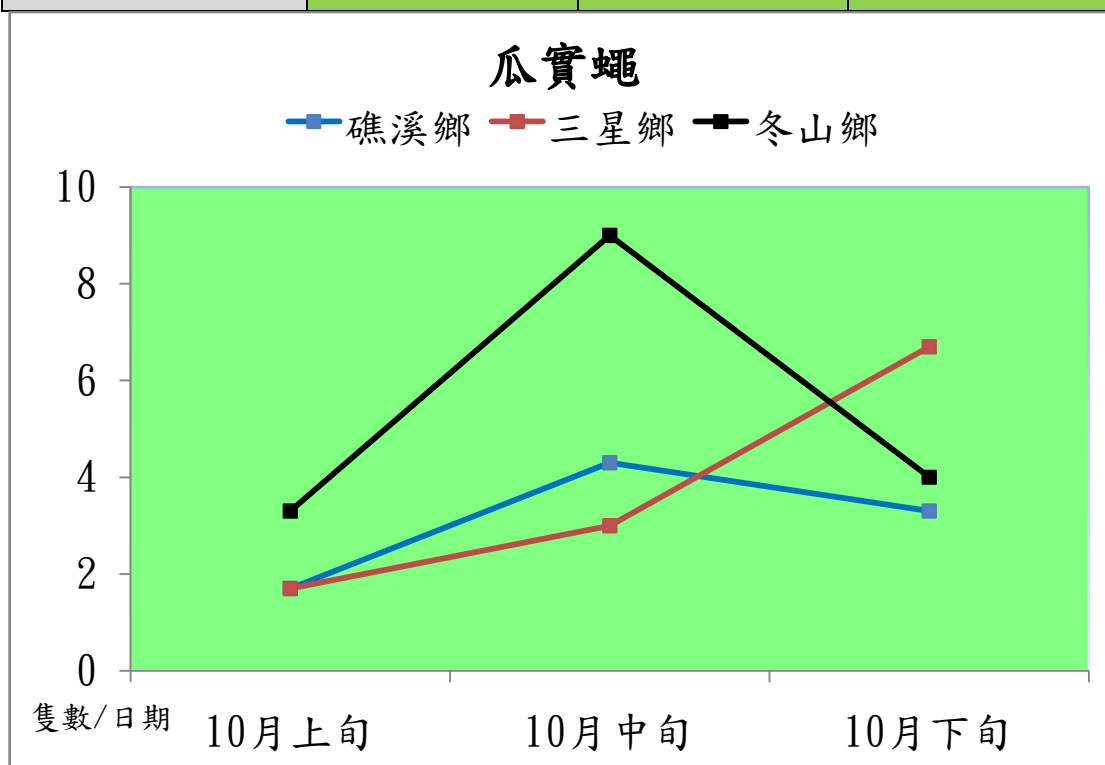

宜蘭縣 動植物防疫所

Animal and Plant Disease Control Center Yilan County

103 年 10 月瓜實蠅本所監測平均隻數

瓜實蠅	礁溪鄉	三星鄉	冬山鄉
10 月上旬	1.7	1.7	3.3
10 月中旬	4.3	3	9
10 月下旬	3.3	6.7	4

成蟲數燈號表示：

宜蘭縣 動植物防疫所

Animal and Plant Disease Control Center Yilan County

103 年 10 月瓜實蠅農會監測平均隻數

瓜實蠅	蘇澳地區農會	礁溪鄉農會
10 月上旬	70	30.8
10 月中旬	126.7	28.4
10 月下旬	33.3	20.6

成蟲數燈號表示：