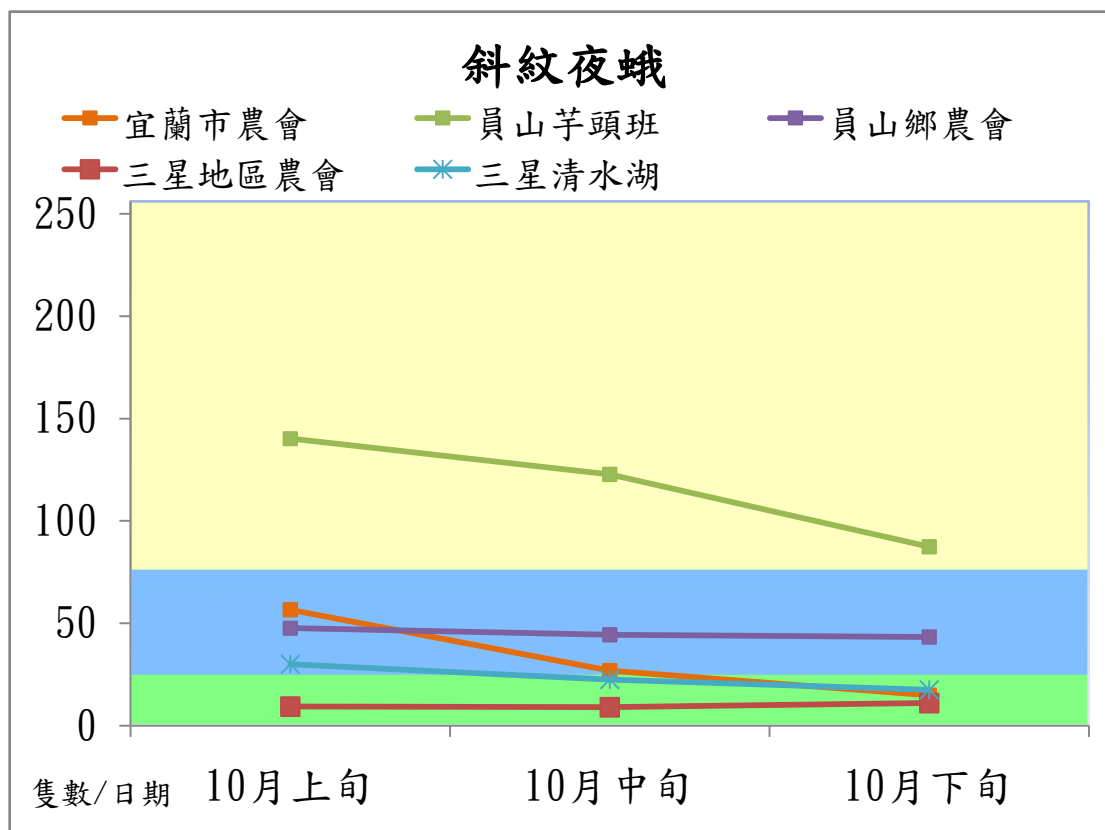

宜蘭縣 動植物防疫所

Animal and Plant Disease Control Center Yilan County

103 年 10 月斜紋夜蛾本所監測平均隻數

斜紋夜蛾	壯圍鄉	宜蘭市	員山鄉
10 月上旬	204.2	144.2	29.5
10 月中旬	49.8	21.3	14.7
10 月下旬	27.3	9	4.3

成蟲數燈號表示：

宜蘭縣 動植物防疫所

Animal and Plant Disease Control Center Yilan County

103 年 10 月斜紋夜蛾農會監測平均隻數

斜紋夜蛾	宜蘭市農會	員山芋頭班	員山鄉農會	三星地區農會	三星清水湖
10 月上旬	56.5	140.3	47.7	9.3	30
10 月中旬	26.8	122.7	44.3	9	22.5
10 月下旬	14.8	87.3	43.3	11	17.5

成蟲數燈號表示：