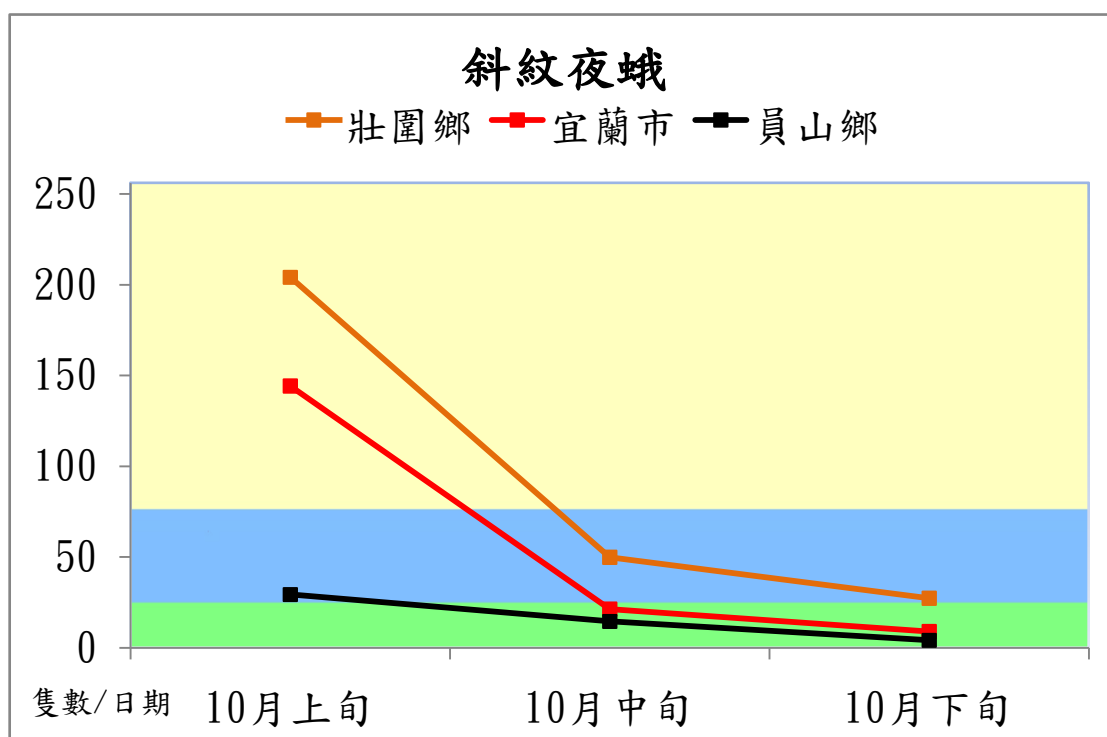

宜蘭縣 動植物防疫所

Animal and Plant Disease Control Center Yilan County

103 年 10 月斜紋夜蛾本所監測平均隻數

斜紋夜蛾	壯圍鄉	宜蘭市	員山鄉
10 月上旬	204.2	144.2	29.5
10 月中旬	49.8	21.3	14.7
10 月下旬	27.3	9	4.3

成蟲數燈號表示：

宜蘭縣 動植物防疫所

Animal and Plant Disease Control Center Yilan County

103 年 10 月斜紋夜蛾農會監測平均隻數

斜紋夜蛾	宜蘭市農會	員山芋頭班	員山鄉農會	三星地區農會	三星清水湖
10 月上旬	56.5	140.3	47.7	9.3	30
10 月中旬	26.8	122.7	44.3	9	22.5
10 月下旬	14.8	87.3	43.3	11	17.5

成蟲數燈號表示：