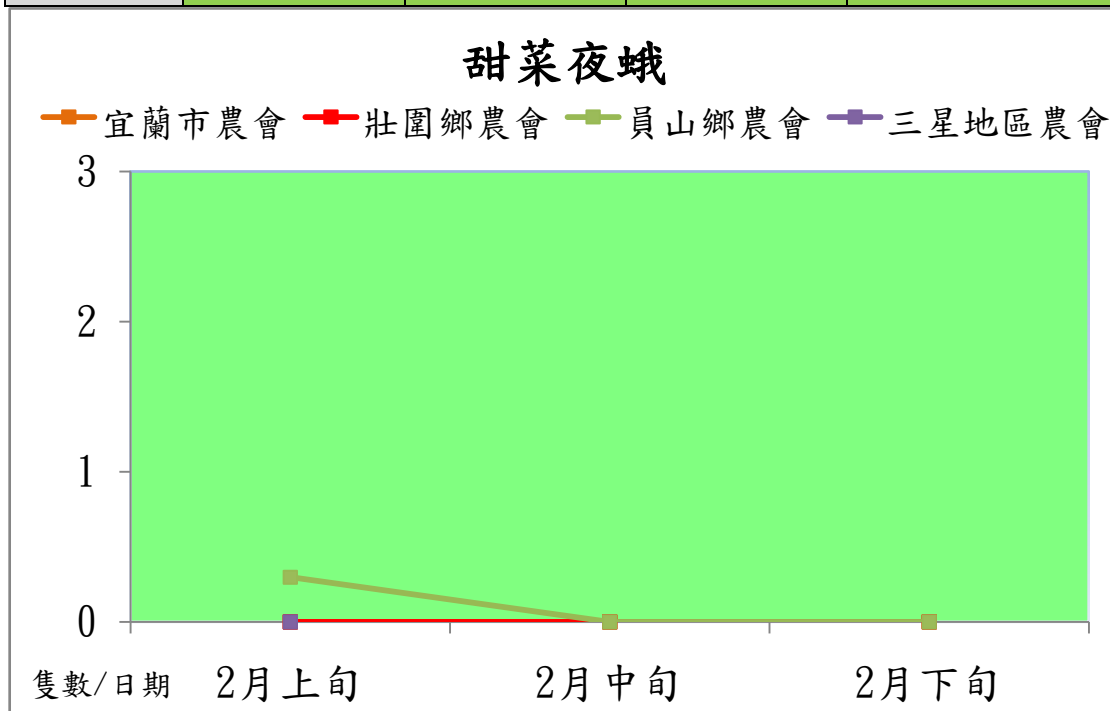

宜蘭縣 動植物防疫所

Animal and Plant Disease Control Center Yilan County

103 年 2 月甜菜夜蛾本所監測平均隻數

甜菜夜蛾	壯圍鄉	宜蘭市	員山鄉
2 月上旬	1.8	0.7	0.3
2 月中旬	0.2	0.2	0.2
2 月下旬	0.3	0.5	0.3

成蟲數燈號表示：

宜蘭縣 動植物防疫所

Animal and Plant Disease Control Center Yilan County

103 年 2 月甜菜夜蛾農會監測平均隻數

甜菜夜蛾	宜蘭市農會	壯圍鄉農會	員山鄉農會	三星地區農會
2 月上旬	0	未回報	0.3	四月開始監測
2 月中旬	0	未回報	0	
2 月下旬	0	未回報	0	

成蟲數燈號表示：