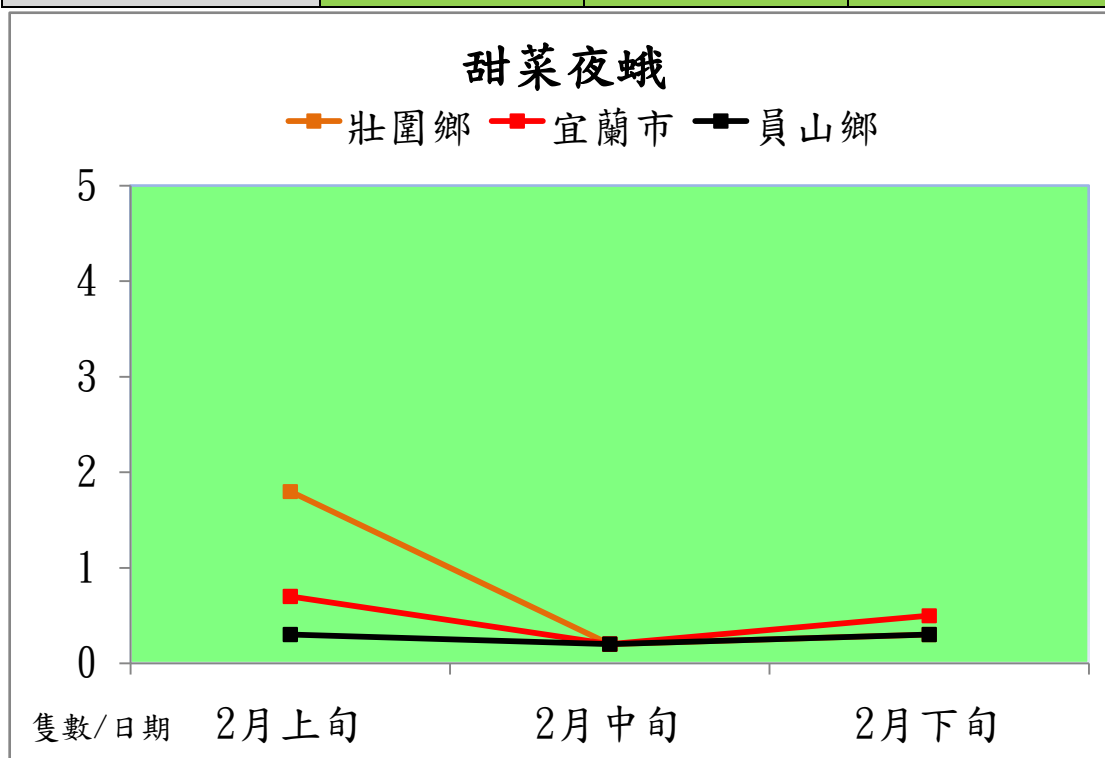

宜蘭縣 動植物防疫所

Animal and Plant Disease Control Center Yilan County

103 年 2 月甜菜夜蛾本所監測平均隻數

甜菜夜蛾	壯圍鄉	宜蘭市	員山鄉
2 月上旬	1.8	0.7	0.3
2 月中旬	0.2	0.2	0.2
2 月下旬	0.3	0.5	0.3

成蟲數燈號表示：

宜蘭縣 動植物防疫所

Animal and Plant Disease Control Center Yilan County

103 年 2 月甜菜夜蛾農會監測平均隻數

甜菜夜蛾	宜蘭市農會	壯圍鄉農會	員山鄉農會	三星地區農會
2 月上旬	0	未回報	0.3	四月開始監測
2 月中旬	0	未回報	0	
2 月下旬	0	未回報	0	

成蟲數燈號表示：