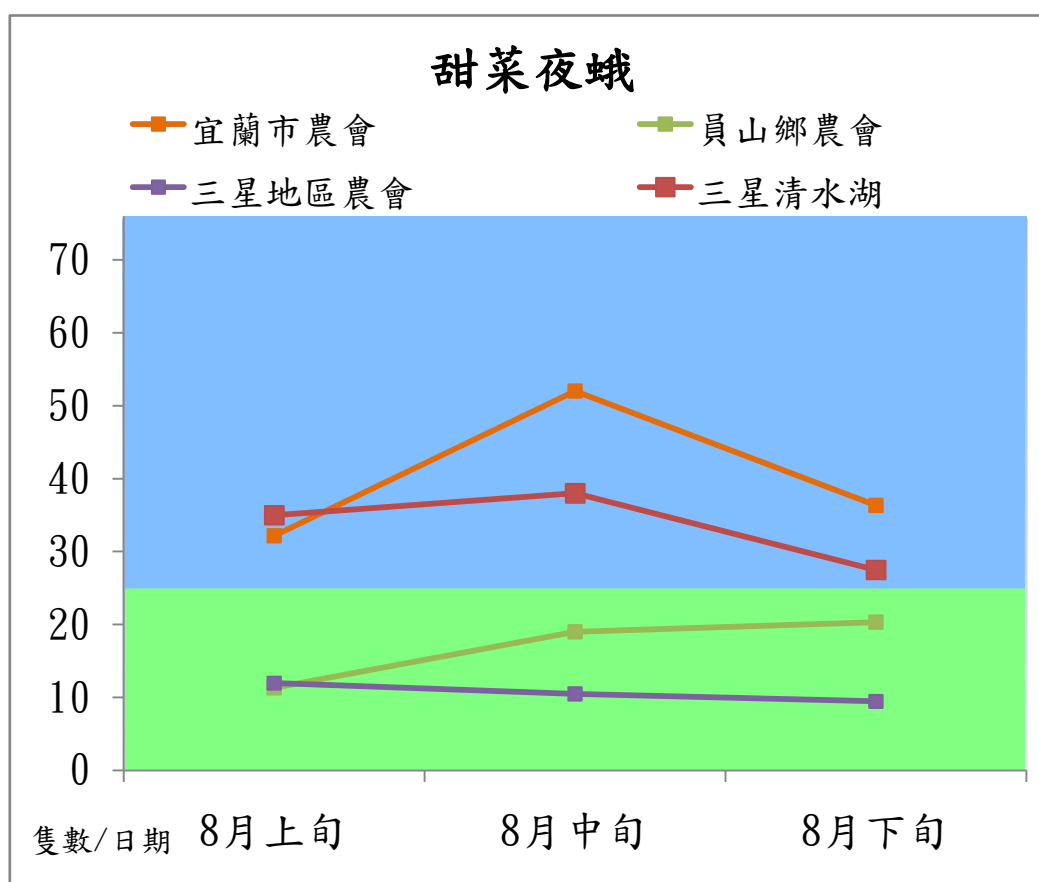

宜蘭縣 動植物防疫所

Animal and Plant Disease Control Center Yilan County

103 年 8 月甜菜夜蛾農會監測平均隻數

甜菜夜蛾	宜蘭市農會	員山鄉農會	三星地區農會	三星清水湖
8 月上旬	32.2	11.3	12	35
8 月中旬	52	19	10.5	38
8 月下旬	36.3	20.3	9.5	27.5