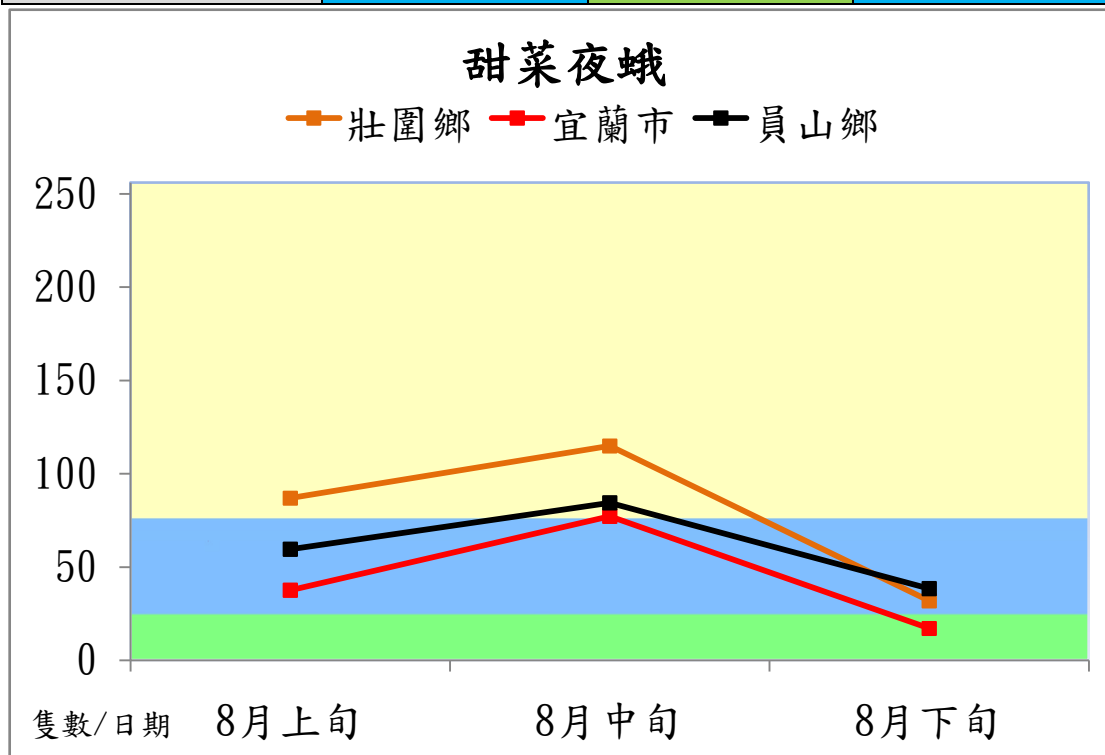

# 宜蘭縣 動植物防疫所

Animal and Plant Disease Control Center Yilan County

## 103 年 8 月甜菜夜蛾本所監測平均隻數

甜菜夜蛾	壯圍鄉	宜蘭市	員山鄉
8 月上旬	87	37.5	59.5
8 月中旬	115	77.2	84.3
8 月下旬	31.8	17.2	38.3

成蟲數燈號表示：