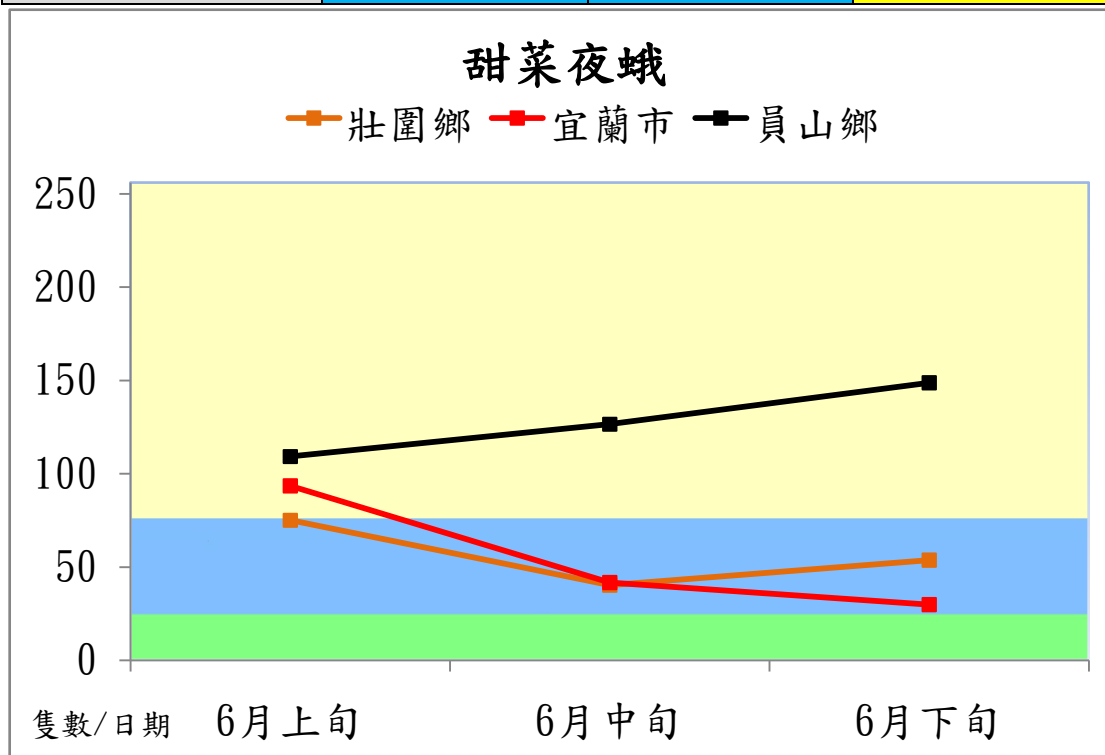

宜蘭縣 動植物防疫所

Animal and Plant Disease Control Center Yilan County

103 年 6 月甜菜夜蛾本所監測平均隻數

甜菜夜蛾	壯圍鄉	宜蘭市	員山鄉
6 月上旬	75.2	93.5	109.3
6 月中旬	40.3	41.7	126.7
6 月下旬	53.7	29.8	148.7

成蟲數燈號表示：

宜蘭縣 動植物防疫所

Animal and Plant Disease Control Center Yilan County

103 年 6 月甜菜夜蛾農會監測平均隻數

甜菜夜蛾	宜蘭市農會	員山鄉農會	三星地區農會
6 月上旬	31.2	5.3	2.5
6 月中旬	27.8	2.3	7
6 月下旬	26.5	5.3	9.8

成蟲數燈號表示：