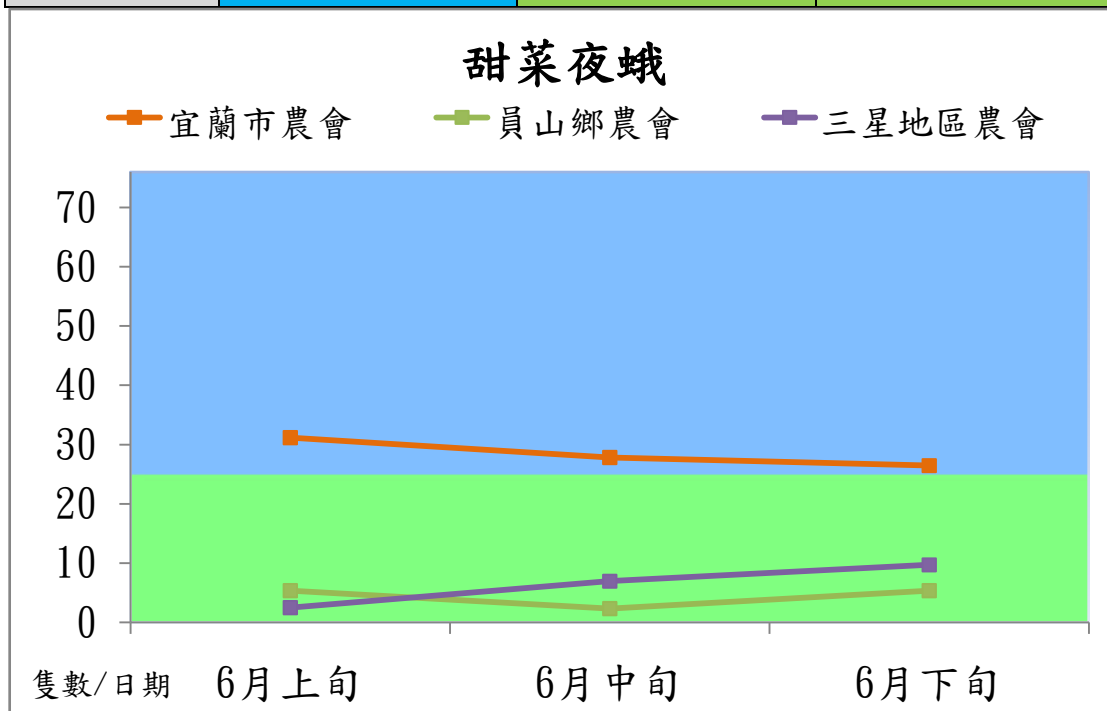

宜蘭縣 動植物防疫所

Animal and Plant Disease Control Center Yilan County

103 年 6 月甜菜夜蛾本所監測平均隻數

甜菜夜蛾	壯圍鄉	宜蘭市	員山鄉
6 月上旬	75.2	93.5	109.3
6 月中旬	40.3	41.7	126.7
6 月下旬	53.7	29.8	148.7

成蟲數燈號表示：

宜蘭縣 動植物防疫所

Animal and Plant Disease Control Center Yilan County

103 年 6 月甜菜夜蛾農會監測平均隻數

甜菜夜蛾	宜蘭市農會	員山鄉農會	三星地區農會
6 月上旬	31.2	5.3	2.5
6 月中旬	27.8	2.3	7
6 月下旬	26.5	5.3	9.8

成蟲數燈號表示：