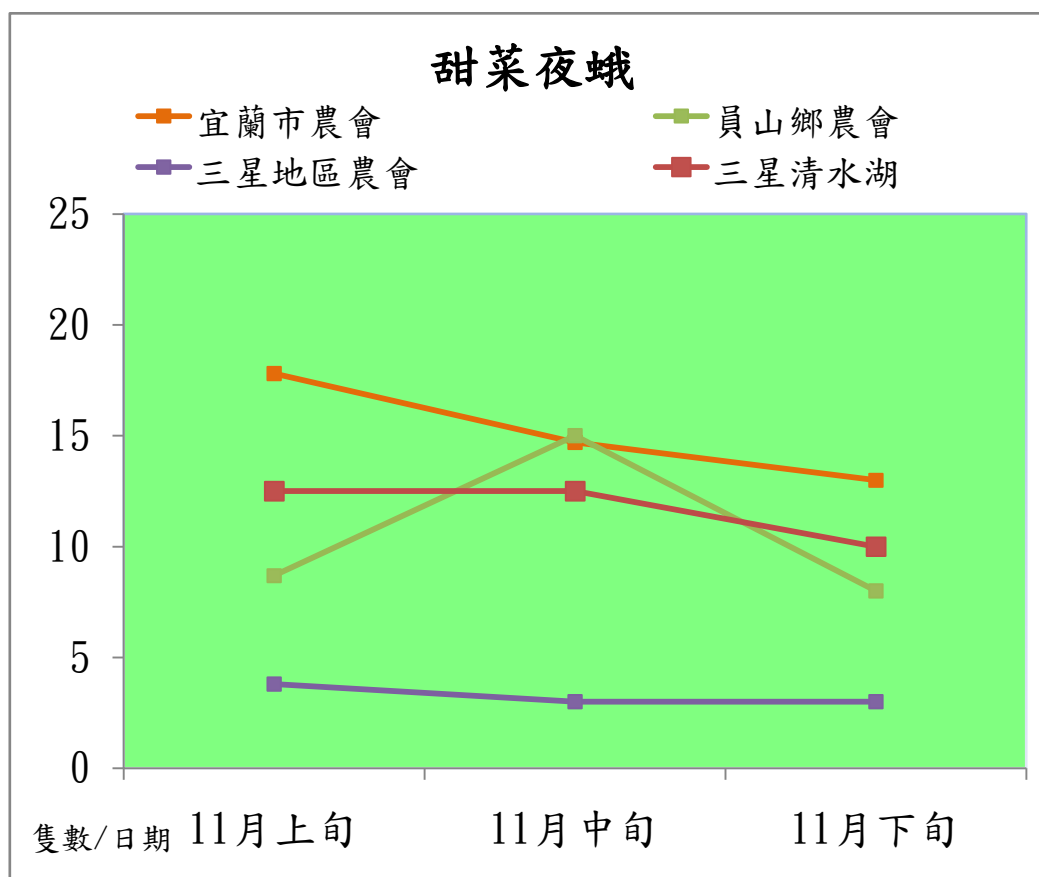

宜蘭縣 動植物防疫所

Animal and Plant Disease Control Center Yilan County

103 年 11 月甜菜夜蛾農會監測平均隻數

甜菜夜蛾	宜蘭市農會	員山鄉農會	三星地區農會	三星清水湖
11 月上旬	17.8	8.7	3.8	12.5
11 月中旬	14.7	15	3	12.5
11 月下旬	13	8	3	10