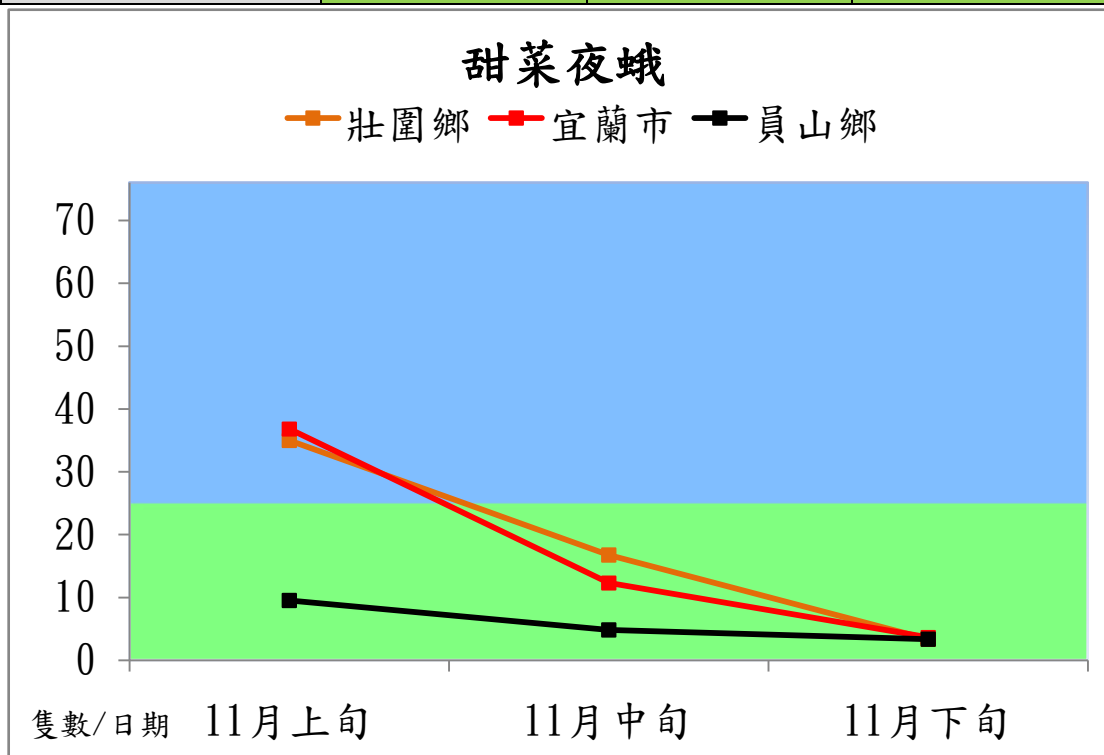

# 宜蘭縣 動植物防疫所

Animal and Plant Disease Control Center Yilan County

## 103 年 11 月甜菜夜蛾本所監測平均隻數

甜菜夜蛾	壯圍鄉	宜蘭市	員山鄉
11 月上旬	35	36.8	9.5
11 月中旬	16.8	12.3	4.8
11 月下旬	3.3	3.7	3.3

成蟲數燈號表示：