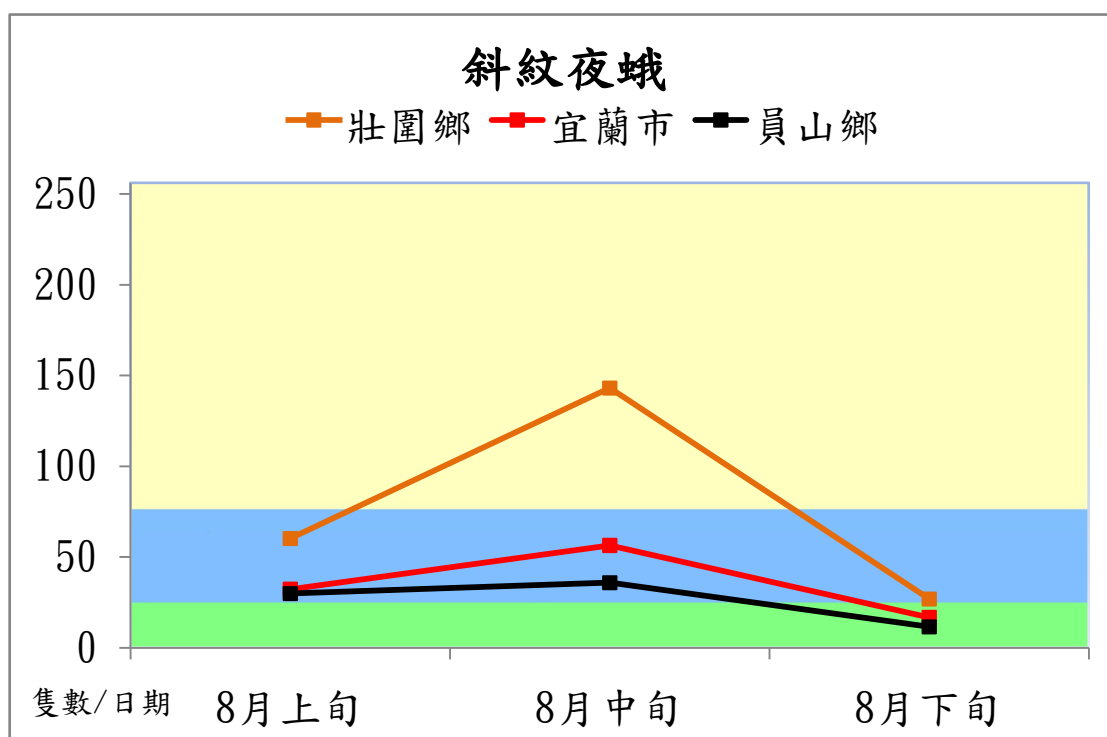

# 宜蘭縣 動植物防疫所

Animal and Plant Disease Control Center Yilan County

## 103 年 8 月斜紋夜蛾本所監測平均隻數

| 斜紋夜蛾  | 壯圍鄉   | 宜蘭市  | 員山鄉  |
|-------|-------|------|------|
| 8 月上旬 | 60.3  | 32.2 | 30   |
| 8 月中旬 | 143.2 | 56.3 | 36   |
| 8 月下旬 | 27    | 16.7 | 11.7 |

成蟲數燈號表示：