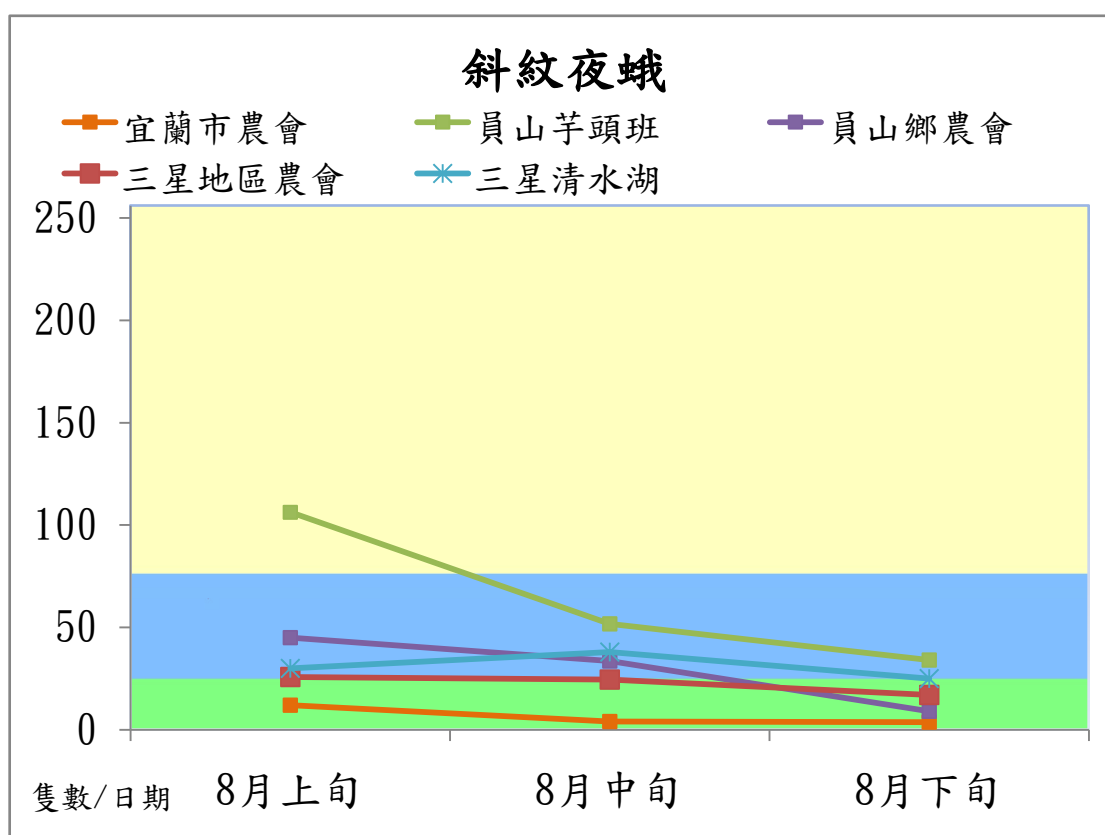

宜蘭縣 動植物防疫所

Animal and Plant Disease Control Center Yilan County

103 年 8 月斜紋夜蛾農會監測平均隻數

斜紋夜蛾	宜蘭市農會	員山芋頭班	員山鄉農會	三星地區農會	三星清水湖
8 月上旬	12	106.3	45	25.8	30
8 月中旬	4	51.7	33.7	24.5	38
8 月下旬	3.7	34	9	17	25