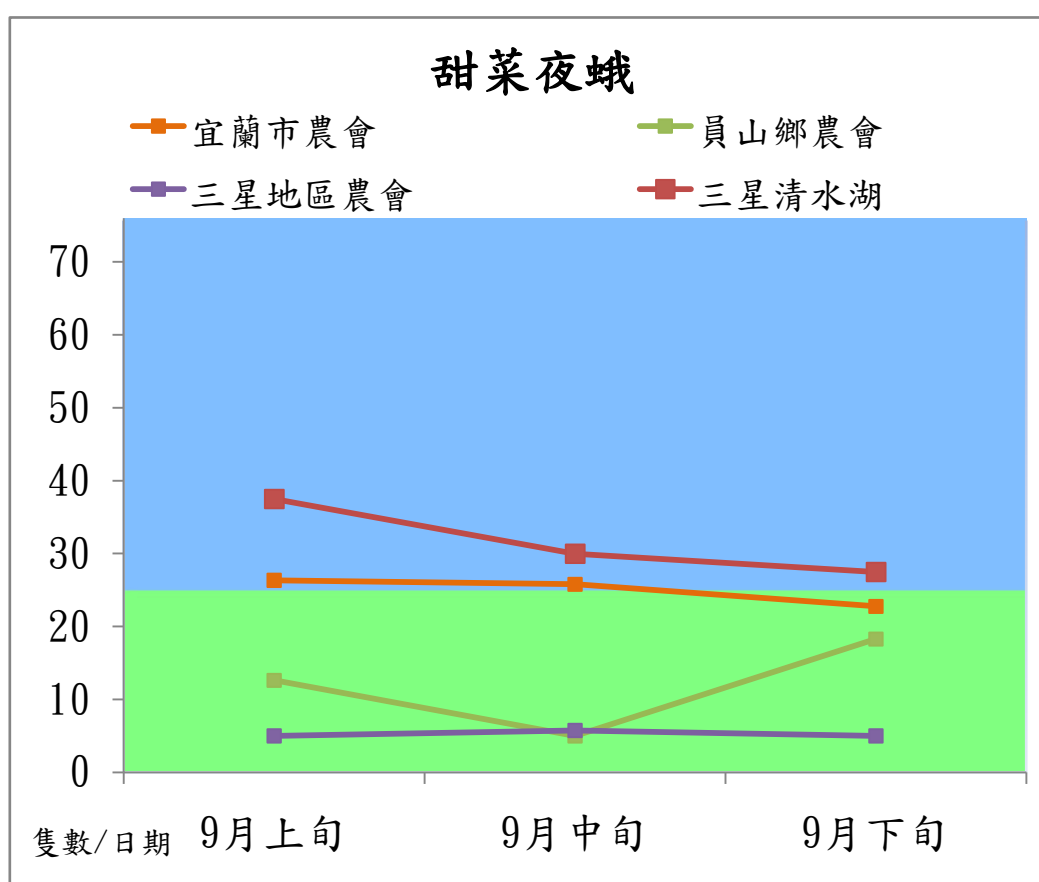

宜蘭縣 動植物防疫所

Animal and Plant Disease Control Center Yilan County

103 年 9 月甜菜夜蛾本所監測平均隻數

甜菜夜蛾	壯圍鄉	宜蘭市	員山鄉
9 月上旬	165.2	142.7	125.8
9 月中旬	50.8	19.7	45.5
9 月下旬	52.5	46.2	43.5

成蟲數燈號表示：

宜蘭縣 動植物防疫所

Animal and Plant Disease Control Center Yilan County

103 年 9 月甜菜夜蛾農會監測平均隻數

甜菜夜蛾	宜蘭市農會	員山鄉農會	三星地區農會	三星清水湖
9 月上旬	26.3	12.7	5	37.5
9 月中旬	25.8	5	5.8	30
9 月下旬	22.8	18.3	5	27.5

成蟲數燈號表示：