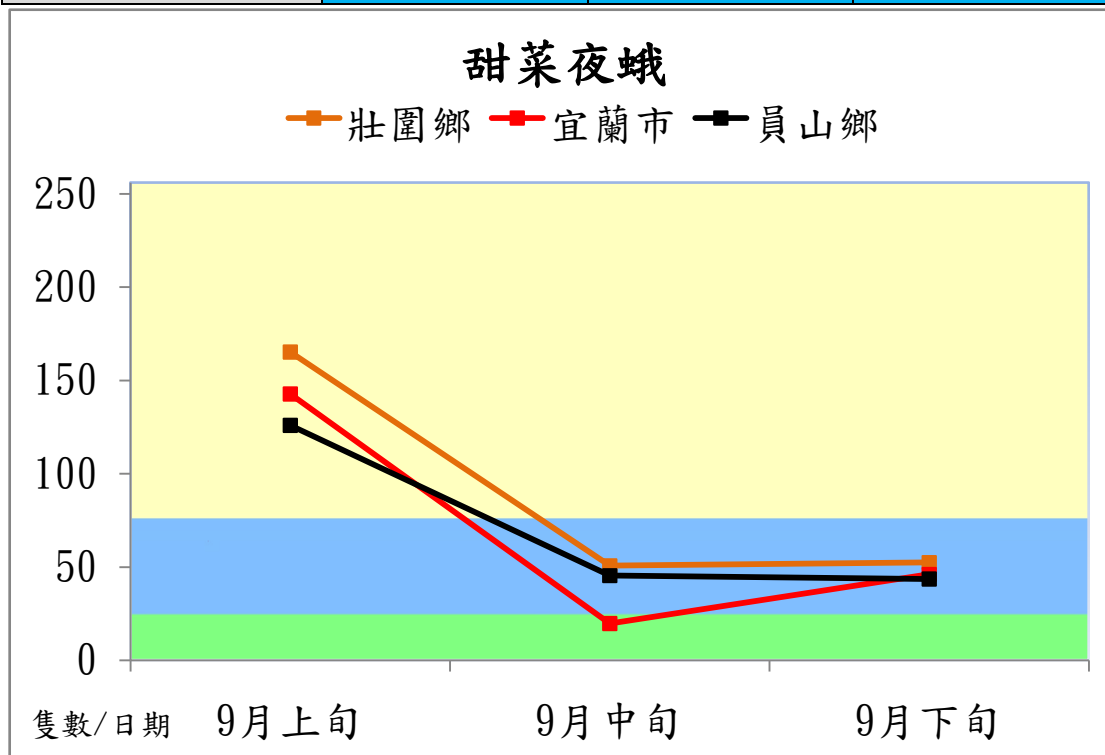

宜蘭縣 動植物防疫所

Animal and Plant Disease Control Center Yilan County

103 年 9 月甜菜夜蛾本所監測平均隻數

甜菜夜蛾	壯圍鄉	宜蘭市	員山鄉
9 月上旬	165.2	142.7	125.8
9 月中旬	50.8	19.7	45.5
9 月下旬	52.5	46.2	43.5

成蟲數燈號表示：

宜蘭縣 動植物防疫所

Animal and Plant Disease Control Center Yilan County

103 年 9 月甜菜夜蛾農會監測平均隻數

甜菜夜蛾	宜蘭市農會	員山鄉農會	三星地區農會	三星清水湖
9 月上旬	26.3	12.7	5	37.5
9 月中旬	25.8	5	5.8	30
9 月下旬	22.8	18.3	5	27.5

成蟲數燈號表示：