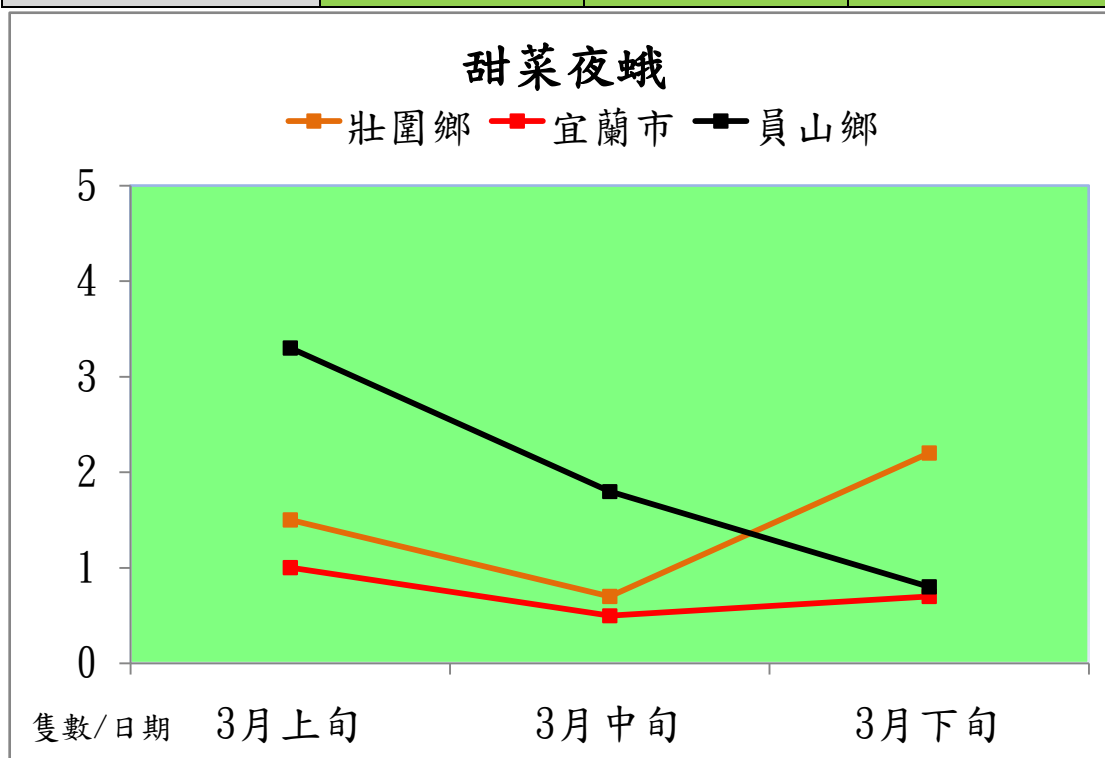

宜蘭縣 動植物防疫所

Animal and Plant Disease Control Center Yilan County

103 年 3 月甜菜夜蛾本所監測平均隻數

甜菜夜蛾	壯圍鄉	宜蘭市	員山鄉
3 月上旬	1.5	1.0	3.3
3 月中旬	0.7	0.5	1.8
3 月下旬	2.2	0.7	0.8

成蟲數燈號表示：

宜蘭縣 動植物防疫所

Animal and Plant Disease Control Center Yilan County

103 年 3 月甜菜夜蛾農會監測平均隻數

甜菜夜蛾	宜蘭市農會	員山鄉農會	三星地區農會
3 月上旬	0.3	0	四月開始監測
3 月中旬	0.2	0	
3 月下旬	0.5	0	

成蟲數燈號表示：