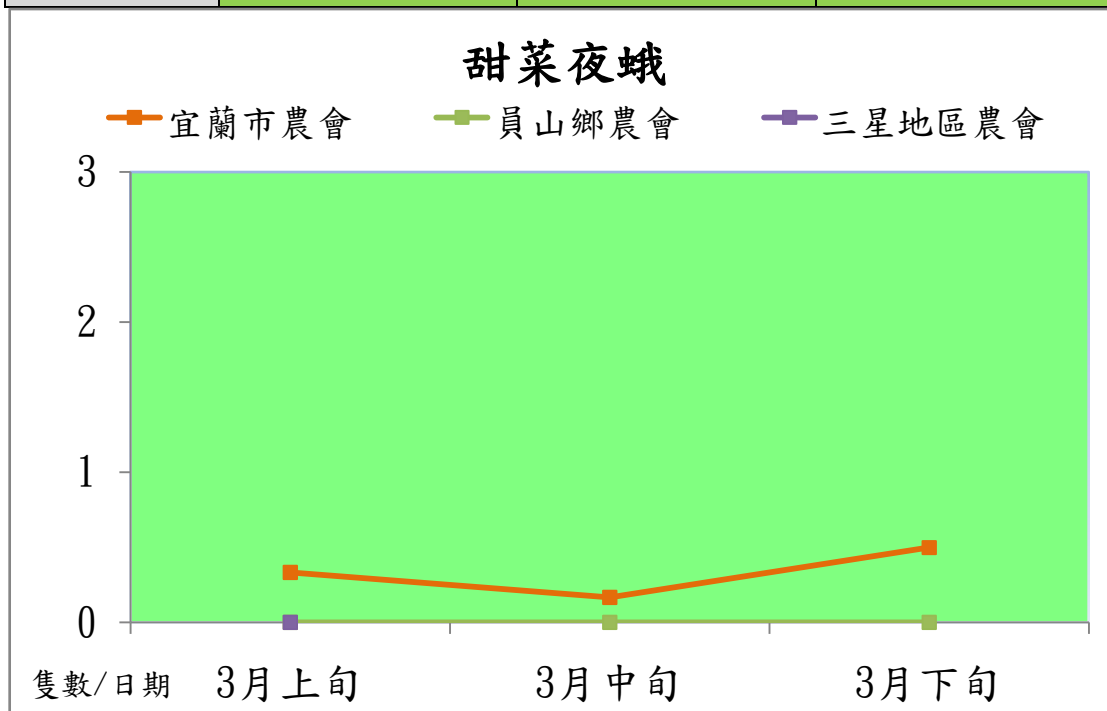

宜蘭縣 動植物防疫所

Animal and Plant Disease Control Center Yilan County

103 年 3 月甜菜夜蛾本所監測平均隻數

甜菜夜蛾	壯圍鄉	宜蘭市	員山鄉
3 月上旬	1.5	1.0	3.3
3 月中旬	0.7	0.5	1.8
3 月下旬	2.2	0.7	0.8

成蟲數燈號表示：

宜蘭縣 動植物防疫所

Animal and Plant Disease Control Center Yilan County

103 年 3 月甜菜夜蛾農會監測平均隻數

甜菜夜蛾	宜蘭市農會	員山鄉農會	三星地區農會
3 月上旬	0.3	0	四月開始監測
3 月中旬	0.2	0	
3 月下旬	0.5	0	

成蟲數燈號表示：