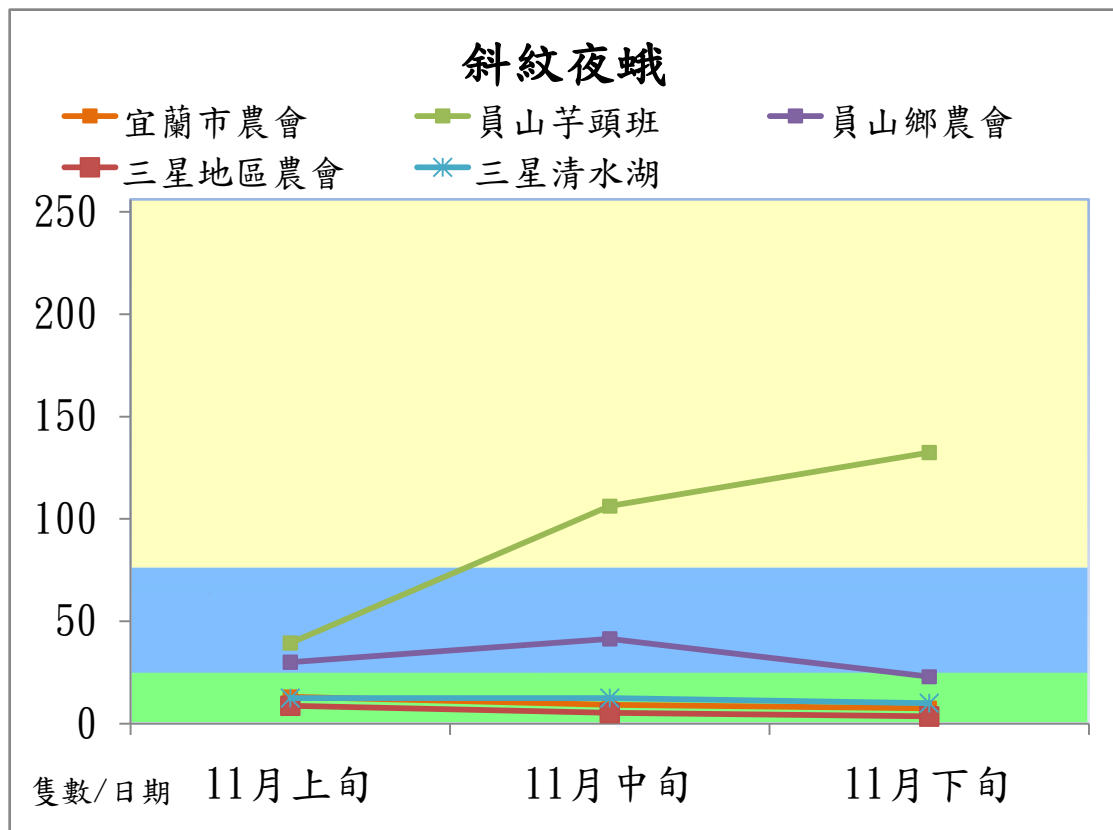

宜蘭縣 動植物防疫所

Animal and Plant Disease Control Center Yilan County

103 年 11 月斜紋夜蛾本所監測平均隻數

斜紋夜蛾	壯圍鄉	宜蘭市	員山鄉
11 月上旬	36.8	7	10.2
11 月中旬	91.8	46.5	28.7
11 月下旬	65	47.5	42.5

成蟲數燈號表示：

103 年 11 月斜紋夜蛾農會監測平均隻數

斜紋夜蛾	宜蘭市農會	員山芋頭班	員山鄉農會	三星地區農會	三星清水湖
11 月上旬	13.2	39.3	30	8.8	12.5
11 月中旬	9.2	106.3	41.3	5.3	12.5
11 月下旬	7.5	132.3	23	3.5	10

成蟲數燈號表示：