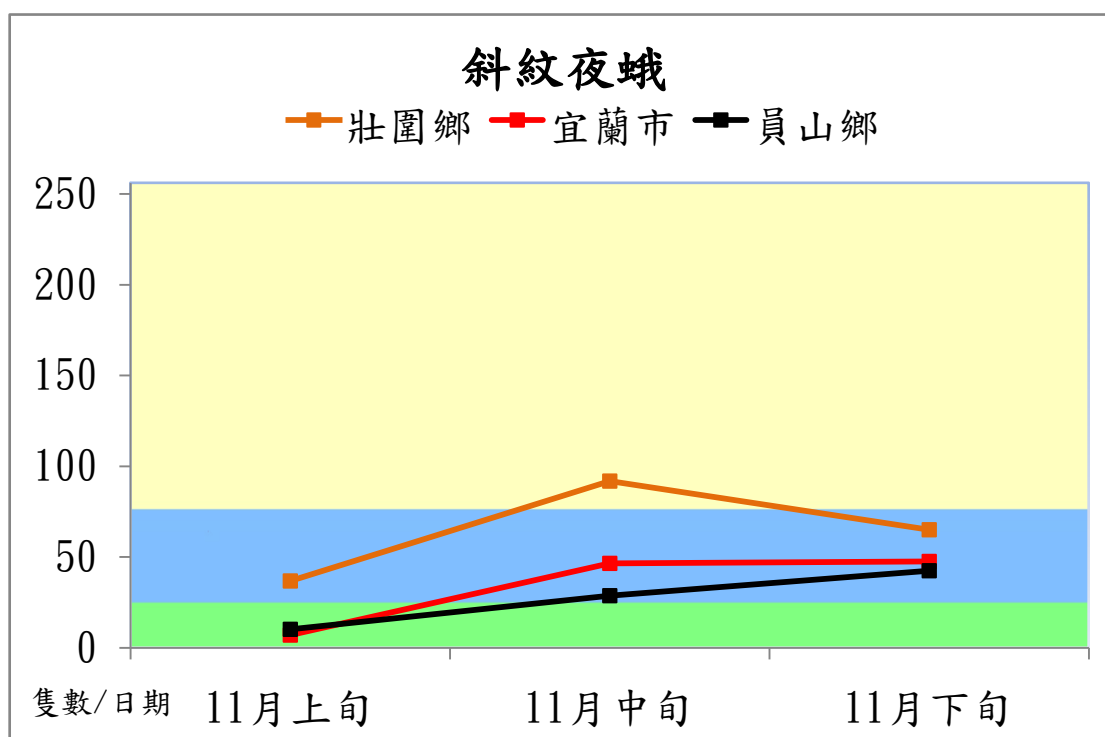

宜蘭縣 動植物防疫所

Animal and Plant Disease Control Center Yilan County

103 年 11 月斜紋夜蛾本所監測平均隻數

斜紋夜蛾	壯圍鄉	宜蘭市	員山鄉
11 月上旬	36.8	7	10.2
11 月中旬	91.8	46.5	28.7
11 月下旬	65	47.5	42.5

成蟲數燈號表示：

103 年 11 月斜紋夜蛾農會監測平均隻數

斜紋夜蛾	宜蘭市農會	員山芋頭班	員山鄉農會	三星地區農會	三星清水湖
11 月上旬	13.2	39.3	30	8.8	12.5
11 月中旬	9.2	106.3	41.3	5.3	12.5
11 月下旬	7.5	132.3	23	3.5	10

成蟲數燈號表示：