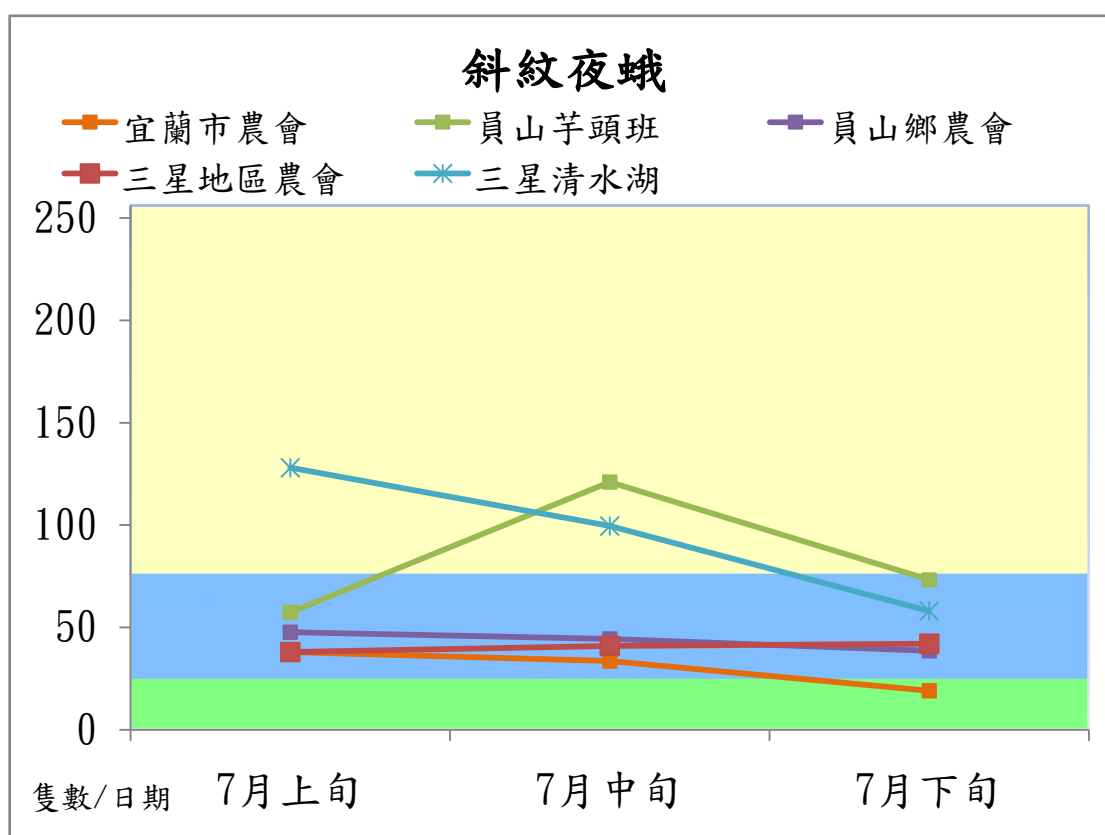

宜蘭縣 動植物防疫所

Animal and Plant Disease Control Center Yilan County

103 年 7 月斜紋夜蛾本所監測平均隻數

斜紋夜蛾	壯圍鄉	宜蘭市	員山鄉
7 月上旬	120.2	56.3	48.7
7 月中旬	47.8	15	18.8
7 月下旬	48.7	16	23.5

成蟲數燈號表示：

宜蘭縣 動植物防疫所

Animal and Plant Disease Control Center Yilan County

103 年 7 月斜紋夜蛾農會監測平均隻數

斜紋夜蛾	宜蘭市農會	員山芋頭班	員山鄉農會	三星地區農會	三星清水湖
7月上旬	38	57.3	47.7	38	128
7月中旬	33.7	121	44.3	41	99.5
7月下旬	19	73.3	38.7	42	58

成蟲數燈號表示：