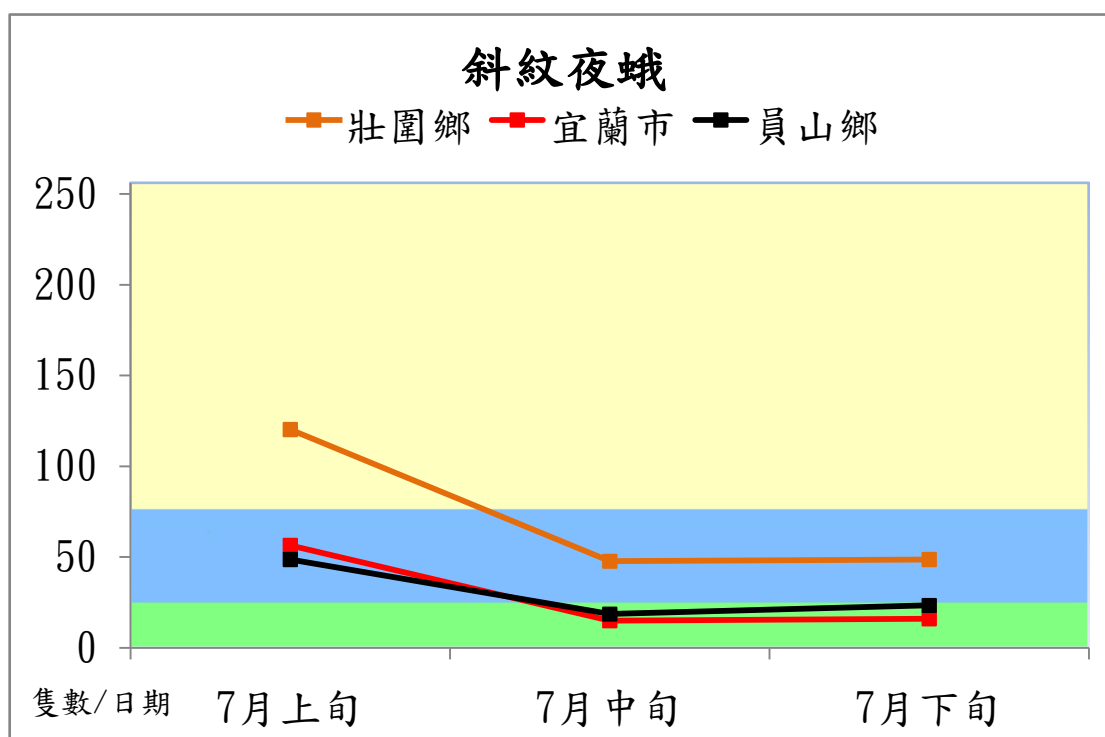

宜蘭縣 動植物防疫所

Animal and Plant Disease Control Center Yilan County

103 年 7 月斜紋夜蛾本所監測平均隻數

斜紋夜蛾	壯圍鄉	宜蘭市	員山鄉
7 月上旬	120.2	56.3	48.7
7 月中旬	47.8	15	18.8
7 月下旬	48.7	16	23.5

成蟲數燈號表示：

宜蘭縣 動植物防疫所

Animal and Plant Disease Control Center Yilan County

103 年 7 月斜紋夜蛾農會監測平均隻數

斜紋夜蛾	宜蘭市農會	員山芋頭班	員山鄉農會	三星地區農會	三星清水湖
7月上旬	38	57.3	47.7	38	128
7月中旬	33.7	121	44.3	41	99.5
7月下旬	19	73.3	38.7	42	58

成蟲數燈號表示：