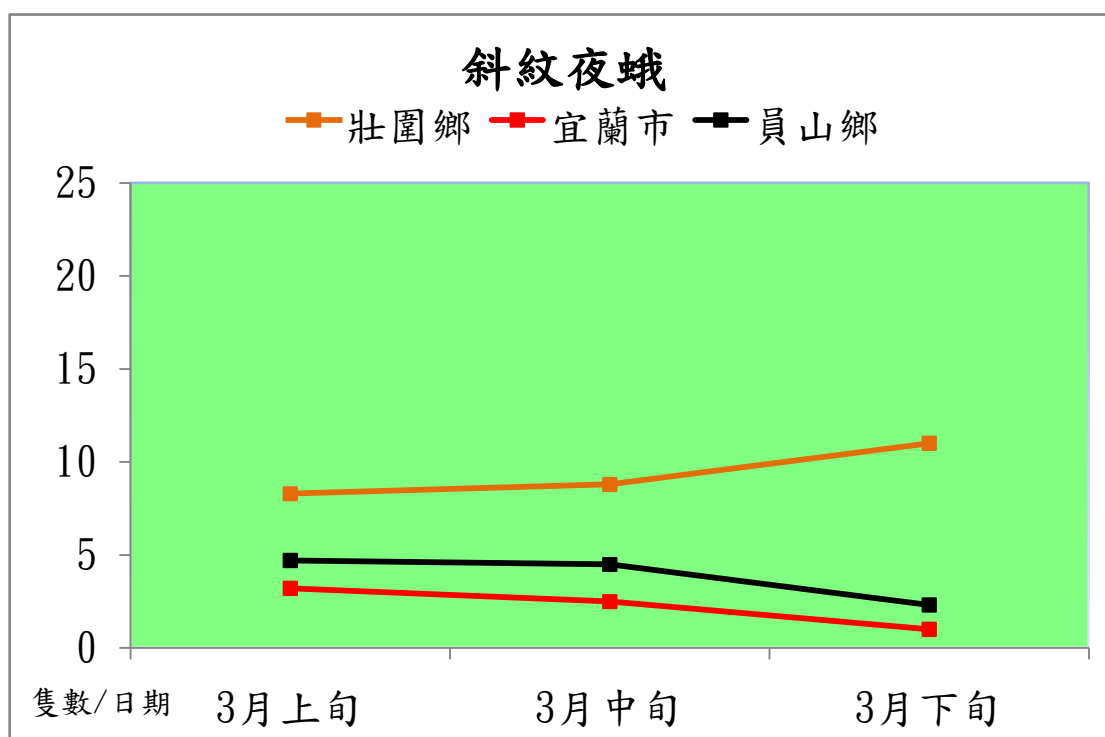

宜蘭縣 動植物防疫所

Animal and Plant Disease Control Center Yilan County

103 年 3 月斜紋夜蛾本所監測平均隻數

斜紋夜蛾	壯圍鄉	宜蘭市	員山鄉
3 月上旬	8.3	3.2	4.7
3 月中旬	8.8	2.5	4.5
3 月下旬	11	1	2.3

成蟲數燈號表示：

宜蘭縣 動植物防疫所

Animal and Plant Disease Control Center Yilan County

103 年 3 月斜紋夜蛾農會監測平均隻數

斜紋夜蛾	宜蘭市農會	員山鄉農會	三星地區農會
3 月上旬	0.7	0	四月開始監測
3 月中旬	0.2	0	
3 月下旬	0.7	3.7	

成蟲數燈號表示：