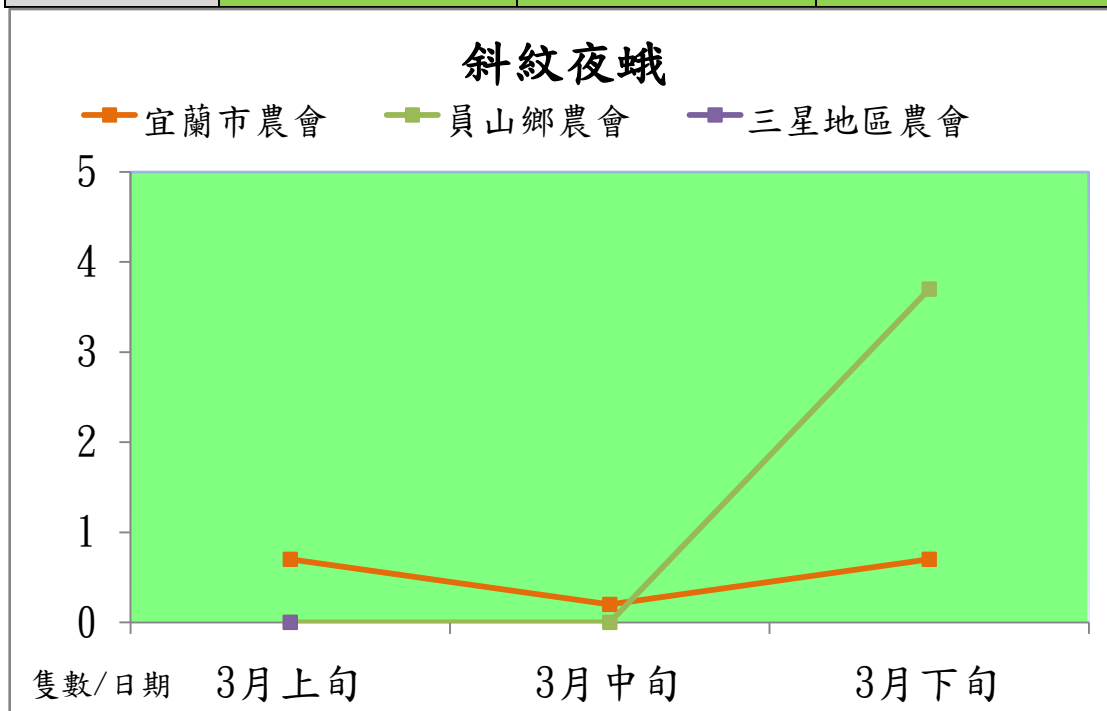

宜蘭縣 動植物防疫所

Animal and Plant Disease Control Center Yilan County

103 年 3 月斜紋夜蛾本所監測平均隻數

斜紋夜蛾	壯圍鄉	宜蘭市	員山鄉
3 月上旬	8.3	3.2	4.7
3 月中旬	8.8	2.5	4.5
3 月下旬	11	1	2.3

成蟲數燈號表示：

宜蘭縣 動植物防疫所

Animal and Plant Disease Control Center Yilan County

103 年 3 月斜紋夜蛾農會監測平均隻數

斜紋夜蛾	宜蘭市農會	員山鄉農會	三星地區農會
3 月上旬	0.7	0	四月開始監測
3 月中旬	0.2	0	
3 月下旬	0.7	3.7	

成蟲數燈號表示：