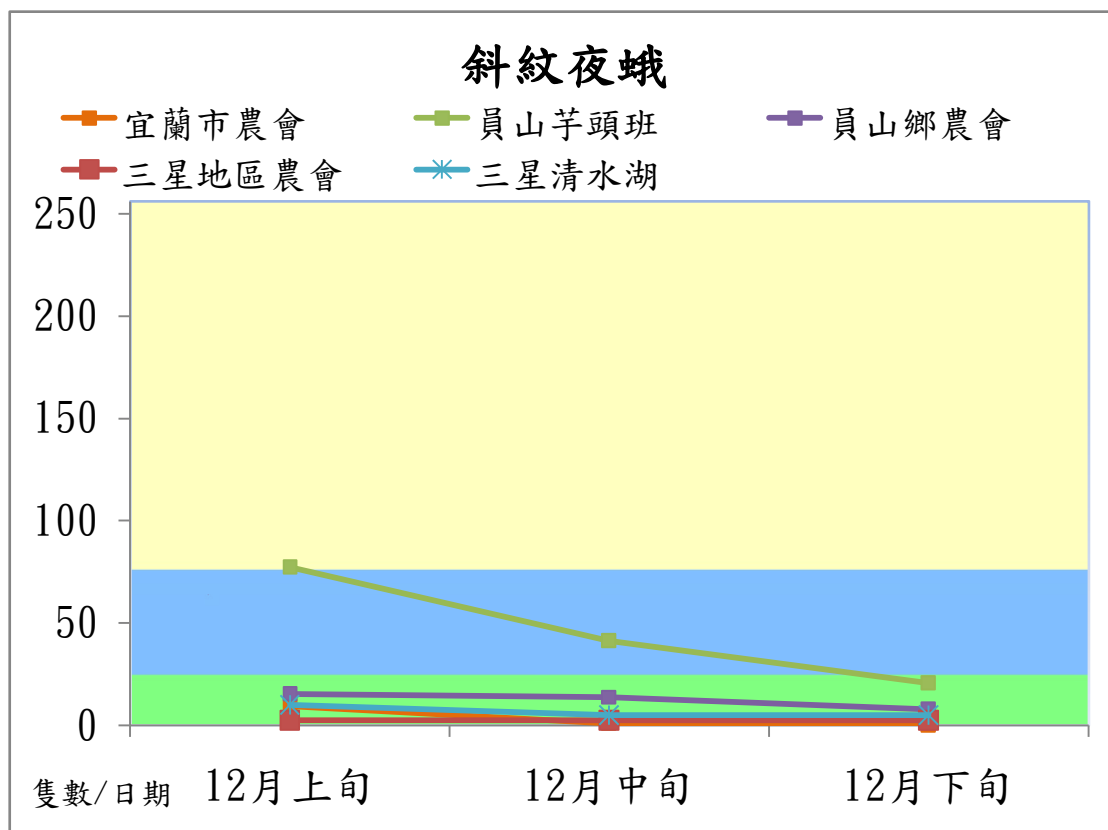

宜蘭縣 動植物防疫所

Animal and Plant Disease Control Center Yilan County

103 年 12 月斜紋夜蛾本所監測平均隻數

斜紋夜蛾	壯圍鄉	宜蘭市	員山鄉
12 月上旬	27.5	29.2	15.2
12 月中旬	40.3	26.8	14.2
12 月下旬	12.5	12.2	8.8

成蟲數燈號表示：

宜蘭縣 動植物防疫所

Animal and Plant Disease Control Center Yilan County

103 年 12 月斜紋夜蛾農會監測平均隻數

斜紋夜蛾	宜蘭市農會	員山芋頭班	員山鄉農會	三星地區農會	三星清水湖
12 月上旬	9.5	77.3	15.3	2.5	10
12 月中旬	1	41.3	14	2.5	5
12 月下旬	0	20.7	8	2.5	5

成蟲數燈號表示：