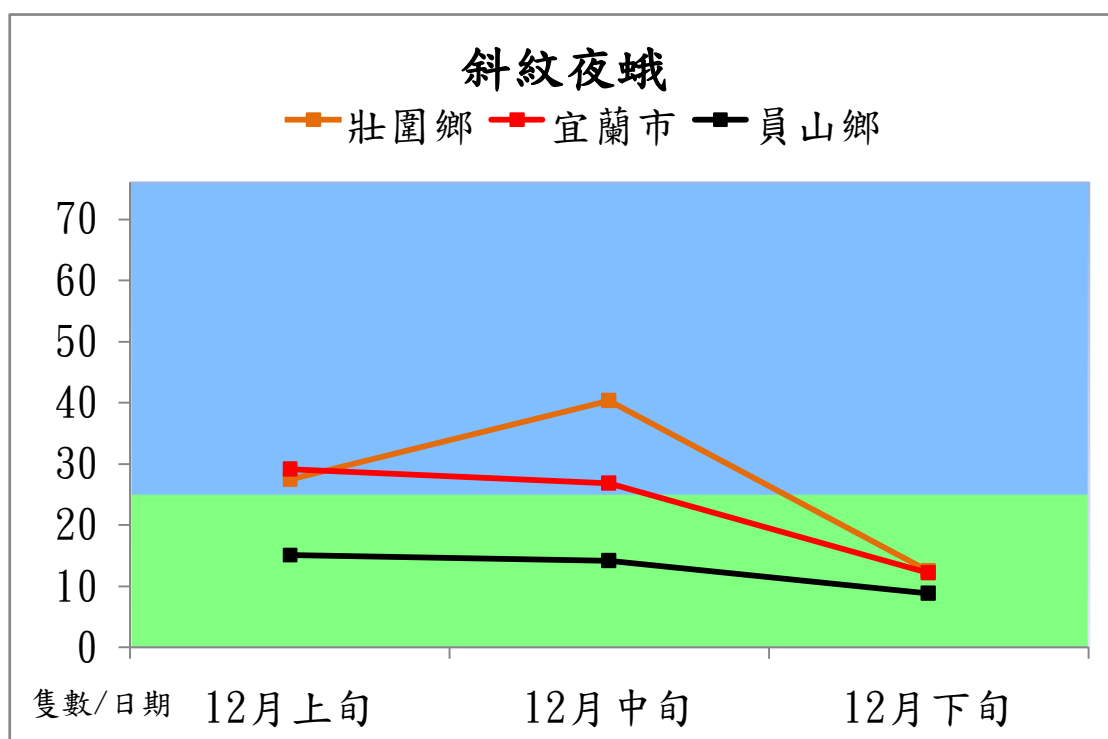

宜蘭縣 動植物防疫所

Animal and Plant Disease Control Center Yilan County

103 年 12 月斜紋夜蛾本所監測平均隻數

斜紋夜蛾	壯圍鄉	宜蘭市	員山鄉
12 月上旬	27.5	29.2	15.2
12 月中旬	40.3	26.8	14.2
12 月下旬	12.5	12.2	8.8

成蟲數燈號表示：

宜蘭縣 動植物防疫所

Animal and Plant Disease Control Center Yilan County

103 年 12 月斜紋夜蛾農會監測平均隻數

斜紋夜蛾	宜蘭市農會	員山芋頭班	員山鄉農會	三星地區農會	三星清水湖
12 月上旬	9.5	77.3	15.3	2.5	10
12 月中旬	1	41.3	14	2.5	5
12 月下旬	0	20.7	8	2.5	5

成蟲數燈號表示：