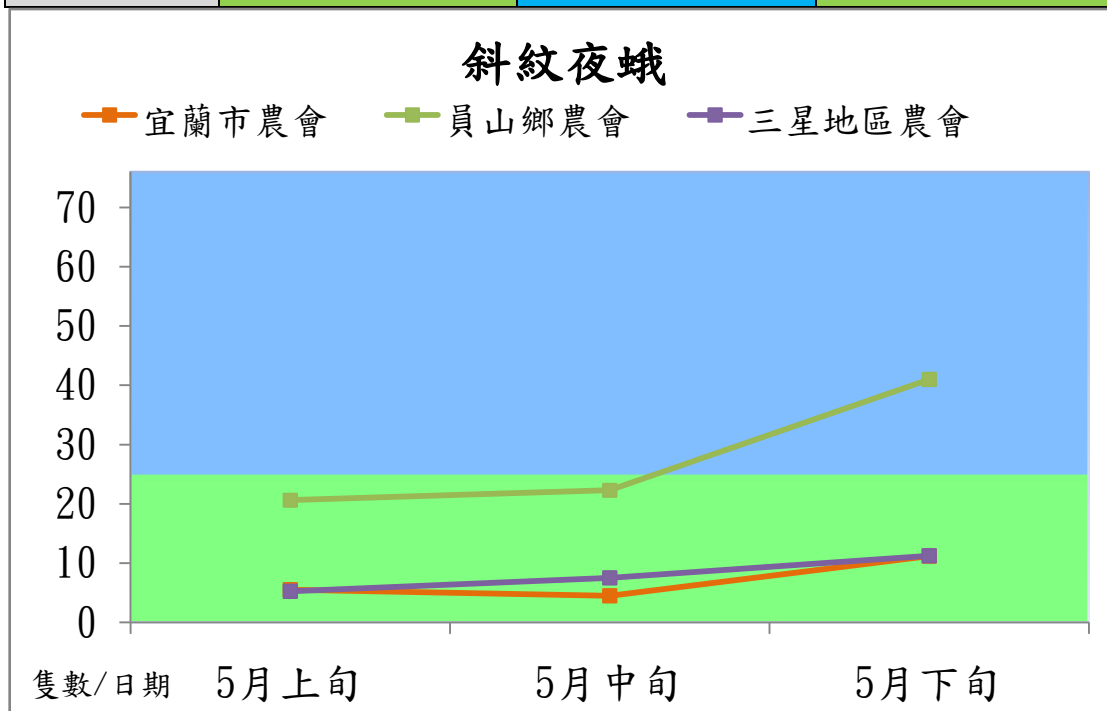

宜蘭縣 動植物防疫所

Animal and Plant Disease Control Center Yilan County

103 年 5 月斜紋夜蛾本所監測平均隻數

斜紋夜蛾	壯圍鄉	宜蘭市	員山鄉
5 月上旬	38.2	22.8	32
5 月中旬	45.7	20	28
5 月下旬	115.7	101.7	21.7

成蟲數燈號表示：

宜蘭縣 動植物防疫所

Animal and Plant Disease Control Center Yilan County

103 年 5 月斜紋夜蛾農會監測平均隻數

斜紋夜蛾	宜蘭市農會	員山鄉農會	三星地區農會
5 月上旬	5.5	20.7	5.3
5 月中旬	4.5	22.3	7.5
5 月下旬	11.2	41	11.3

成蟲數燈號表示：