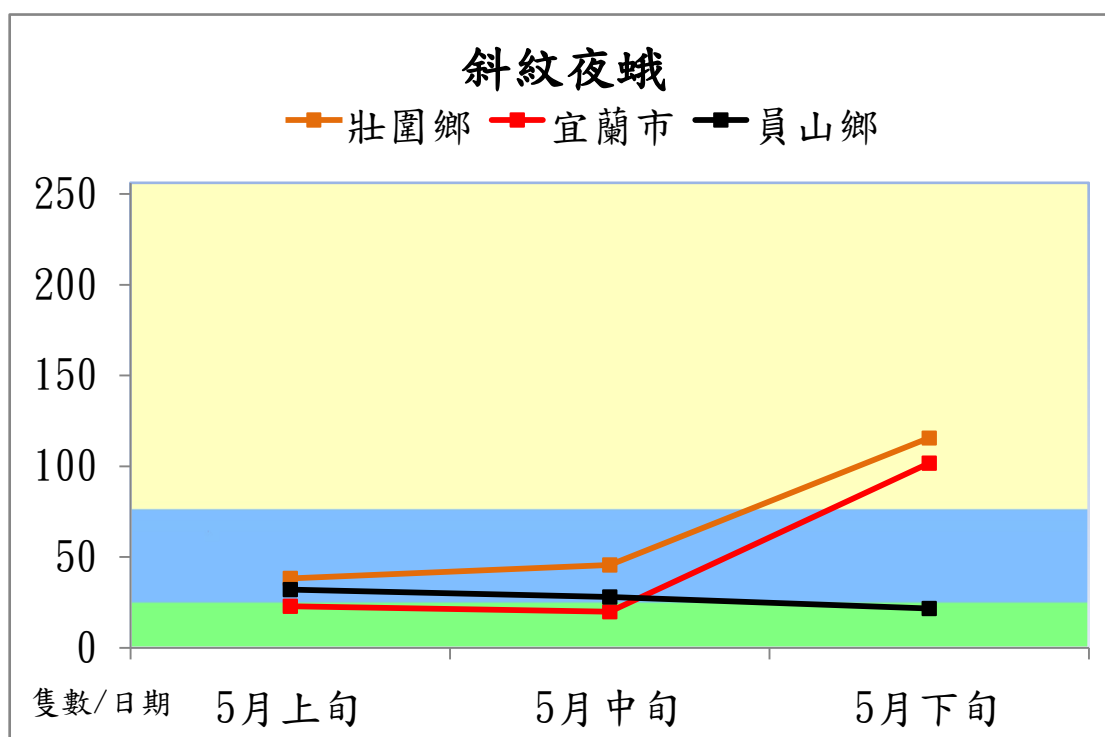

宜蘭縣 動植物防疫所

Animal and Plant Disease Control Center Yilan County

103 年 5 月斜紋夜蛾本所監測平均隻數

斜紋夜蛾	壯圍鄉	宜蘭市	員山鄉
5 月上旬	38.2	22.8	32
5 月中旬	45.7	20	28
5 月下旬	115.7	101.7	21.7

成蟲數燈號表示：

宜蘭縣 動植物防疫所

Animal and Plant Disease Control Center Yilan County

103 年 5 月斜紋夜蛾農會監測平均隻數

斜紋夜蛾	宜蘭市農會	員山鄉農會	三星地區農會
5 月上旬	5.5	20.7	5.3
5 月中旬	4.5	22.3	7.5
5 月下旬	11.2	41	11.3

成蟲數燈號表示：