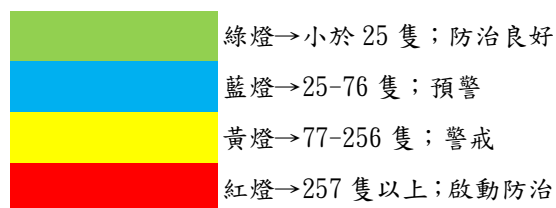

宜蘭縣 動植物防疫所

Animal and Plant Disease Control Center Yilan County

103 年 5 月斜紋夜蛾本所監測平均隻數

斜紋夜蛾	壯圍鄉	宜蘭市	員山鄉
5 月上旬	38.2	22.8	32
5 月中旬	45.7	20	28
5 月下旬	115.7	101.7	21.7

成蟲數燈號表示：

宜蘭縣 動植物防疫所

Animal and Plant Disease Control Center Yilan County