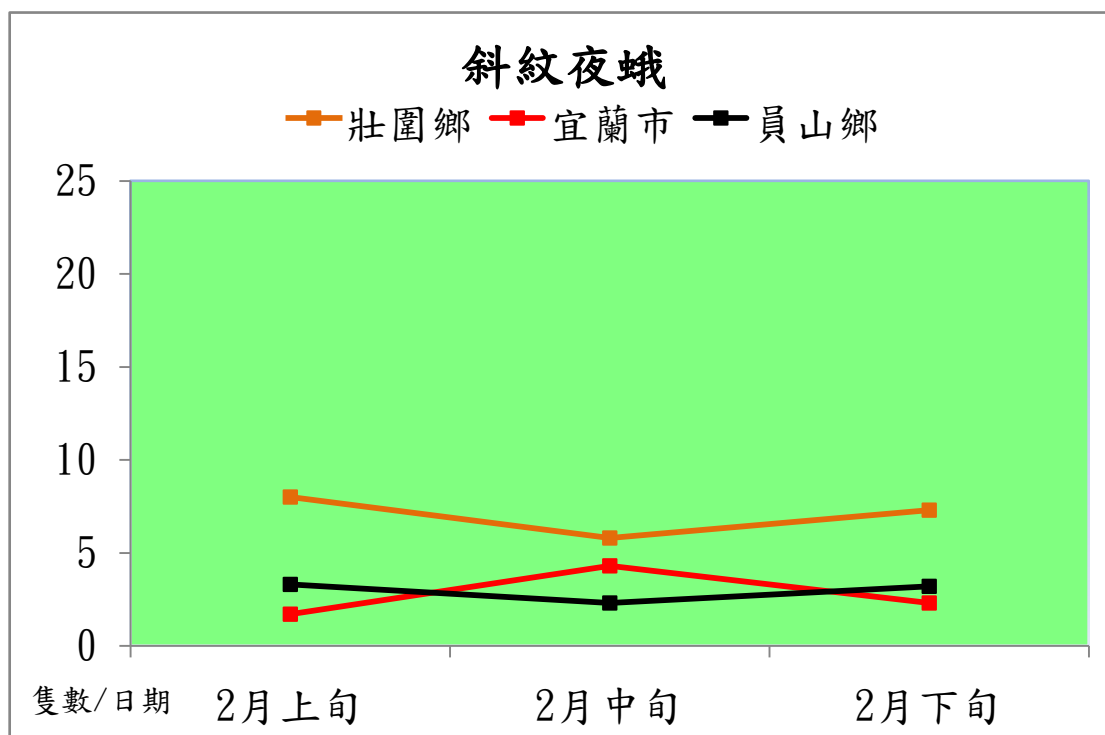

# 宜蘭縣 動植物防疫所

Animal and Plant Disease Control Center Yilan County

## 103 年 2 月斜紋夜蛾本所監測平均隻數

斜紋夜蛾	壯圍鄉	宜蘭市	員山鄉
2 月上旬	8	1.7	3.3
2 月中旬	5.8	4.3	2.3
2 月下旬	7.3	2.3	3.2

成蟲數燈號表示：