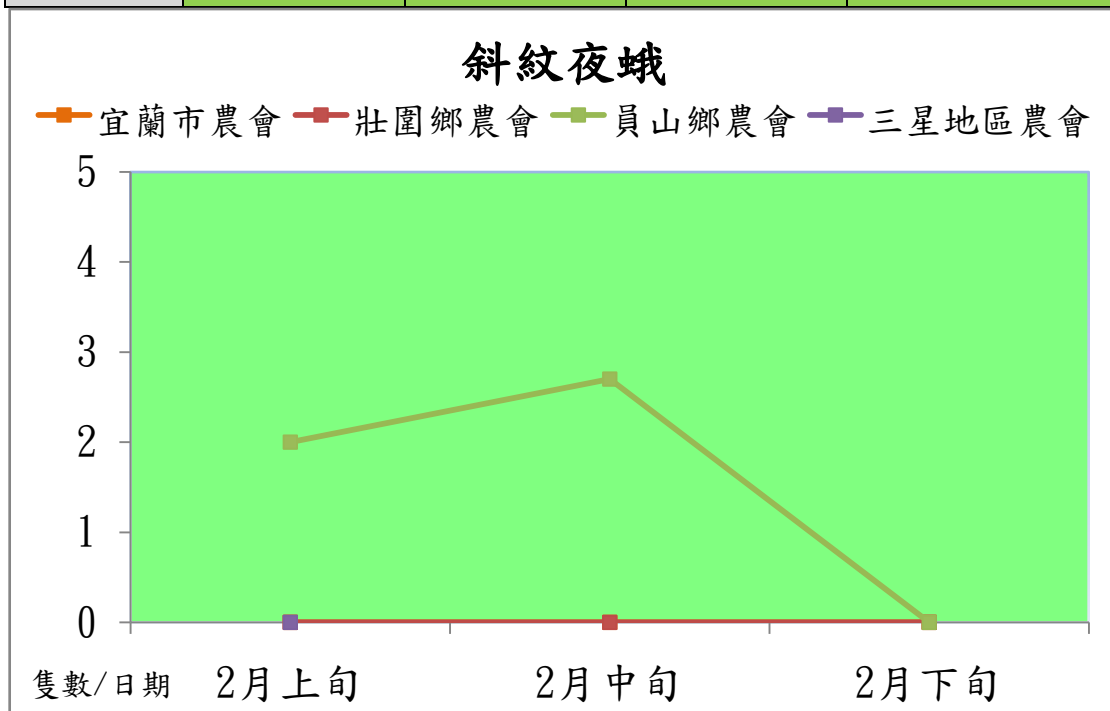

## 103 年 2 月斜紋夜蛾本所監測平均隻數

斜紋夜蛾	壯圍鄉	宜蘭市	員山鄉
2 月上旬	8	1.7	3.3
2 月中旬	5.8	4.3	2.3
2 月下旬	7.3	2.3	3.2

成蟲數燈號表示：

# 宜蘭縣 動植物防疫所

Animal and Plant Disease Control Center Yilan County

## 103 年 2 月斜紋夜蛾農會監測平均隻數

斜紋夜蛾	宜蘭市農會	壯圍鄉農會	員山鄉農會	三星地區農會
2 月上旬	0	未回報	2	四月開始監測
2 月中旬	0	未回報	2.7	
2 月下旬	0	未回報	0	

成蟲數燈號表示：