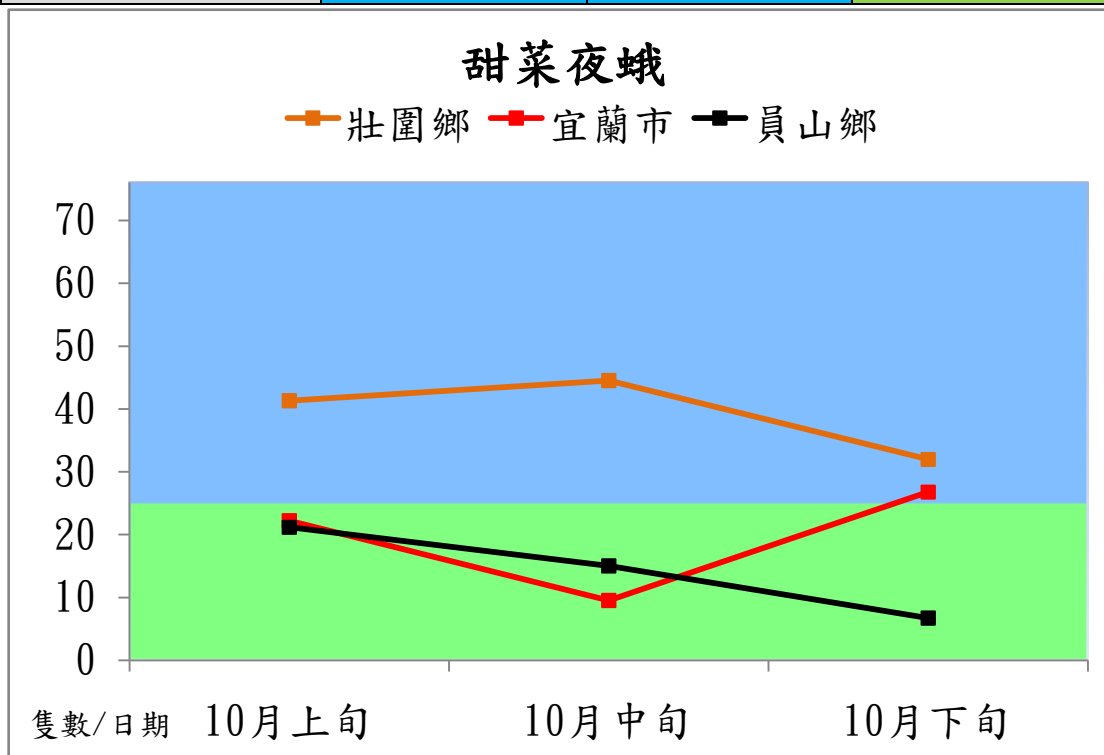

# 宜蘭縣 動植物防疫所

Animal and Plant Disease Control Center Yilan County

## 103 年 10 月甜菜夜蛾本所監測平均隻數

甜菜夜蛾	壯圍鄉	宜蘭市	員山鄉
10 月上旬	41.3	22.2	21.2
10 月中旬	44.5	9.5	15
10 月下旬	32	26.8	6.7

成蟲數燈號表示：