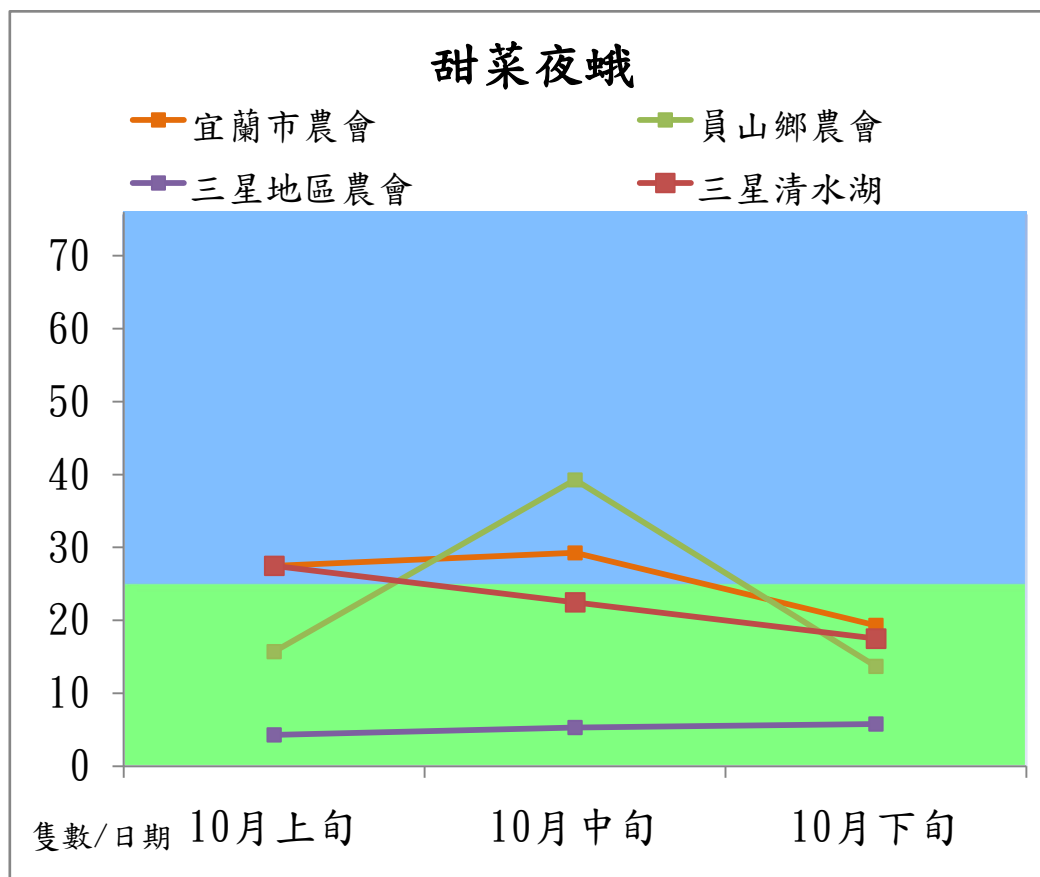

宜蘭縣 動植物防疫所

Animal and Plant Disease Control Center Yilan County

103 年 10 月甜菜夜蛾農會監測平均隻數

甜菜夜蛾	宜蘭市農會	員山鄉農會	三星地區農會	三星清水湖
10 月上旬	27.5	15.7	4.3	27.5
10 月中旬	29.3	39.3	5.3	22.5
10 月下旬	19.3	13.7	5.8	17.5