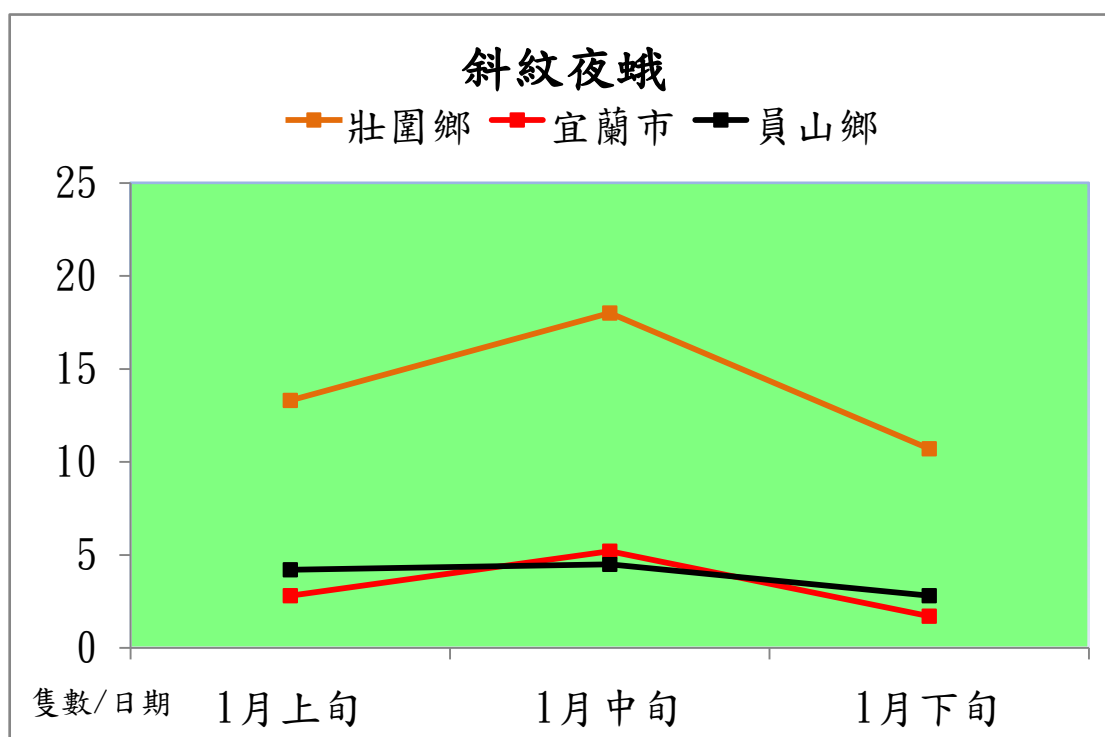

# 宜蘭縣 動植物防疫所

Animal and Plant Disease Control Center Yilan County

## 103 年 1 月斜紋夜蛾本所監測平均隻數

斜紋夜蛾	壯圍鄉	宜蘭市	員山鄉
1 月上旬	13.3	2.8	4.2
1 月中旬	18	5.2	4.5
1 月下旬	10.7	1.7	2.8

成蟲數燈號表示：