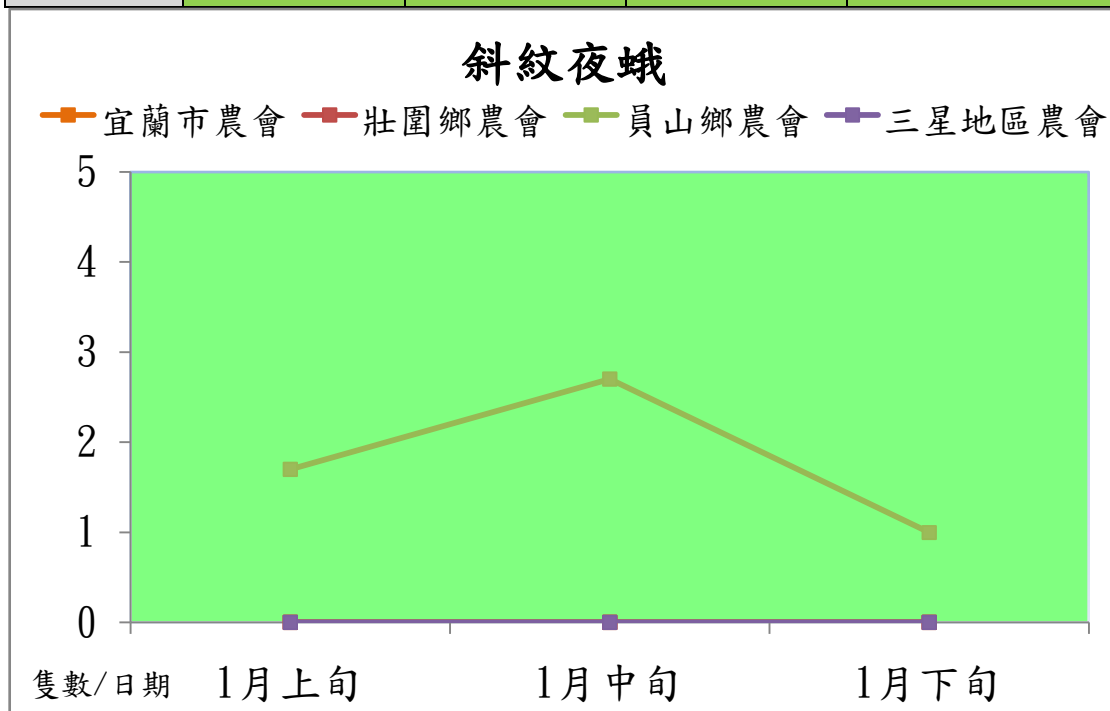

## 103 年 1 月斜紋夜蛾本所監測平均隻數

斜紋夜蛾	壯圍鄉	宜蘭市	員山鄉
1 月上旬	13.3	2.8	4.2
1 月中旬	18	5.2	4.5
1 月下旬	10.7	1.7	2.8

成蟲數燈號表示：

# 宜蘭縣 動植物防疫所

Animal and Plant Disease Control Center Yilan County

## 103 年 1 月斜紋夜蛾農會監測平均隻數

斜紋夜蛾	宜蘭市農會	壯圍鄉農會	員山鄉農會	三星地區農會
1 月上旬	0	未回報	1.7	未回報
1 月中旬	0	未回報	2.7	未回報
1 月下旬	0	未回報	1	未回報

成蟲數燈號表示：