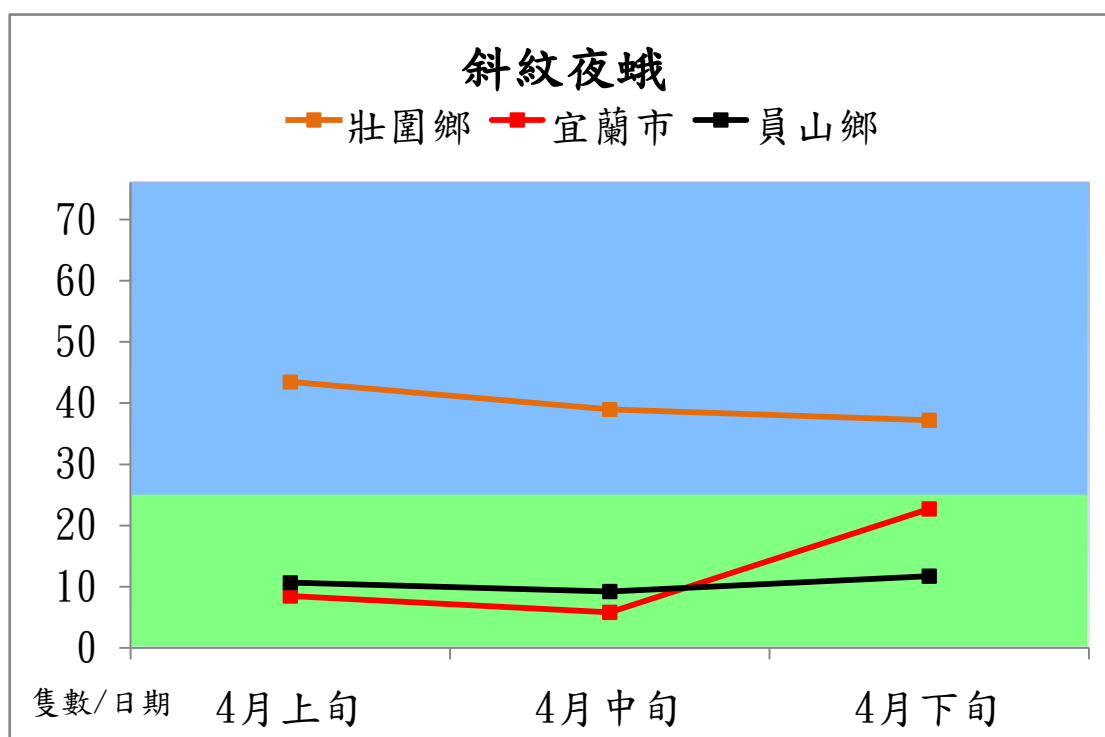

宜蘭縣 動植物防疫所

Animal and Plant Disease Control Center Yilan County

103 年 4 月斜紋夜蛾本所監測平均隻數

斜紋夜蛾	壯圍鄉	宜蘭市	員山鄉
4 月上旬	43.5	8.5	10.7
4 月中旬	39	5.8	9.2
4 月下旬	37.2	22.7	11.7

成蟲數燈號表示：

宜蘭縣 動植物防疫所

Animal and Plant Disease Control Center Yilan County

103 年 4 月斜紋夜蛾農會監測平均隻數

斜紋夜蛾	宜蘭市農會	員山鄉農會	三星地區農會
4 月上旬	2.7	2	3.3
4 月中旬	3.5	5	5.5
4 月下旬	5.8	31.3	8.5

成蟲數燈號表示：