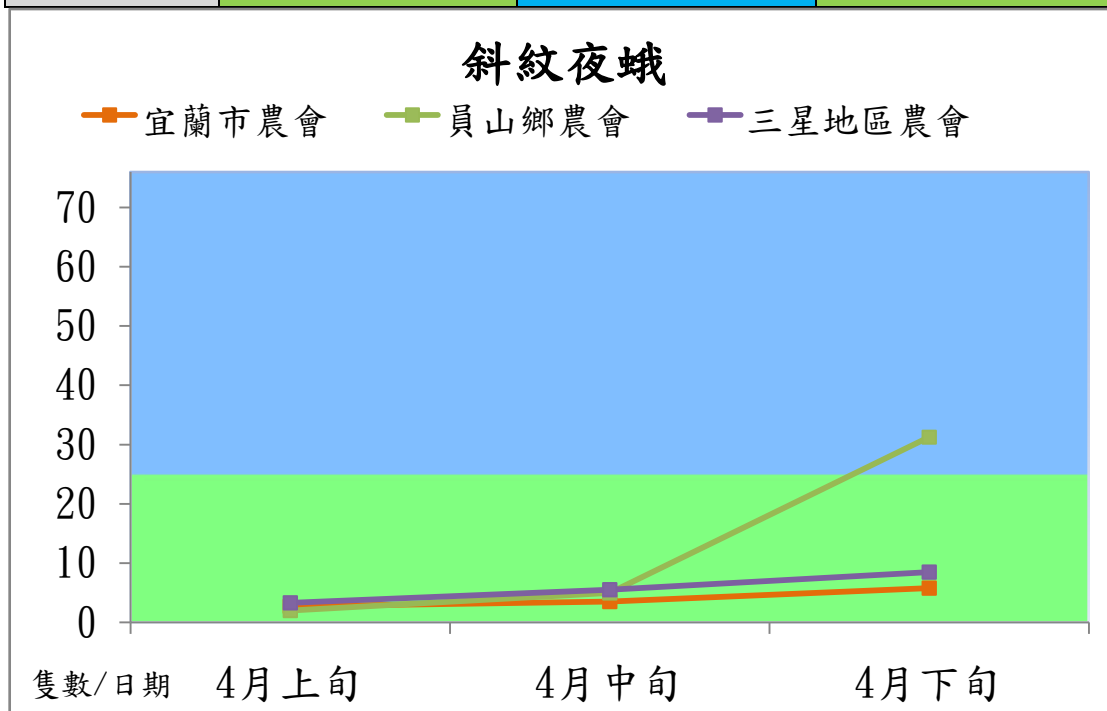

宜蘭縣 動植物防疫所

Animal and Plant Disease Control Center Yilan County

103 年 4 月斜紋夜蛾本所監測平均隻數

斜紋夜蛾	壯圍鄉	宜蘭市	員山鄉
4 月上旬	43.5	8.5	10.7
4 月中旬	39	5.8	9.2
4 月下旬	37.2	22.7	11.7

成蟲數燈號表示：

宜蘭縣 動植物防疫所

Animal and Plant Disease Control Center Yilan County

103 年 4 月斜紋夜蛾農會監測平均隻數

斜紋夜蛾	宜蘭市農會	員山鄉農會	三星地區農會
4 月上旬	2.7	2	3.3
4 月中旬	3.5	5	5.5
4 月下旬	5.8	31.3	8.5

成蟲數燈號表示：