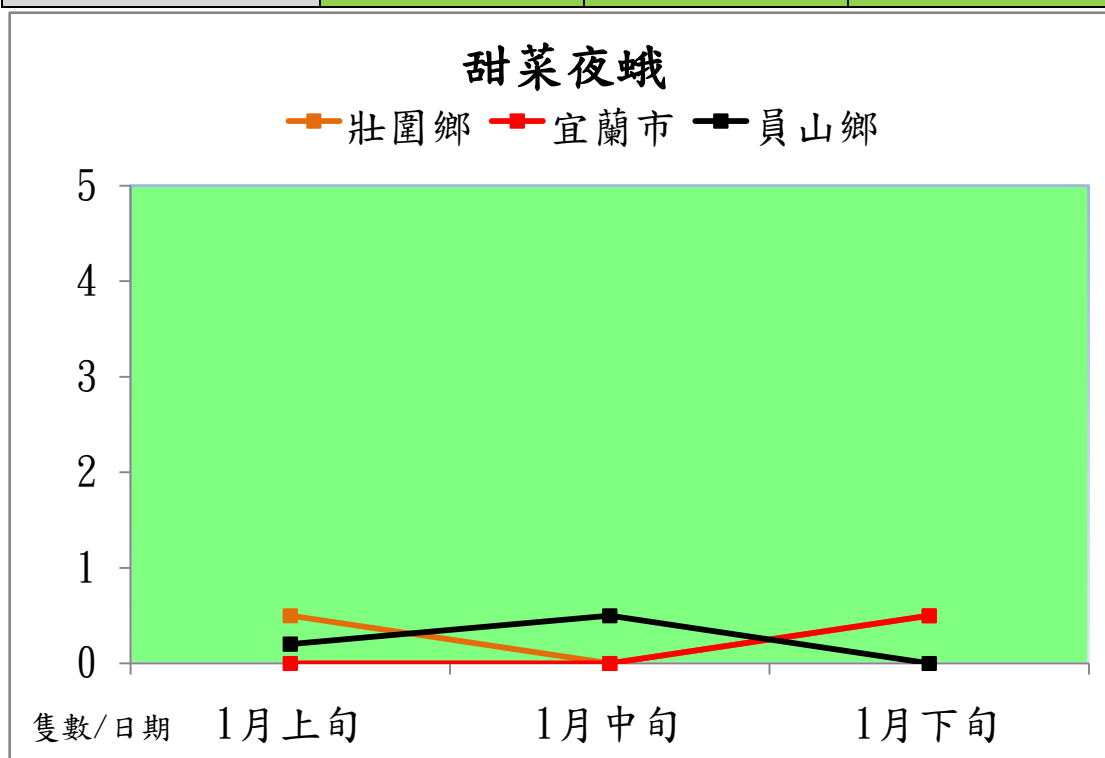

# 宜蘭縣 動植物防疫所

Animal and Plant Disease Control Center Yilan County

## 103 年 1 月甜菜夜蛾本所監測平均隻數

甜菜夜蛾	壯圍鄉	宜蘭市	員山鄉
1 月上旬	0.5	0.0	0.2
1 月中旬	0.0	0.0	0.5
1 月下旬	0.5	0.5	0.0

成蟲數燈號表示：