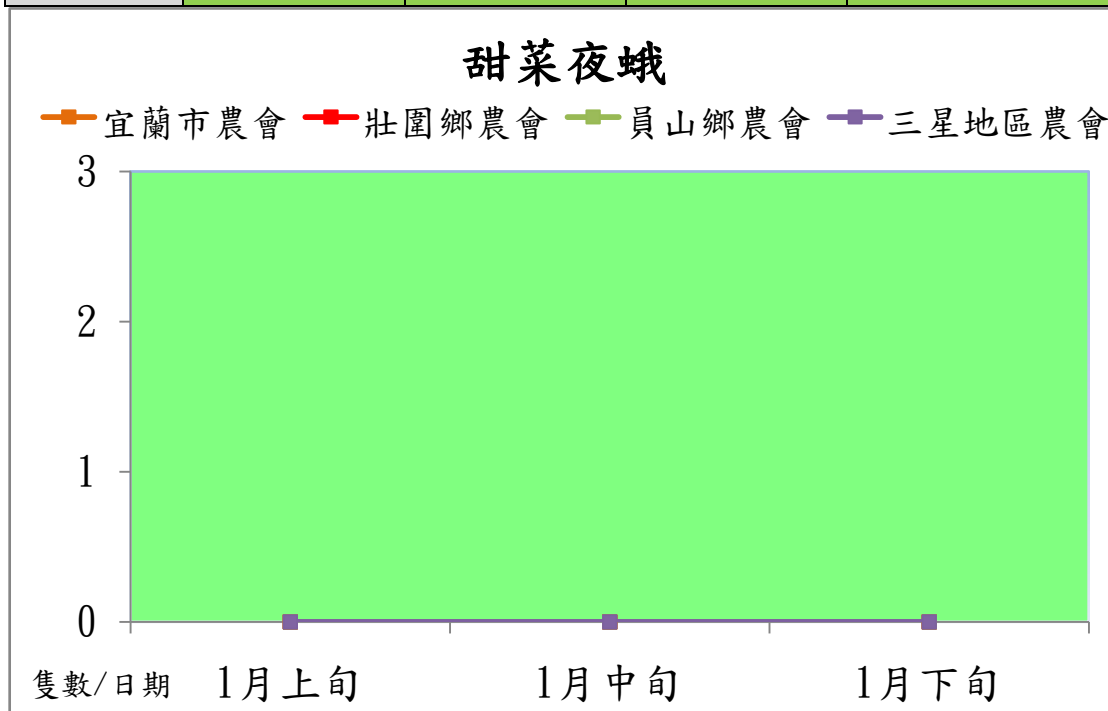

## 103 年 1 月甜菜夜蛾本所監測平均隻數

甜菜夜蛾	壯圍鄉	宜蘭市	員山鄉
1 月上旬	0.5	0.0	0.2
1 月中旬	0.0	0.0	0.5
1 月下旬	0.5	0.5	0.0

成蟲數燈號表示：

# 宜蘭縣 動植物防疫所

Animal and Plant Disease Control Center Yilan County

## 103 年 1 月甜菜夜蛾農會監測平均隻數

甜菜夜蛾	宜蘭市農會	壯圍鄉農會	員山鄉農會	三星地區農會
1 月上旬	0	未回報	0	未回報
1 月中旬	0	未回報	0	未回報
1 月下旬	0	未回報	0	未回報

成蟲數燈號表示：