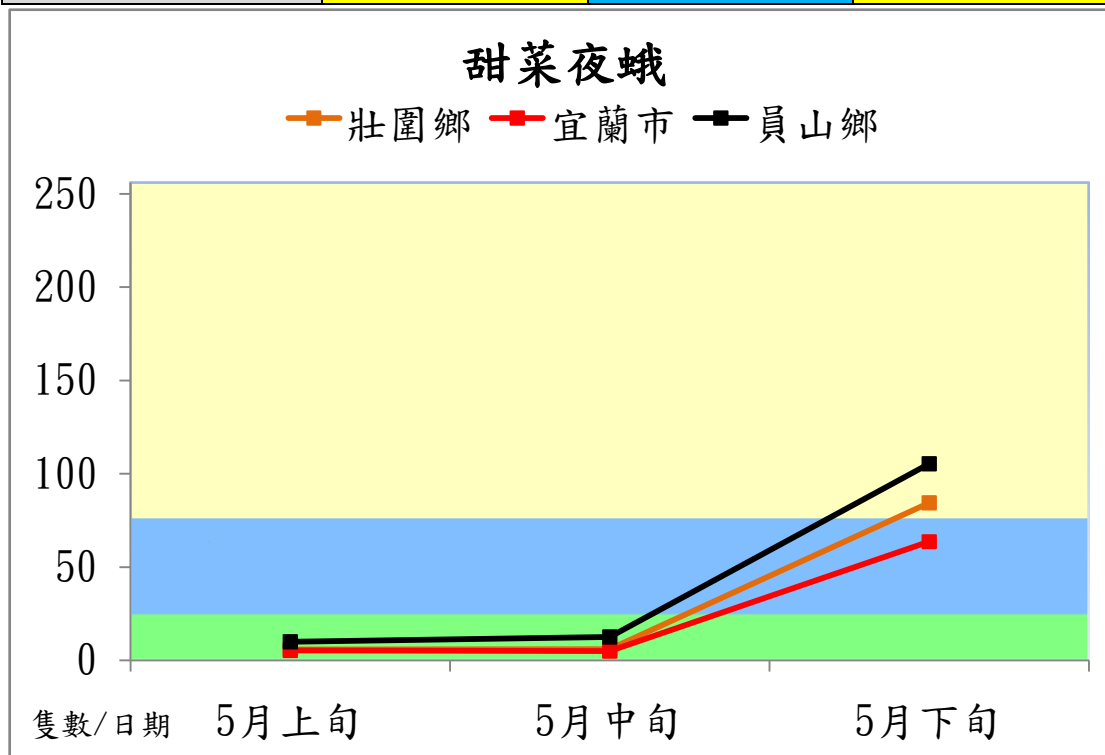

宜蘭縣 動植物防疫所

Animal and Plant Disease Control Center Yilan County

103 年 5 月甜菜夜蛾本所監測平均隻數

甜菜夜蛾	壯圍鄉	宜蘭市	員山鄉
5 月上旬	5.8	5.3	9.8
5 月中旬	6	5	12.5
5 月下旬	84.3	63.7	105.3

成蟲數燈號表示：

宜蘭縣 動植物防疫所

Animal and Plant Disease Control Center Yilan County

103 年 5 月甜菜夜蛾農會監測平均隻數

甜菜夜蛾	宜蘭市農會	員山鄉農會	三星地區農會
5 月上旬	8.7	1.7	0.5
5 月中旬	5.5	1	0
5 月下旬	15.8	2.7	1.8

成蟲數燈號表示：