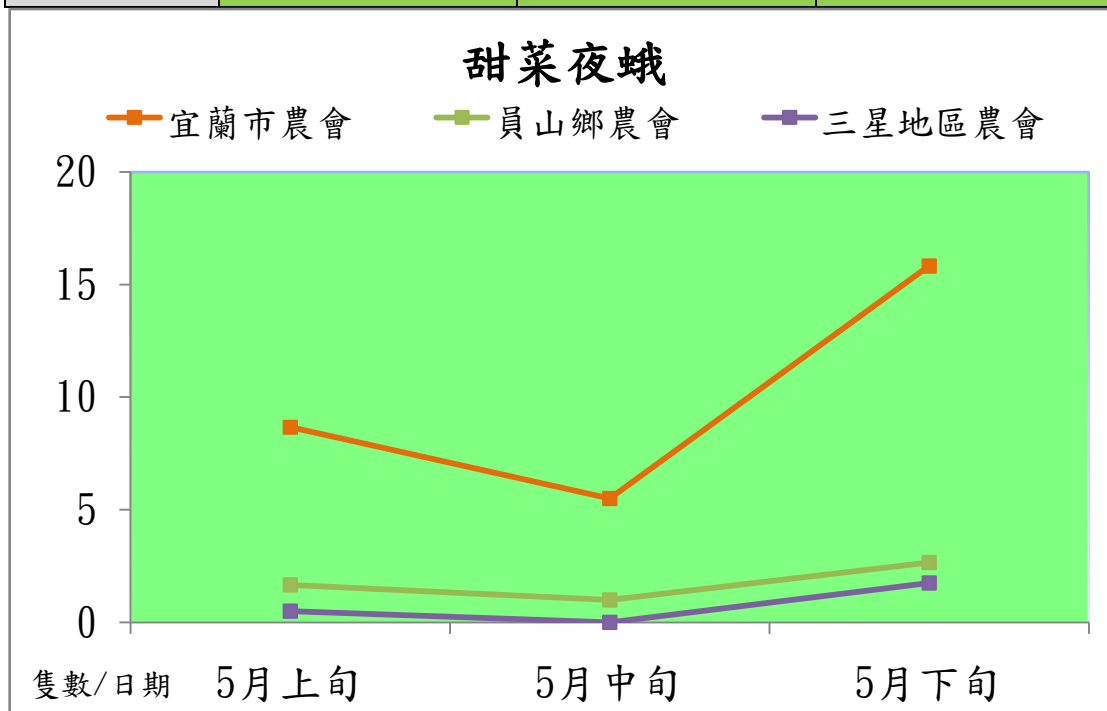

宜蘭縣 動植物防疫所

Animal and Plant Disease Control Center Yilan County

103 年 5 月甜菜夜蛾本所監測平均隻數

甜菜夜蛾	壯圍鄉	宜蘭市	員山鄉
5 月上旬	5.8	5.3	9.8
5 月中旬	6	5	12.5
5 月下旬	84.3	63.7	105.3

成蟲數燈號表示：

宜蘭縣 動植物防疫所

Animal and Plant Disease Control Center Yilan County

103 年 5 月甜菜夜蛾農會監測平均隻數

甜菜夜蛾	宜蘭市農會	員山鄉農會	三星地區農會
5 月上旬	8.7	1.7	0.5
5 月中旬	5.5	1	0
5 月下旬	15.8	2.7	1.8

成蟲數燈號表示：