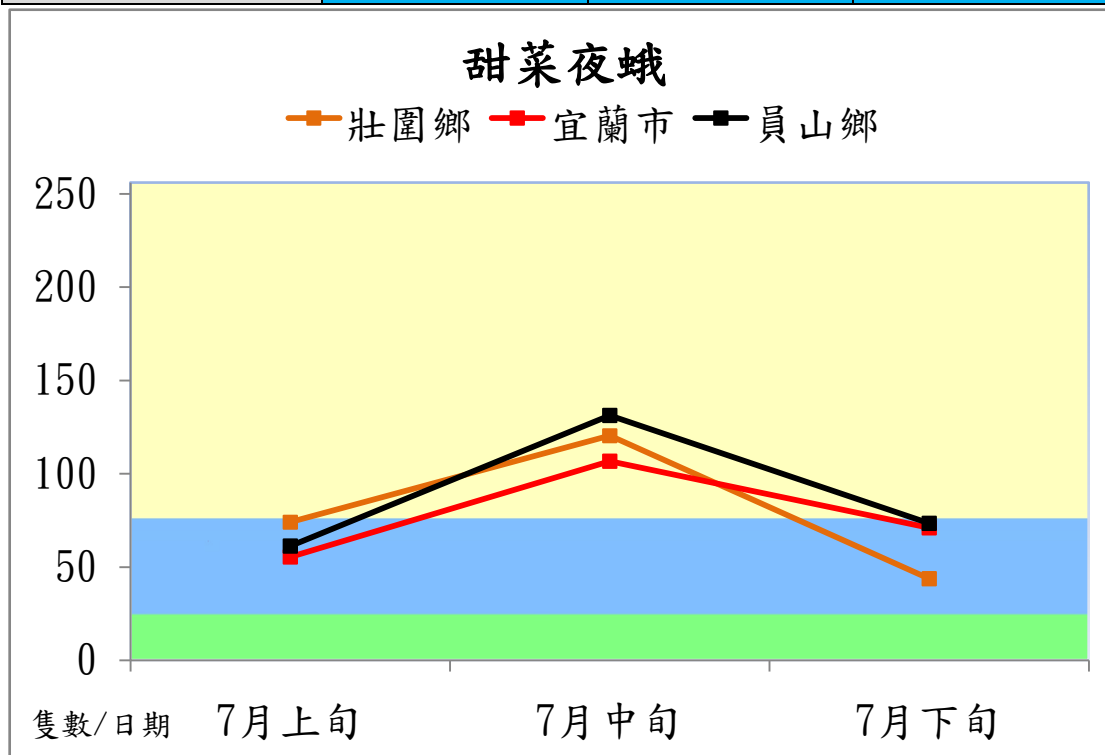

宜蘭縣 動植物防疫所

Animal and Plant Disease Control Center Yilan County

103 年 7 月甜菜夜蛾本所監測平均隻數

甜菜夜蛾	壯圍鄉	宜蘭市	員山鄉
7 月上旬	74.2	55.3	61.2
7 月中旬	120.5	106.7	131.2
7 月下旬	43.7	71	73.3

成蟲數燈號表示：

宜蘭縣 動植物防疫所

Animal and Plant Disease Control Center Yilan County

103 年 7 月甜菜夜蛾農會監測平均隻數

甜菜夜蛾	宜蘭市農會	員山鄉農會	三星地區農會	三星清水湖
7月上旬	28.8	6.3	8.8	175
7月中旬	30.3	11.3	12.5	135
7月下旬	20.2	9	11.5	80

成蟲數燈號表示：