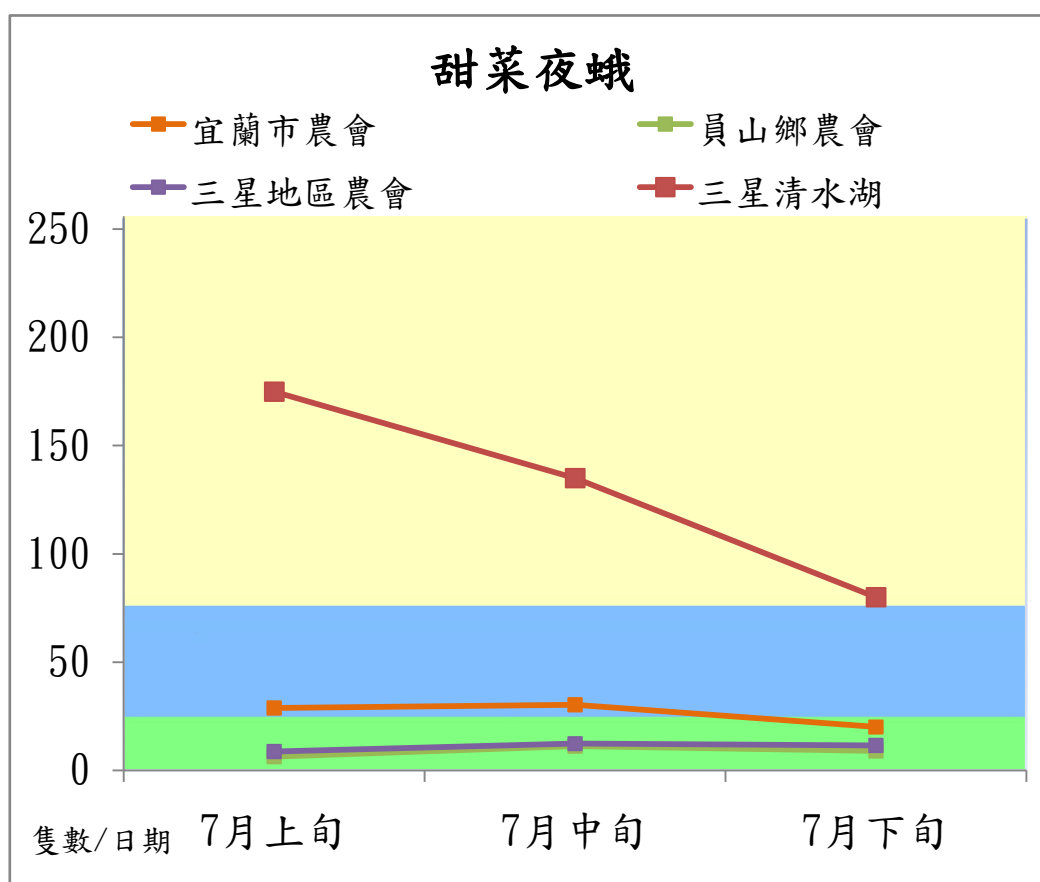

宜蘭縣 動植物防疫所

Animal and Plant Disease Control Center Yilan County

103 年 7 月甜菜夜蛾本所監測平均隻數

甜菜夜蛾	壯圍鄉	宜蘭市	員山鄉
7 月上旬	74.2	55.3	61.2
7 月中旬	120.5	106.7	131.2
7 月下旬	43.7	71	73.3

成蟲數燈號表示：

宜蘭縣 動植物防疫所

Animal and Plant Disease Control Center Yilan County

103 年 7 月甜菜夜蛾農會監測平均隻數

甜菜夜蛾	宜蘭市農會	員山鄉農會	三星地區農會	三星清水湖
7月上旬	28.8	6.3	8.8	175
7月中旬	30.3	11.3	12.5	135
7月下旬	20.2	9	11.5	80

成蟲數燈號表示：