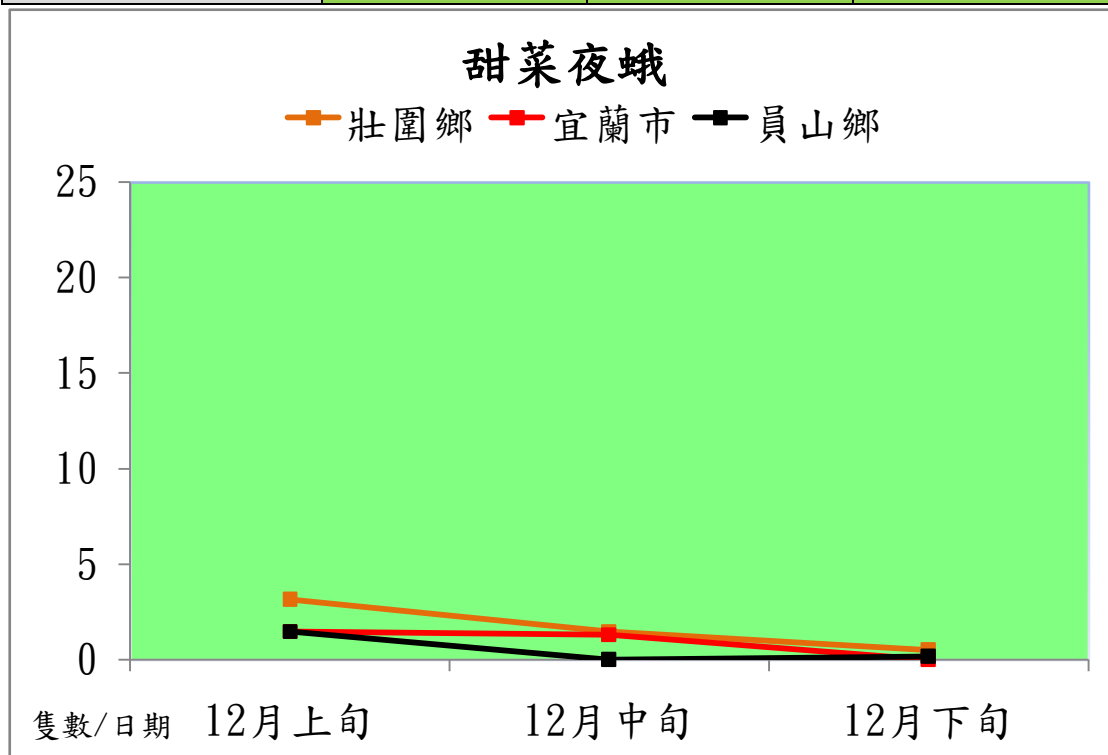

宜蘭縣 動植物防疫所

Animal and Plant Disease Control Center Yilan County

103 年 12 月甜菜夜蛾本所監測平均隻數

甜菜夜蛾	壯圍鄉	宜蘭市	員山鄉
12 月上旬	3.2	1.5	1.5
12 月中旬	1.5	1.3	0
12 月下旬	0.5	0	0.2

成蟲數燈號表示：

宜蘭縣 動植物防疫所

Animal and Plant Disease Control Center Yilan County

103 年 12 月甜菜夜蛾農會監測平均隻數

甜菜夜蛾	宜蘭市農會	員山鄉農會	三星地區農會	三星清水湖
12 月上旬	13.2	8	2.8	10
12 月中旬	2.5	1	3	5
12 月下旬	1	0	3.3	5

成蟲數燈號表示：