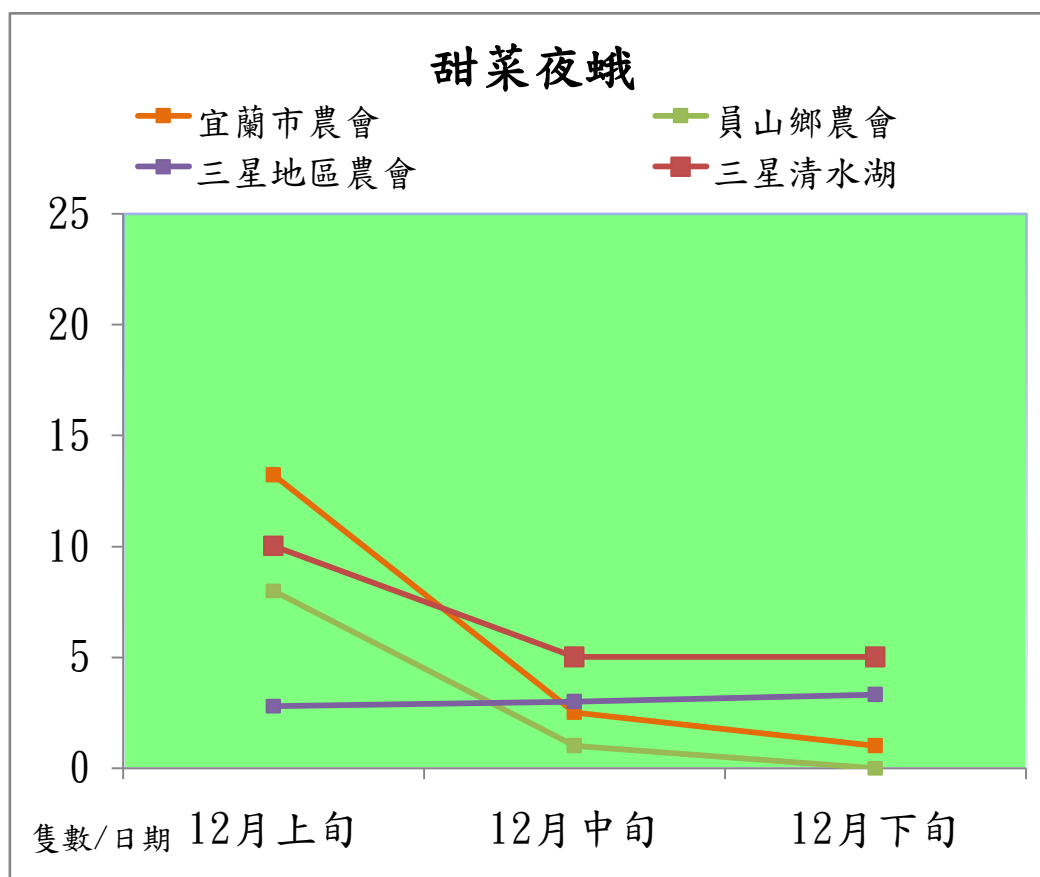

宜蘭縣 動植物防疫所

Animal and Plant Disease Control Center Yilan County

103 年 12 月甜菜夜蛾本所監測平均隻數

甜菜夜蛾	壯圍鄉	宜蘭市	員山鄉
12 月上旬	3.2	1.5	1.5
12 月中旬	1.5	1.3	0
12 月下旬	0.5	0	0.2

成蟲數燈號表示：

宜蘭縣 動植物防疫所

Animal and Plant Disease Control Center Yilan County

103 年 12 月甜菜夜蛾農會監測平均隻數

甜菜夜蛾	宜蘭市農會	員山鄉農會	三星地區農會	三星清水湖
12 月上旬	13.2	8	2.8	10
12 月中旬	2.5	1	3	5
12 月下旬	1	0	3.3	5

成蟲數燈號表示：