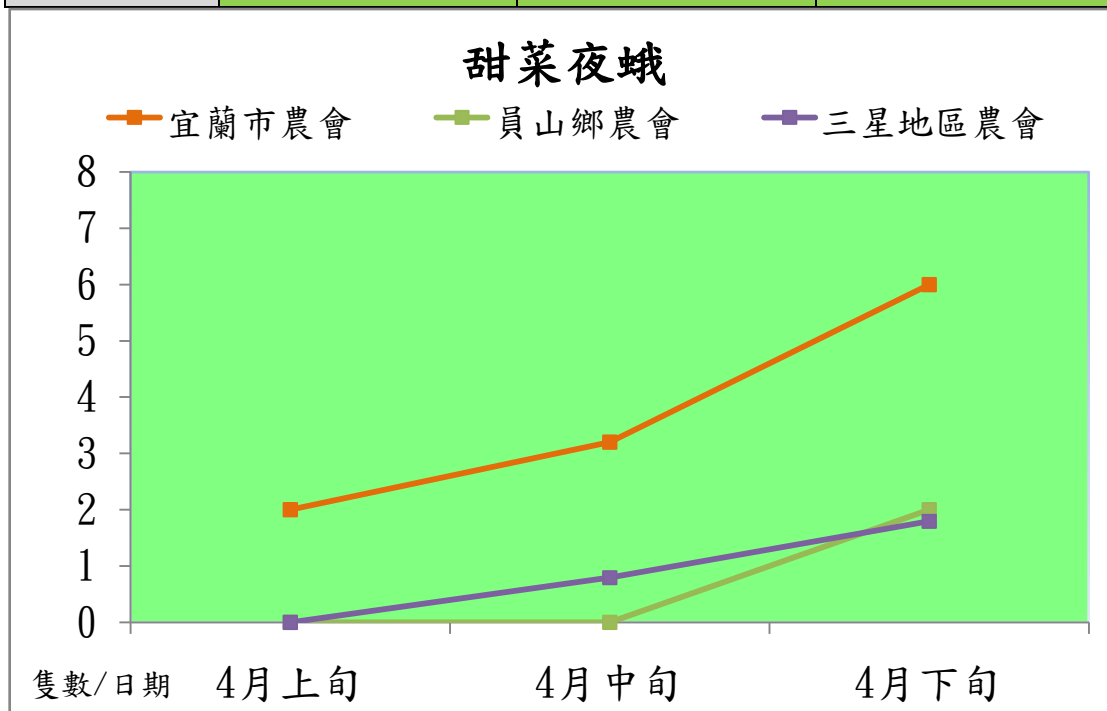

宜蘭縣 動植物防疫所

Animal and Plant Disease Control Center Yilan County

103 年 4 月甜菜夜蛾本所監測平均隻數

甜菜夜蛾	壯圍鄉	宜蘭市	員山鄉
4 月上旬	3.7	0.3	1.7
4 月中旬	1.8	0.3	1.2
4 月下旬	7.7	7.7	12.2

成蟲數燈號表示：

宜蘭縣 動植物防疫所

Animal and Plant Disease Control Center Yilan County

103 年 4 月甜菜夜蛾農會監測平均隻數

甜菜夜蛾	宜蘭市農會	員山鄉農會	三星地區農會
4 月上旬	2	0	0
4 月中旬	3.2	0	0.8
4 月下旬	6	2	1.8

成蟲數燈號表示：