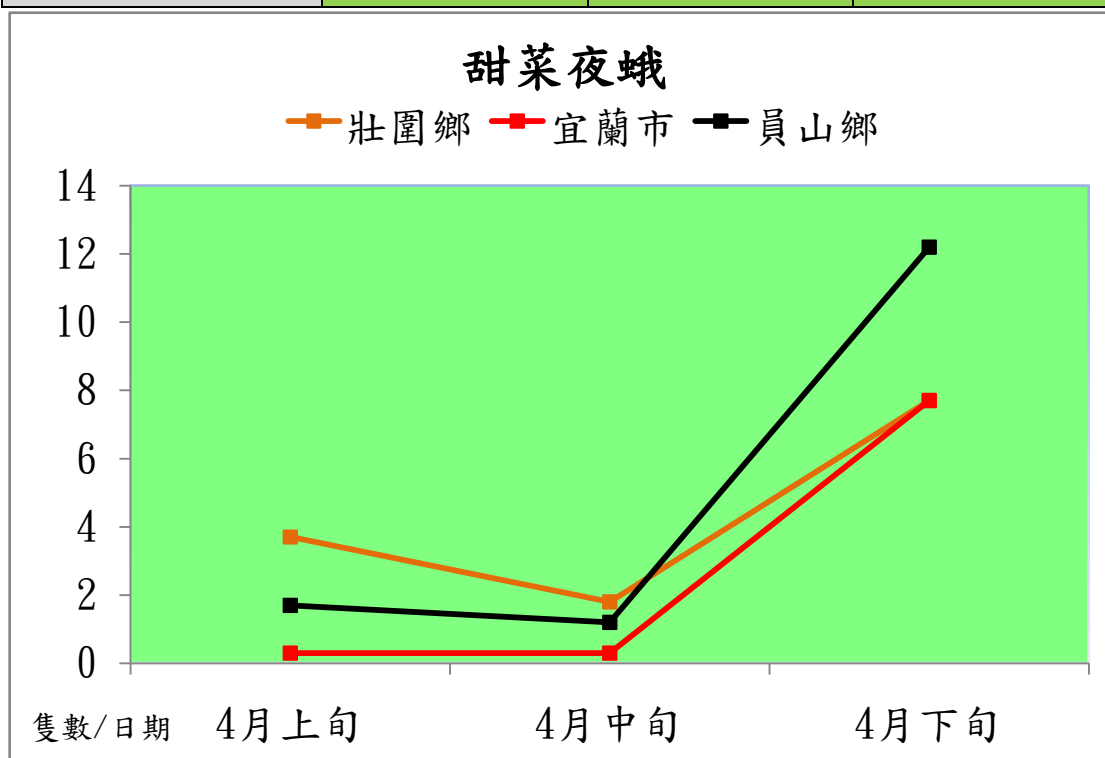

宜蘭縣 動植物防疫所

Animal and Plant Disease Control Center Yilan County

103 年 4 月甜菜夜蛾本所監測平均隻數

甜菜夜蛾	壯圍鄉	宜蘭市	員山鄉
4 月上旬	3.7	0.3	1.7
4 月中旬	1.8	0.3	1.2
4 月下旬	7.7	7.7	12.2

成蟲數燈號表示：

宜蘭縣 動植物防疫所

Animal and Plant Disease Control Center Yilan County

103 年 4 月甜菜夜蛾農會監測平均隻數

甜菜夜蛾	宜蘭市農會	員山鄉農會	三星地區農會
4 月上旬	2	0	0
4 月中旬	3.2	0	0.8
4 月下旬	6	2	1.8

成蟲數燈號表示：