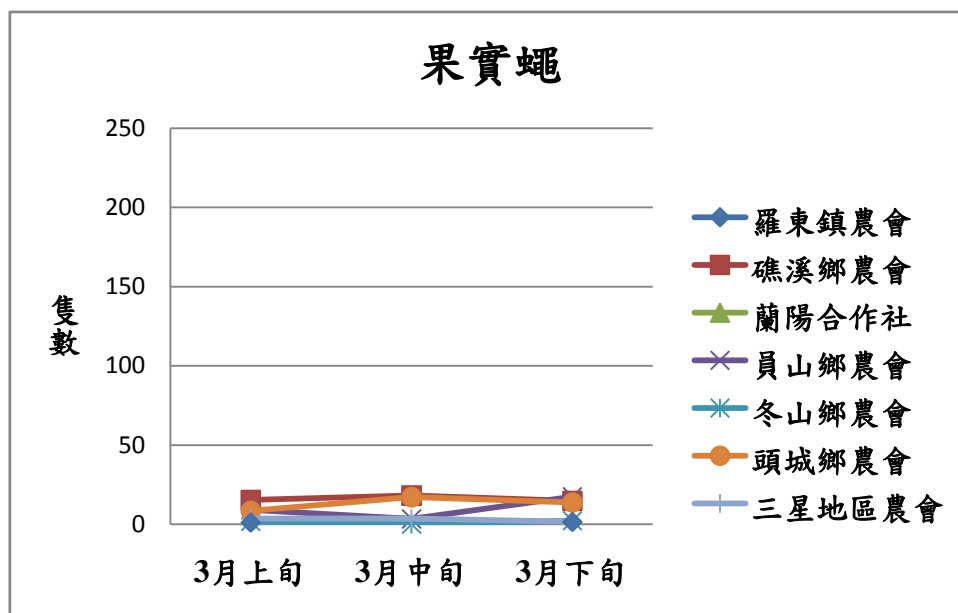

宜蘭縣 動植物防疫所

Animal and Plant Disease Control Center Yilan County

104 年 3 月 果實蠅 農會 監測 平均 隻數

果實蠅	羅東鎮農會	礁溪鄉農會	員山鄉農會	冬山鄉農會	頭城鄉農會	三星地區農會
3 月上旬	1	15.3	9	1.8	8.3	3.58
3 月中旬	0	18	3.3	0	17	3.5
3 月下旬	1.3	14.7	17.3	2.2	13.7	1.5

成蟲數燈號表示：

	綠燈→小於 65 隻；防治良好
	藍燈→65-256 隻；預警
	黃燈→257-1024 隻；警戒
	紅燈→1025 隻以上；啟動防治