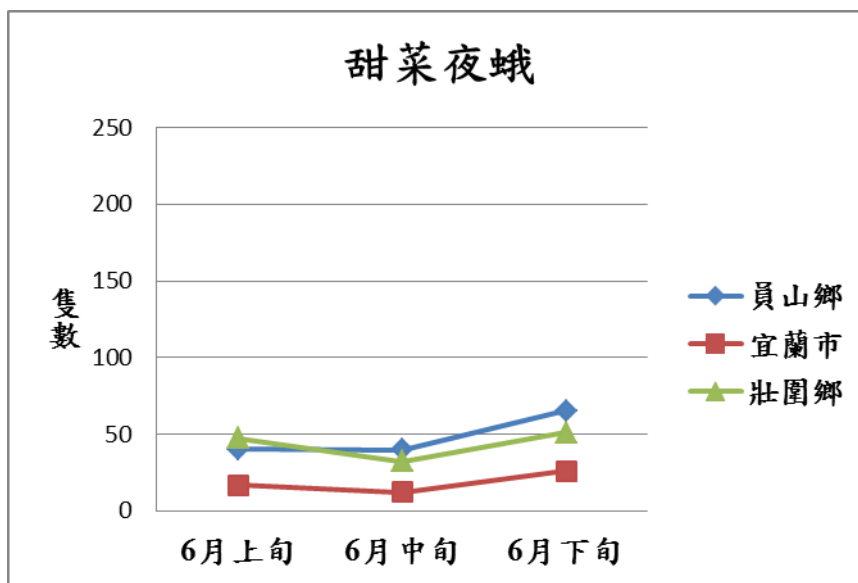

宜蘭縣 動植物防疫所

Animal and Plant Disease Control Center Yilan County

104 年 6 月甜菜夜蛾本所監測平均隻數

甜菜夜蛾	員山鄉	宜蘭市	壯圍鄉
6 月上旬	40	16.8	47
6 月中旬	39.7	12	32
6 月下旬	65.2	25.7	51

成蟲數燈號表示：

	綠燈→小於 25 隻；防治良好
	藍燈→25-76 隻；預警
	黃燈→77-256 隻；警戒
	紅燈→257 隻以上；啟動防治

宜蘭縣 動植物防疫所

Animal and Plant Disease Control Center Yilan County

104 年 6 月甜菜夜蛾農會監測平均隻數

甜菜夜蛾	宜蘭市農會	員山鄉農會	三星地區農會
6 月上旬	17.3	26.7	16.3
6 月中旬	18.7	25.7	36
6 月下旬	23.7	33	21.3

成蟲數燈號表示：

	綠燈→小於 25 隻；防治良好
	藍燈→25-76 隻；預警
	黃燈→77-256 隻；警戒
	紅燈→257 隻以上；啟動防治