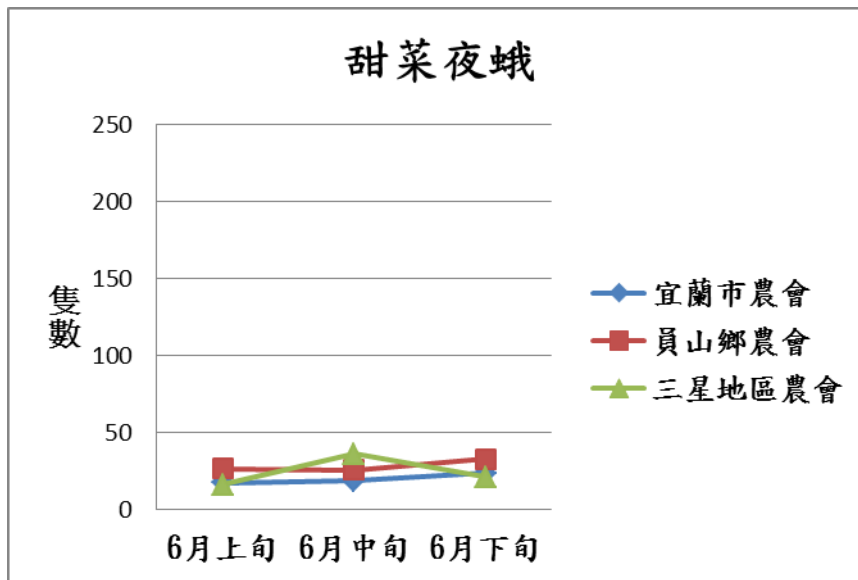

宜蘭縣 動植物防疫所

Animal and Plant Disease Control Center Yilan County

104 年 6 月甜菜夜蛾本所監測平均隻數

甜菜夜蛾	員山鄉	宜蘭市	壯圍鄉
6 月上旬	40	16.8	47
6 月中旬	39.7	12	32
6 月下旬	65.2	25.7	51

成蟲數燈號表示：

	綠燈→小於 25 隻；防治良好
	藍燈→25-76 隻；預警
	黃燈→77-256 隻；警戒
	紅燈→257 隻以上；啟動防治

宜蘭縣 動植物防疫所

Animal and Plant Disease Control Center Yilan County

104 年 6 月甜菜夜蛾農會監測平均隻數

甜菜夜蛾	宜蘭市農會	員山鄉農會	三星地區農會
6 月上旬	17.3	26.7	16.3
6 月中旬	18.7	25.7	36
6 月下旬	23.7	33	21.3

成蟲數燈號表示：

	綠燈→小於 25 隻；防治良好
	藍燈→25-76 隻；預警
	黃燈→77-256 隻；警戒
	紅燈→257 隻以上；啟動防治