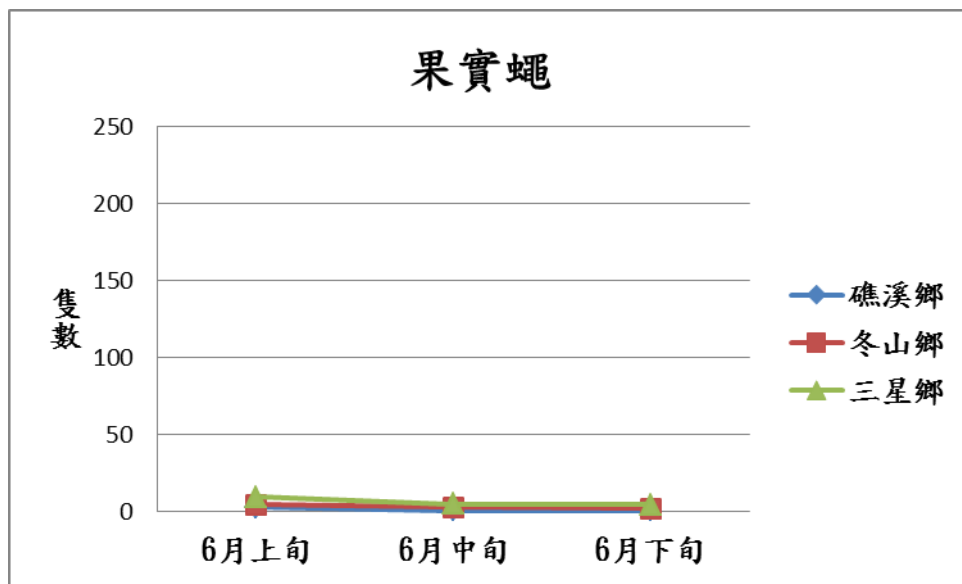

宜蘭縣 動植物防疫所

Animal and Plant Disease Control Center Yilan County

104 年 6 月果實蠅農會監測平均隻數

果實蠅	礁溪鄉	冬山鄉	三星鄉
6 月上旬	2.7	4.3	9.3
6 月中旬	0.7	3	4.7
6 月下旬	0.7	2	4.3

成蟲數燈號表示：

- 綠燈→小於 65 隻；防治良好
- 藍燈→65-256 隻；預警
- 黃燈→257-1024 隻；警戒
- 紅燈→1025 隻以上；啟動防治

宜蘭縣 動植物防疫所

Animal and Plant Disease Control Center Yilan County

104 年 6 月果實蠅農會監測平均隻數

果實蠅	羅東鎮農會	礁溪鄉農會	員山鄉農會	冬山鄉農會	頭城鄉農會	三星地區農會
6 月上旬	21.3	20	35	11.4	23	11.9
6 月中旬	18.7	30.3	34	6.6	24	10.4
6 月下旬	24.3	21.3	32.7	6.2	18	9.5

成蟲數燈號表示：

	綠燈→小於 65 隻；防治良好
	藍燈→65-256 隻；預警
	黃燈→257-1024 隻；警戒
	紅燈→1025 隻以上；啟動防治