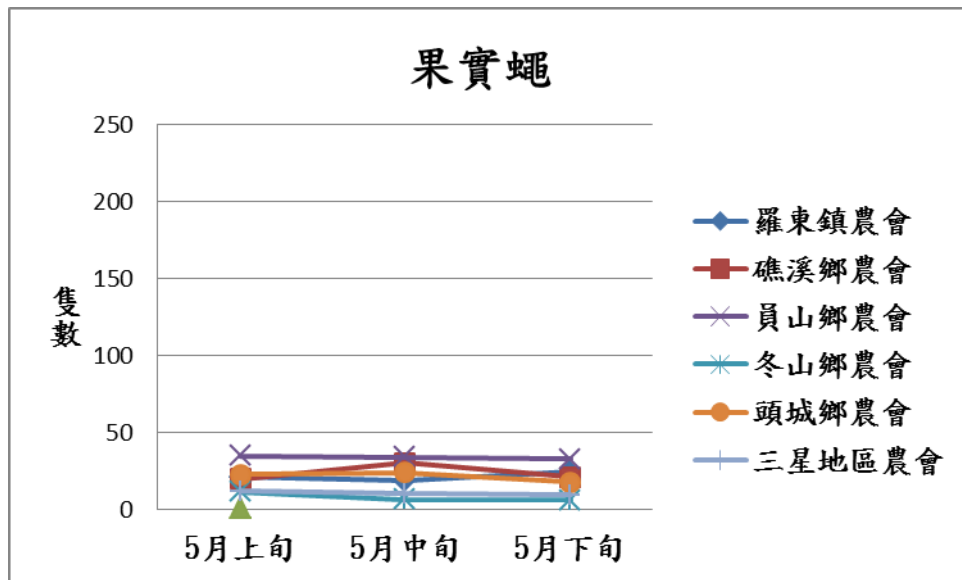

宜蘭縣 動植物防疫所

Animal and Plant Disease Control Center Yilan County

104 年 6 月果實蠅農會監測平均隻數

果實蠅	礁溪鄉	冬山鄉	三星鄉
6 月上旬	2.7	4.3	9.3
6 月中旬	0.7	3	4.7
6 月下旬	0.7	2	4.3

成蟲數燈號表示：

- 綠燈→小於 65 隻；防治良好
- 藍燈→65-256 隻；預警
- 黃燈→257-1024 隻；警戒
- 紅燈→1025 隻以上；啟動防治

宜蘭縣 動植物防疫所

Animal and Plant Disease Control Center Yilan County

104 年 6 月果實蠅農會監測平均隻數

果實蠅	羅東鎮農會	礁溪鄉農會	員山鄉農會	冬山鄉農會	頭城鄉農會	三星地區農會
6 月上旬	21.3	20	35	11.4	23	11.9
6 月中旬	18.7	30.3	34	6.6	24	10.4
6 月下旬	24.3	21.3	32.7	6.2	18	9.5

成蟲數燈號表示：

	綠燈→小於 65 隻；防治良好
	藍燈→65-256 隻；預警
	黃燈→257-1024 隻；警戒
	紅燈→1025 隻以上；啟動防治