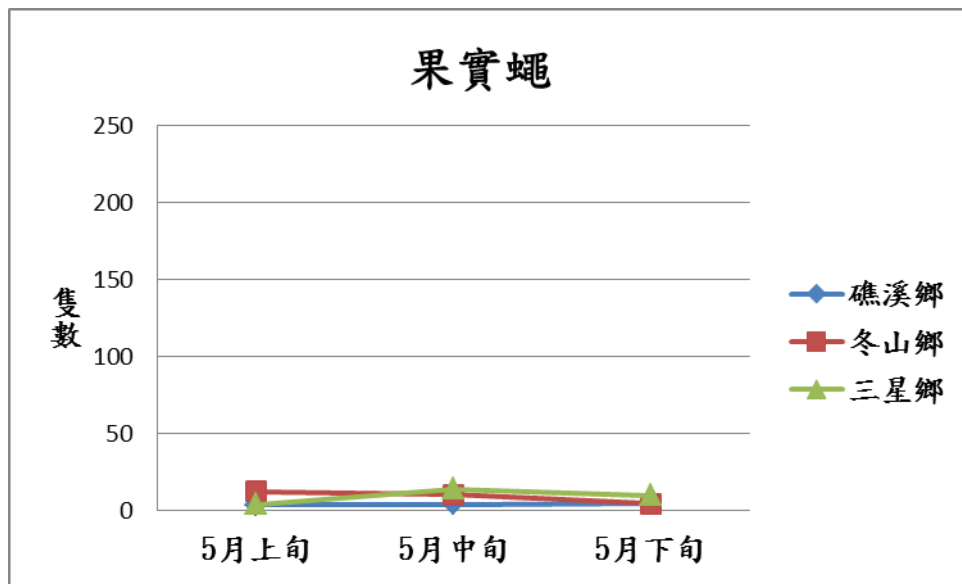

宜蘭縣 動植物防疫所

Animal and Plant Disease Control Center Yilan County

104 年 5 月果實蠅農會監測平均隻數

果實蠅	礁溪鄉	冬山鄉	三星鄉
5 月上旬	3.6	12.3	4
5 月中旬	4	10.3	14
5 月下旬	4.7	4.3	10

成蟲數燈號表示：

- 綠燈→小於 65 隻；防治良好
- 藍燈→65-256 隻；預警
- 黃燈→257-1024 隻；警戒
- 紅燈→1025 隻以上；啟動防治

宜蘭縣 動植物防疫所

Animal and Plant Disease Control Center Yilan County

104 年 5 月果實蠅農會監測平均隻數

果實蠅	羅東鎮農會	礁溪鄉農會	員山鄉農會	冬山鄉農會	頭城鄉農會	三星地區農會
5 月上旬	13.7	20	46.3	9	17	8.9
5 月中旬	20.7	30.3	53	11.8	19.7	6.2
5 月下旬	20.3	21.3	69	7.2	19	10.8

成蟲數燈號表示：

- 綠燈→小於 65 隻；防治良好
- 藍燈→65-256 隻；預警
- 黃燈→257-1024 隻；警戒
- 紅燈→1025 隻以上；啟動防治