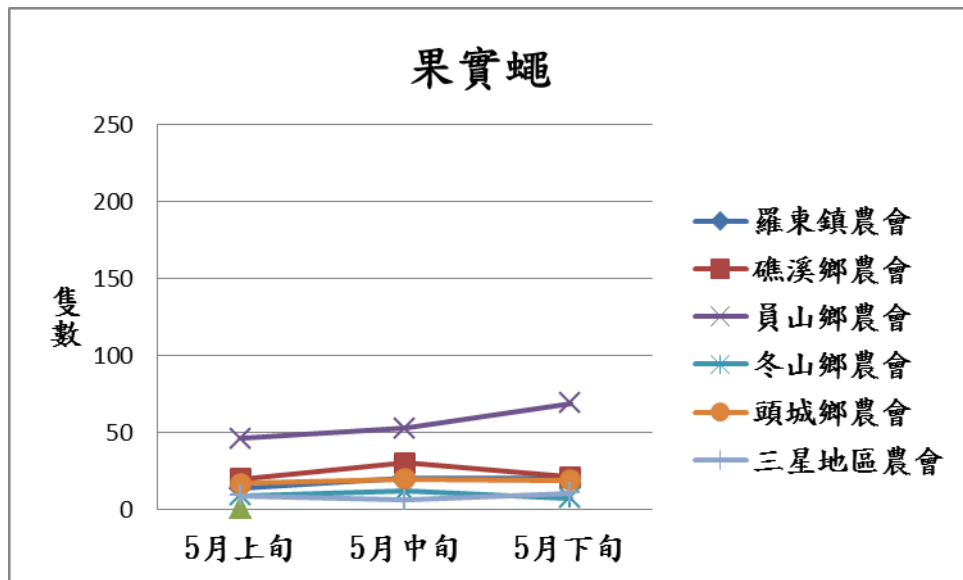

宜蘭縣 動植物防疫所

Animal and Plant Disease Control Center Yilan County

104 年 5 月果實蠅農會監測平均隻數

果實蠅	礁溪鄉	冬山鄉	三星鄉
5 月上旬	3.6	12.3	4
5 月中旬	4	10.3	14
5 月下旬	4.7	4.3	10

成蟲數燈號表示：

- 綠燈→小於 65 隻；防治良好
- 藍燈→65-256 隻；預警
- 黃燈→257-1024 隻；警戒
- 紅燈→1025 隻以上；啟動防治

宜蘭縣 動植物防疫所

Animal and Plant Disease Control Center Yilan County

104 年 5 月果實蠅農會監測平均隻數

果實蠅	羅東鎮農會	礁溪鄉農會	員山鄉農會	冬山鄉農會	頭城鄉農會	三星地區農會
5 月上旬	13.7	20	46.3	9	17	8.9
5 月中旬	20.7	30.3	53	11.8	19.7	6.2
5 月下旬	20.3	21.3	69	7.2	19	10.8

成蟲數燈號表示：

- 綠燈→小於 65 隻；防治良好
- 藍燈→65-256 隻；預警
- 黃燈→257-1024 隻；警戒
- 紅燈→1025 隻以上；啟動防治