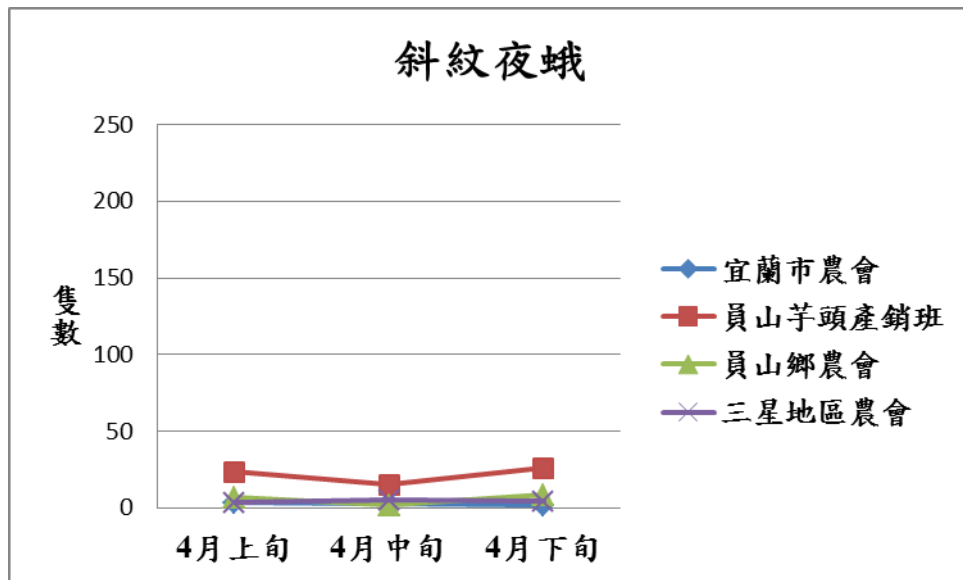

宜蘭縣 動植物防疫所

Animal and Plant Disease Control Center Yilan County

104 年 4 月斜紋夜蛾本所監測平均隻數

斜紋夜蛾	員山鄉	宜蘭市	壯圍鄉
4 月上旬	71	8.5	39
4 月中旬	57.8	13.8	37.2
4 月下旬	41.2	24.7	38.2

成蟲數燈號表示：

	綠燈→小於 25 隻；防治良好
	藍燈→25-76 隻；預警
	黃燈→77-256 隻；警戒
	紅燈→257 隻以上；啟動防治

宜蘭縣 動植物防疫所

Animal and Plant Disease Control Center Yilan County

104 年 4 月斜紋夜蛾農會監測平均隻數

斜紋夜蛾	宜蘭市農會	員山芋頭產銷班	員山鄉農會	三星地區農會
4 月上旬	3.2	23.3	6.7	3.3
4 月中旬	2.7	15	1.7	5
4 月下旬	1.5	26	8.3	4

成蟲數燈號表示：

	綠燈→小於 25 隻；防治良好
	藍燈→25-76 隻；預警
	黃燈→77-256 隻；警戒
	紅燈→257 隻以上；啟動防治