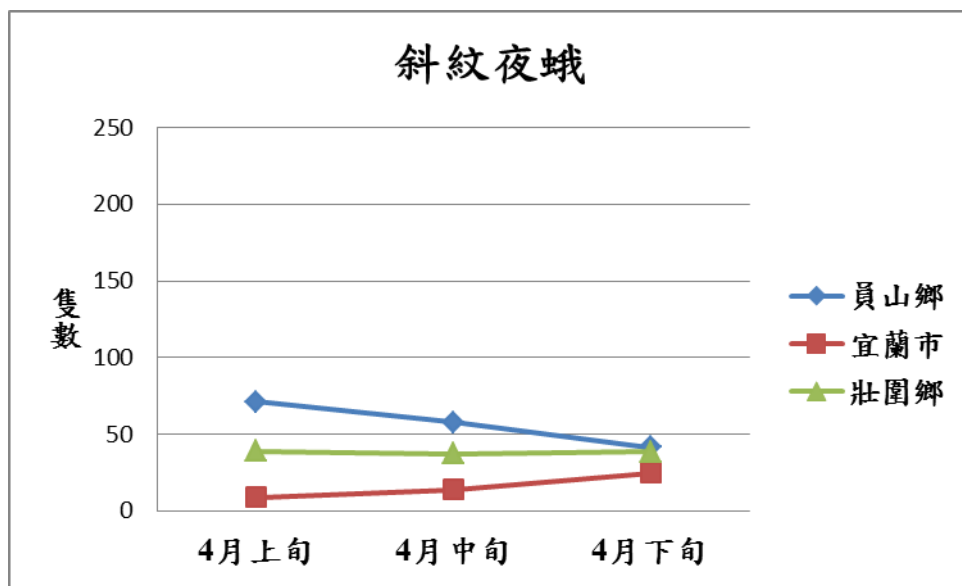

宜蘭縣 動植物防疫所

Animal and Plant Disease Control Center Yilan County

104 年 4 月斜紋夜蛾本所監測平均隻數

斜紋夜蛾	員山鄉	宜蘭市	壯圍鄉
4 月上旬	71	8.5	39
4 月中旬	57.8	13.8	37.2
4 月下旬	41.2	24.7	38.2

成蟲數燈號表示：

	綠燈→小於 25 隻；防治良好
	藍燈→25-76 隻；預警
	黃燈→77-256 隻；警戒
	紅燈→257 隻以上；啟動防治

宜蘭縣 動植物防疫所

Animal and Plant Disease Control Center Yilan County

104 年 4 月斜紋夜蛾農會監測平均隻數

斜紋夜蛾	宜蘭市農會	員山芋頭產銷班	員山鄉農會	三星地區農會
4 月上旬	3.2	23.3	6.7	3.3
4 月中旬	2.7	15	1.7	5
4 月下旬	1.5	26	8.3	4

成蟲數燈號表示：

	綠燈→小於 25 隻；防治良好
	藍燈→25-76 隻；預警
	黃燈→77-256 隻；警戒
	紅燈→257 隻以上；啟動防治