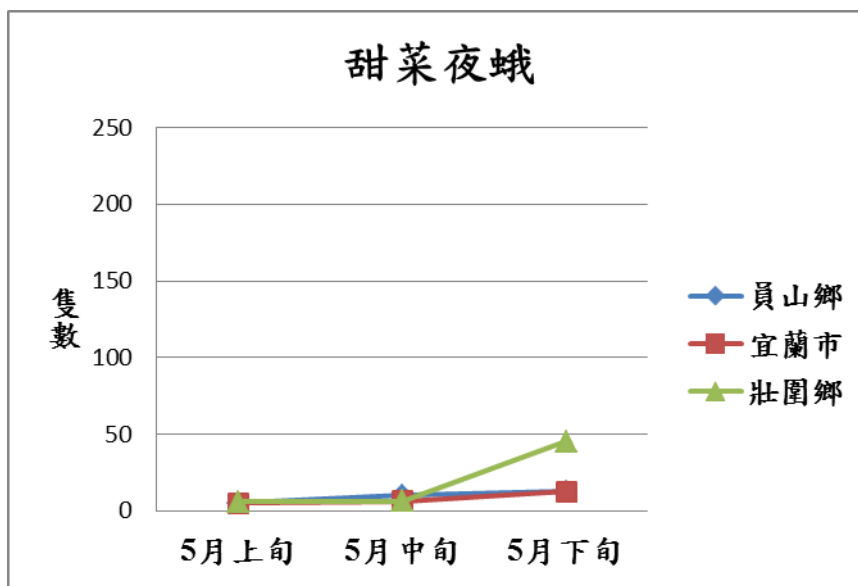

宜蘭縣 動植物防疫所

Animal and Plant Disease Control Center Yilan County

104 年 5 月甜菜夜蛾本所監測平均隻數

甜菜夜蛾	員山鄉	宜蘭市	壯圍鄉
5 月上旬	4.7	4.8	5.8
5 月中旬	9.8	6	6
5 月下旬	12.5	12.3	45

成蟲數燈號表示：

	綠燈→小於 25 隻；防治良好
	藍燈→25-76 隻；預警
	黃燈→77-256 隻；警戒
	紅燈→257 隻以上；啟動防治

宜蘭縣 動植物防疫所

Animal and Plant Disease Control Center Yilan County

104 年 5 月甜菜夜蛾農會監測平均隻數

甜菜夜蛾	宜蘭市農會	員山鄉農會	三星地區農會
5 月上旬	10.8	15	8
5 月中旬	14.8	29.7	8
5 月下旬	15.8	36.3	7.3

成蟲數燈號表示：

	綠燈→小於 25 隻；防治良好
	藍燈→25-76 隻；預警
	黃燈→77-256 隻；警戒
	紅燈→257 隻以上；啟動防治