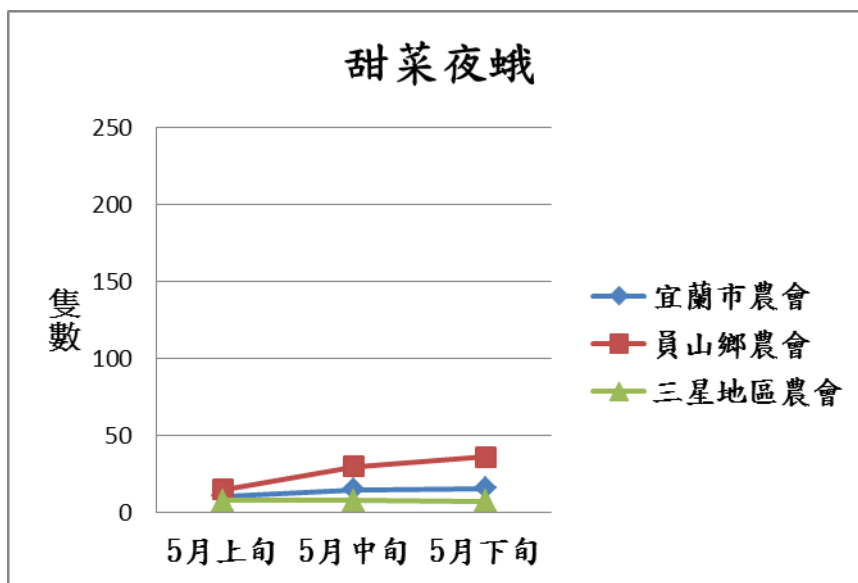

宜蘭縣 動植物防疫所

Animal and Plant Disease Control Center Yilan County

104 年 5 月甜菜夜蛾本所監測平均隻數

甜菜夜蛾	員山鄉	宜蘭市	壯圍鄉
5 月上旬	4.7	4.8	5.8
5 月中旬	9.8	6	6
5 月下旬	12.5	12.3	45

成蟲數燈號表示：

	綠燈→小於 25 隻；防治良好
	藍燈→25-76 隻；預警
	黃燈→77-256 隻；警戒
	紅燈→257 隻以上；啟動防治

宜蘭縣 動植物防疫所

Animal and Plant Disease Control Center Yilan County

104 年 5 月甜菜夜蛾農會監測平均隻數

甜菜夜蛾	宜蘭市農會	員山鄉農會	三星地區農會
5 月上旬	10.8	15	8
5 月中旬	14.8	29.7	8
5 月下旬	15.8	36.3	7.3

成蟲數燈號表示：

	綠燈→小於 25 隻；防治良好
	藍燈→25-76 隻；預警
	黃燈→77-256 隻；警戒
	紅燈→257 隻以上；啟動防治