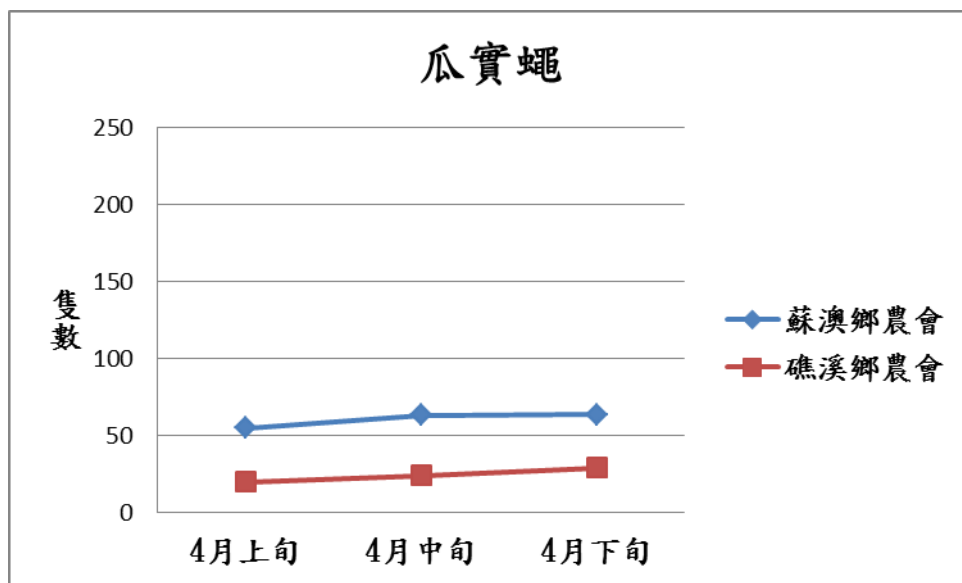

宜蘭縣 動植物防疫所

Animal and Plant Disease Control Center Yilan County

104 年 4 月瓜實蠅本所監測平均隻數

瓜實蠅	礁溪鄉	冬山鄉	三星鄉
4 月上旬	1	0	0
4 月中旬	0.7	2.7	2
4 月下旬	1.7	0.7	0

成蟲數燈號表示：

- 綠燈→小於 65 隻；防治良好
- 藍燈→65-256 隻；預警
- 黃燈→257-1024 隻；警戒
- 紅燈→1025 隻以上；啟動防治

宜蘭縣 動植物防疫所

Animal and Plant Disease Control Center Yilan County

104 年 4 月瓜實蠅農會監測平均隻數

瓜實蠅	蘇澳鄉農會	礁溪鄉農會
4 月上旬	55	19.8
4 月中旬	63.3	24.2
4 月下旬	63.6	29.2

成蟲數燈號表示：

	綠燈→小於 65 隻；防治良好
	藍燈→65-256 隻；預警
	黃燈→257-1024 隻；警戒
	紅燈→1025 隻以上；啟動防治