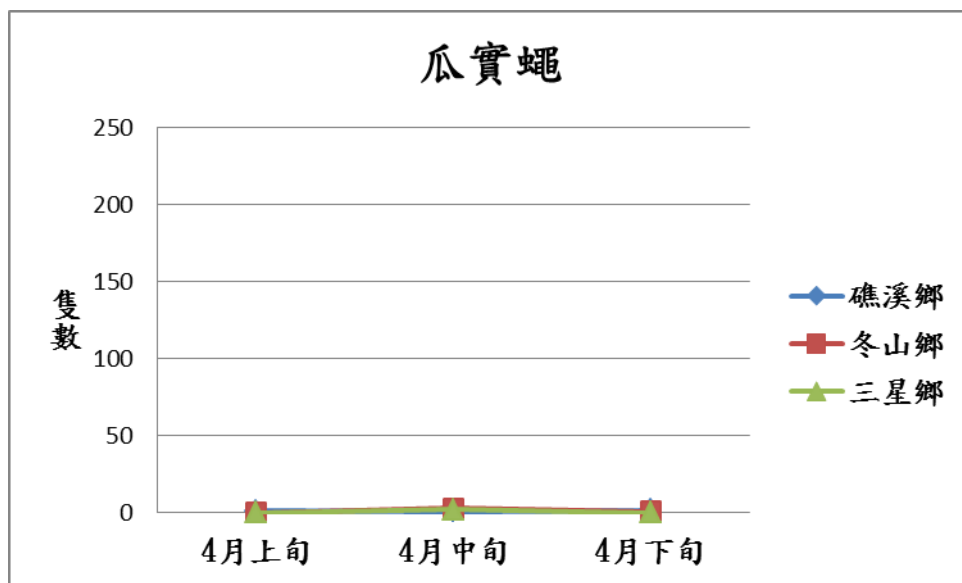

宜蘭縣 動植物防疫所

Animal and Plant Disease Control Center Yilan County

104 年 4 月瓜實蠅本所監測平均隻數

瓜實蠅	礁溪鄉	冬山鄉	三星鄉
4 月上旬	1	0	0
4 月中旬	0.7	2.7	2
4 月下旬	1.7	0.7	0

成蟲數燈號表示：

- 綠燈→小於 65 隻；防治良好
- 藍燈→65-256 隻；預警
- 黃燈→257-1024 隻；警戒
- 紅燈→1025 隻以上；啟動防治

宜蘭縣 動植物防疫所

Animal and Plant Disease Control Center Yilan County

104 年 4 月瓜實蠅農會監測平均隻數

瓜實蠅	蘇澳鄉農會	礁溪鄉農會
4 月上旬	55	19.8
4 月中旬	63.3	24.2
4 月下旬	63.6	29.2

成蟲數燈號表示：

	綠燈→小於 65 隻；防治良好
	藍燈→65-256 隻；預警
	黃燈→257-1024 隻；警戒
	紅燈→1025 隻以上；啟動防治