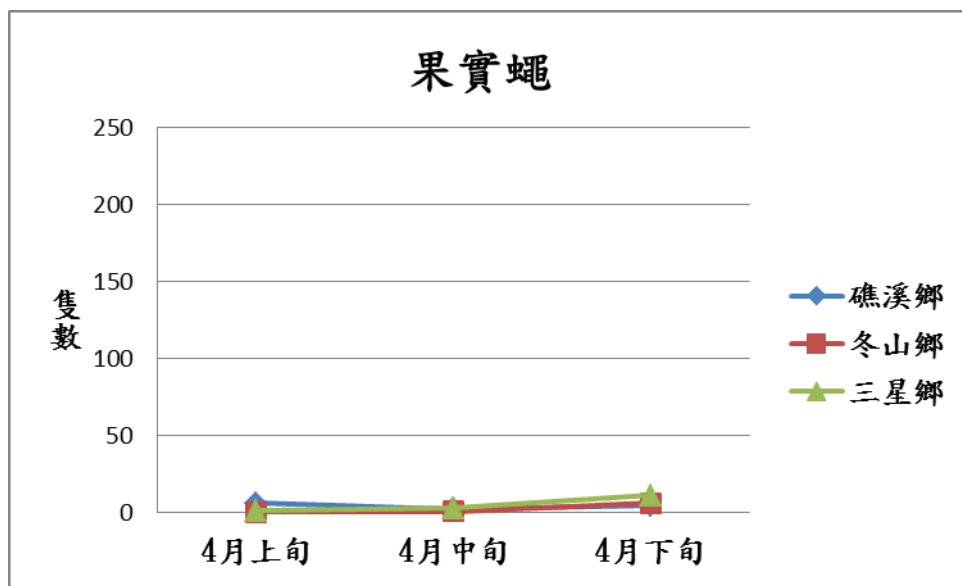

宜蘭縣 動植物防疫所

Animal and Plant Disease Control Center Yilan County

104 年 4 月果實蠅農會監測平均隻數

果實蠅	礁溪鄉	冬山鄉	三星鄉
4 月上旬	6	0	1.3
4 月中旬	2.3	0.7	3
4 月下旬	4.3	6.3	11

成蟲數燈號表示：

	綠燈→小於 65 隻；防治良好
	藍燈→65-256 隻；預警
	黃燈→257-1024 隻；警戒
	紅燈→1025 隻以上；啟動防治

宜蘭縣 動植物防疫所

Animal and Plant Disease Control Center Yilan County

104 年 4 月果實蠅農會監測平均隻數

果實蠅	羅東鎮農會	礁溪鄉農會	員山鄉農會	冬山鄉農會	頭城鄉農會	三星地區農會
4月上旬	3.3	20	20	1	19.7	2.4
4月中旬	6.3	30.3	24	1.6	20.3	6.8
4月下旬	9.3	21.3	25	11.8	14.3	5.8

成蟲數燈號表示：

- 綠燈→小於 65 隻；防治良好
- 藍燈→65-256 隻；預警
- 黃燈→257-1024 隻；警戒
- 紅燈→1025 隻以上；啟動防治