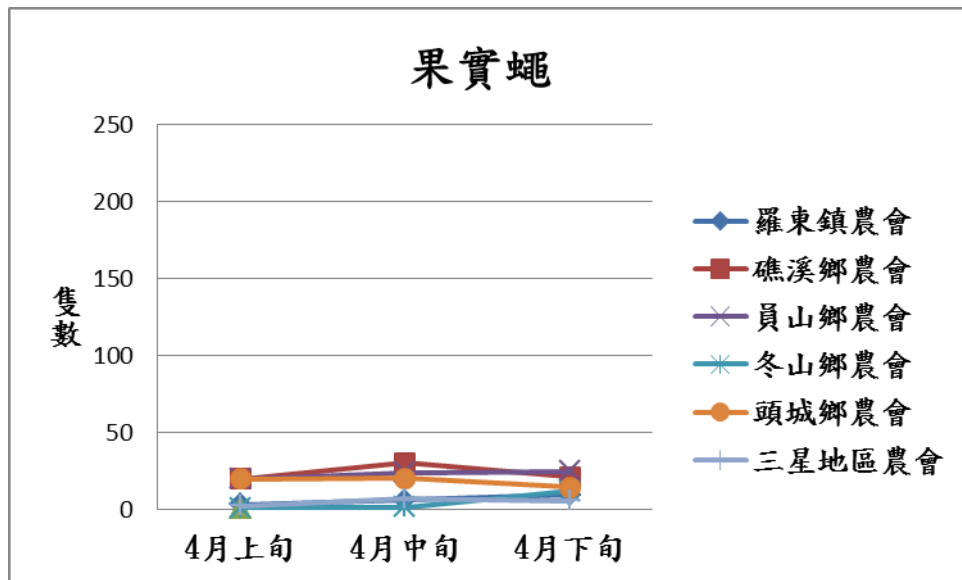

宜蘭縣 動植物防疫所

Animal and Plant Disease Control Center Yilan County

104 年 4 月果實蠅農會監測平均隻數

果實蠅	礁溪鄉	冬山鄉	三星鄉
4 月上旬	6	0	1.3
4 月中旬	2.3	0.7	3
4 月下旬	4.3	6.3	11

成蟲數燈號表示：

	綠燈→小於 65 隻；防治良好
	藍燈→65-256 隻；預警
	黃燈→257-1024 隻；警戒
	紅燈→1025 隻以上；啟動防治

宜蘭縣 動植物防疫所

Animal and Plant Disease Control Center Yilan County

104 年 4 月果實蠅農會監測平均隻數

果實蠅	羅東鎮農會	礁溪鄉農會	員山鄉農會	冬山鄉農會	頭城鄉農會	三星地區農會
4月上旬	3.3	20	20	1	19.7	2.4
4月中旬	6.3	30.3	24	1.6	20.3	6.8
4月下旬	9.3	21.3	25	11.8	14.3	5.8

成蟲數燈號表示：

- 綠燈→小於 65 隻；防治良好
- 藍燈→65-256 隻；預警
- 黃燈→257-1024 隻；警戒
- 紅燈→1025 隻以上；啟動防治