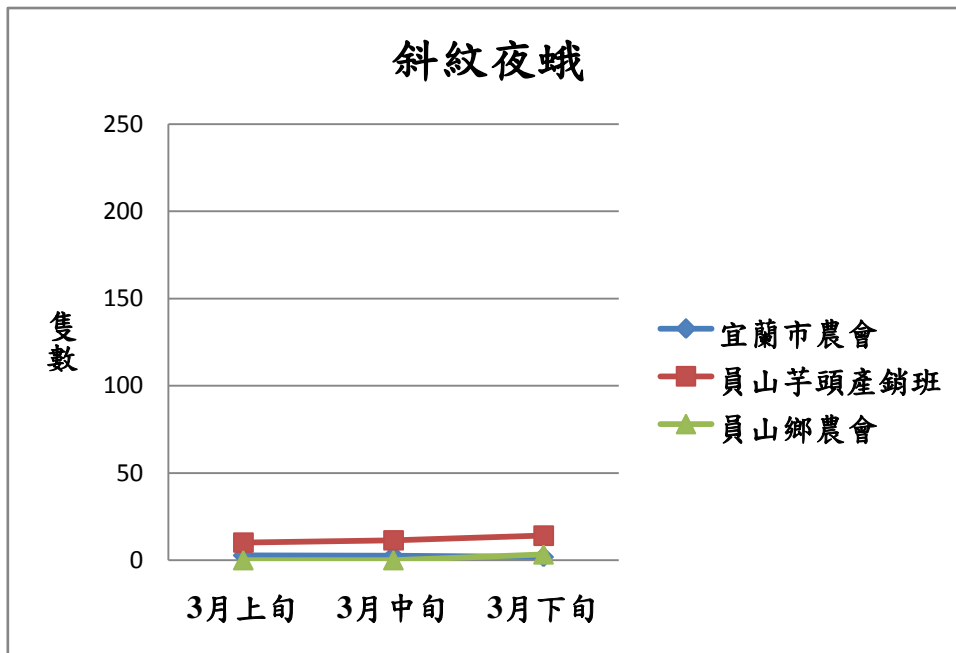

# 宜蘭縣 動植物防疫所

Animal and Plant Disease Control Center Yilan County

## 104 年 3 月斜紋夜蛾農會監測平均隻數

斜紋夜蛾	宜蘭市農會	員山芋頭產銷班	員山鄉農會
3 月上旬	2.7	10	0
3 月中旬	2.5	11.3	0
3 月下旬	1.8	14	3.3

成蟲數燈號表示：

綠燈→小於 25 隻；防治良好

藍燈→25-76 隻；預警

黃燈→77-256 隻；警戒

紅燈→257 隻以上；啟動防治