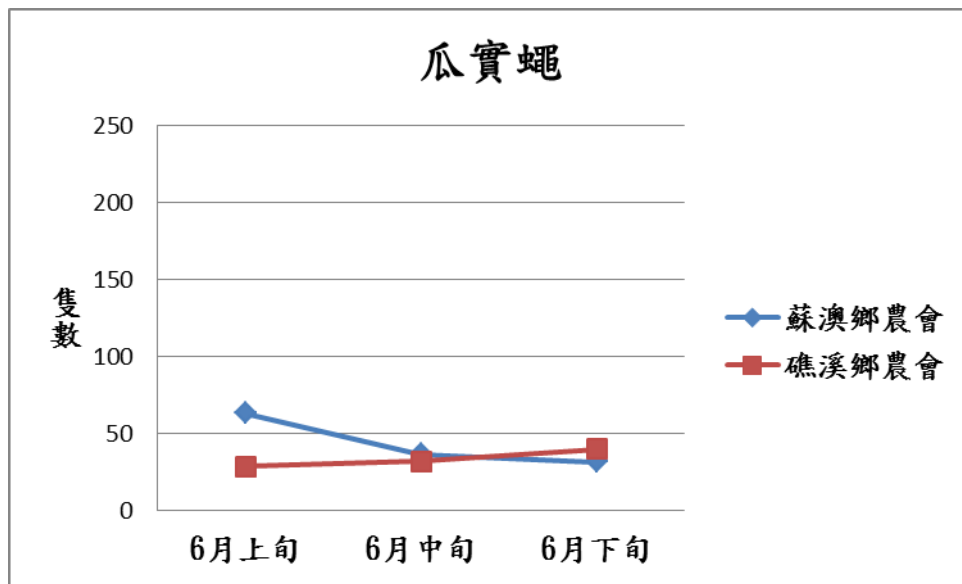

宜蘭縣 動植物防疫所

Animal and Plant Disease Control Center Yilan County

104 年 6 月瓜實蠅農會監測平均隻數

瓜實蠅	蘇澳鄉農會	礁溪鄉農會
6 月上旬	63.3	28.6
6 月中旬	36.7	31.8
6 月下旬	31.7	40

成蟲數燈號表示：

- 綠燈→小於 65 隻；防治良好
- 藍燈→65-256 隻；預警
- 黃燈→257-1024 隻；警戒
- 紅燈→1025 隻以上；啟動防治