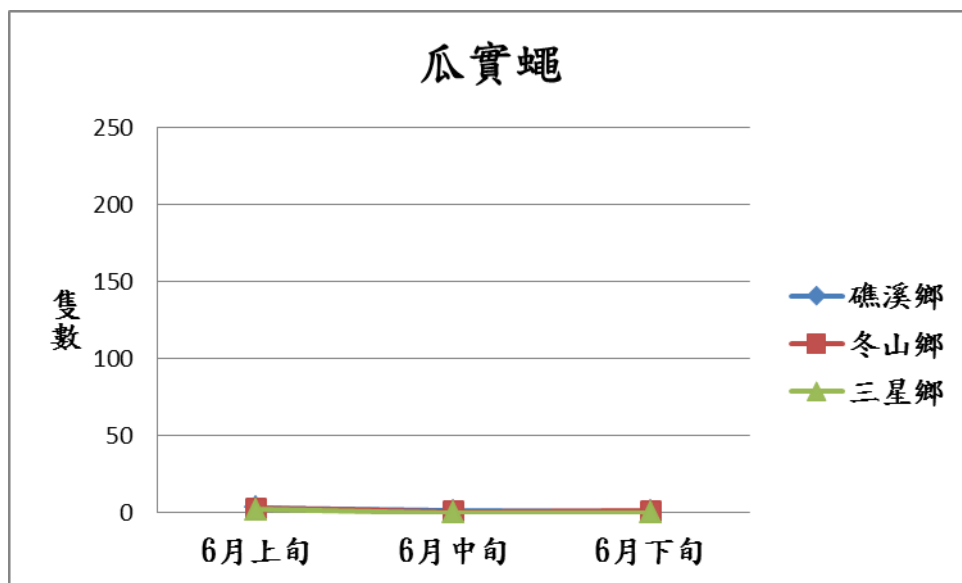

# 宜蘭縣 動植物防疫所

Animal and Plant Disease Control Center Yilan County

## 104 年 6 月瓜實蠅本所監測平均隻數

瓜實蠅	礁溪鄉	冬山鄉	三星鄉
6 月上旬	3.3	2.7	2
6 月中旬	1.3	0.7	0
6 月下旬	0.7	1	0

成蟲數燈號表示：

- 綠燈→小於 65 隻；防治良好
- 藍燈→65-256 隻；預警
- 黃燈→257-1024 隻；警戒
- 紅燈→1025 隻以上；啟動防治