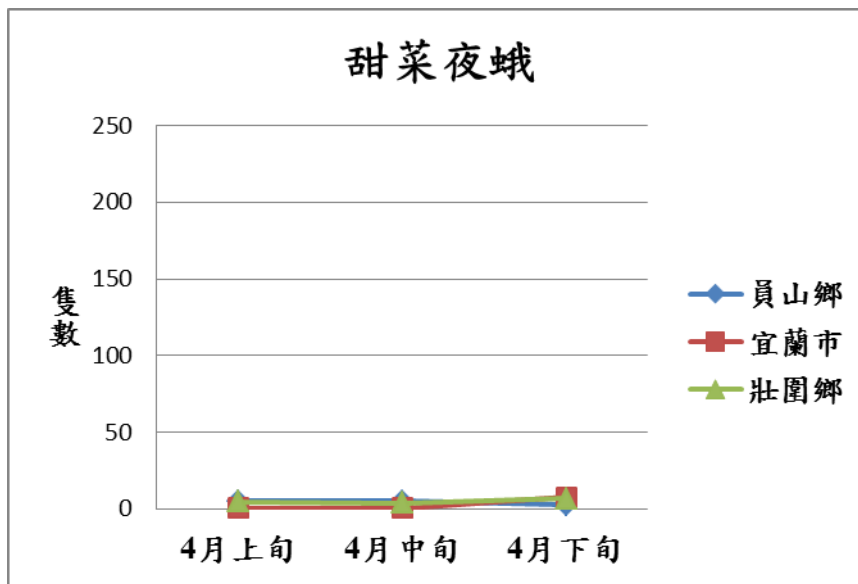

宜蘭縣 動植物防疫所

Animal and Plant Disease Control Center Yilan County

104 年 4 月甜菜夜蛾本所監測平均隻數

甜菜夜蛾	員山鄉	宜蘭市	壯圍鄉
4 月上旬	4.8	0.3	4.5
4 月中旬	5	0.3	3.5
4 月下旬	2.5	7.6	6.7

成蟲數燈號表示：

	綠燈→小於 25 隻；防治良好
	藍燈→25-76 隻；預警
	黃燈→77-256 隻；警戒
	紅燈→257 隻以上；啟動防治

宜蘭縣 動植物防疫所

Animal and Plant Disease Control Center Yilan County

104 年 4 月甜菜夜蛾農會監測平均隻數

甜菜夜蛾	宜蘭市農會	員山鄉農會	三星地區農會
4 月上旬	4.7	5.3	0
4 月中旬	4.8	0.3	1.7
4 月下旬	2.5	1.3	2.3

成蟲數燈號表示：

	綠燈→小於 25 隻；防治良好
	藍燈→25-76 隻；預警
	黃燈→77-256 隻；警戒
	紅燈→257 隻以上；啟動防治