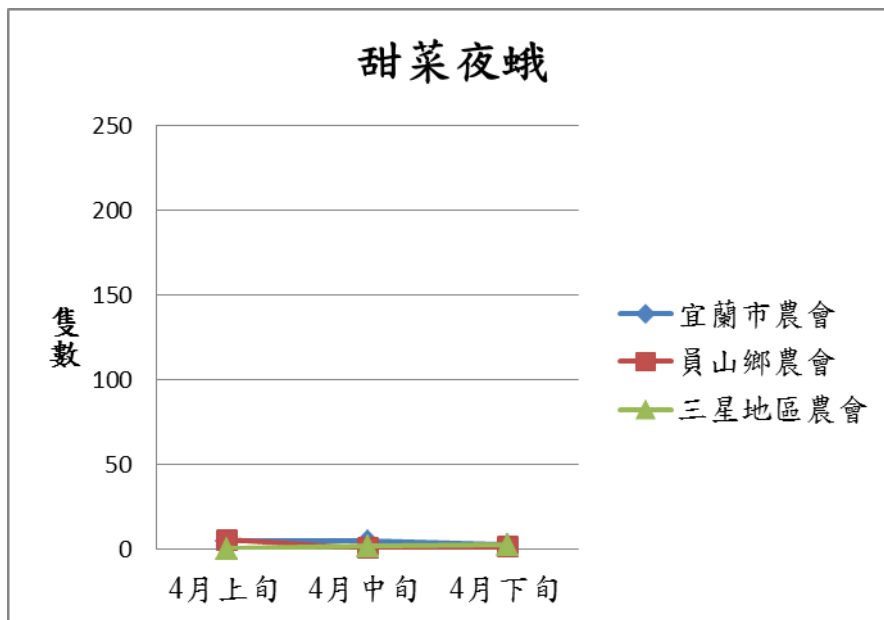

宜蘭縣 動植物防疫所

Animal and Plant Disease Control Center Yilan County

104 年 4 月甜菜夜蛾本所監測平均隻數

甜菜夜蛾	員山鄉	宜蘭市	壯圍鄉
4 月上旬	4.8	0.3	4.5
4 月中旬	5	0.3	3.5
4 月下旬	2.5	7.6	6.7

成蟲數燈號表示：

	綠燈→小於 25 隻；防治良好
	藍燈→25-76 隻；預警
	黃燈→77-256 隻；警戒
	紅燈→257 隻以上；啟動防治

宜蘭縣 動植物防疫所

Animal and Plant Disease Control Center Yilan County

104 年 4 月甜菜夜蛾農會監測平均隻數

甜菜夜蛾	宜蘭市農會	員山鄉農會	三星地區農會
4 月上旬	4.7	5.3	0
4 月中旬	4.8	0.3	1.7
4 月下旬	2.5	1.3	2.3

成蟲數燈號表示：

	綠燈→小於 25 隻；防治良好
	藍燈→25-76 隻；預警
	黃燈→77-256 隻；警戒
	紅燈→257 隻以上；啟動防治