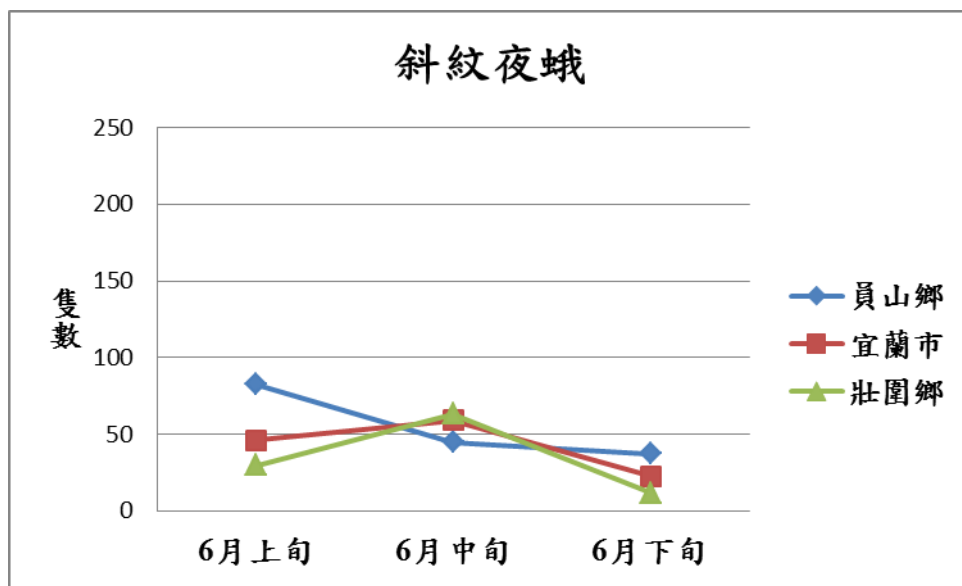

宜蘭縣 動植物防疫所

Animal and Plant Disease Control Center Yilan County

104 年 6 月斜紋夜蛾本所監測平均隻數

斜紋夜蛾	員山鄉	宜蘭市	壯圍鄉
6 月上旬	82.3	46	29.8
6 月中旬	44.7	59	63
6 月下旬	37.2	22.7	11.7

成蟲數燈號表示：

	綠燈→小於 25 隻；防治良好
	藍燈→25-76 隻；預警
	黃燈→77-256 隻；警戒
	紅燈→257 隻以上；啟動防治

宜蘭縣 動植物防疫所

Animal and Plant Disease Control Center Yilan County

104 年 4 月斜紋夜蛾農會監測平均隻數

斜紋夜蛾	宜蘭市農會	員山芋頭產銷班	員山鄉農會	三星地區農會
6 月上旬	14.3	31	18	16.33333
6 月中旬	18.8	39	31	36
6 月下旬	22.2	30	15.7	21.33333

成蟲數燈號表示：

綠燈	→ 小於 25 隻；防治良好
藍燈	→ 25-76 隻；預警
黃燈	→ 77-256 隻；警戒
紅燈	→ 257 隻以上；啟動防治