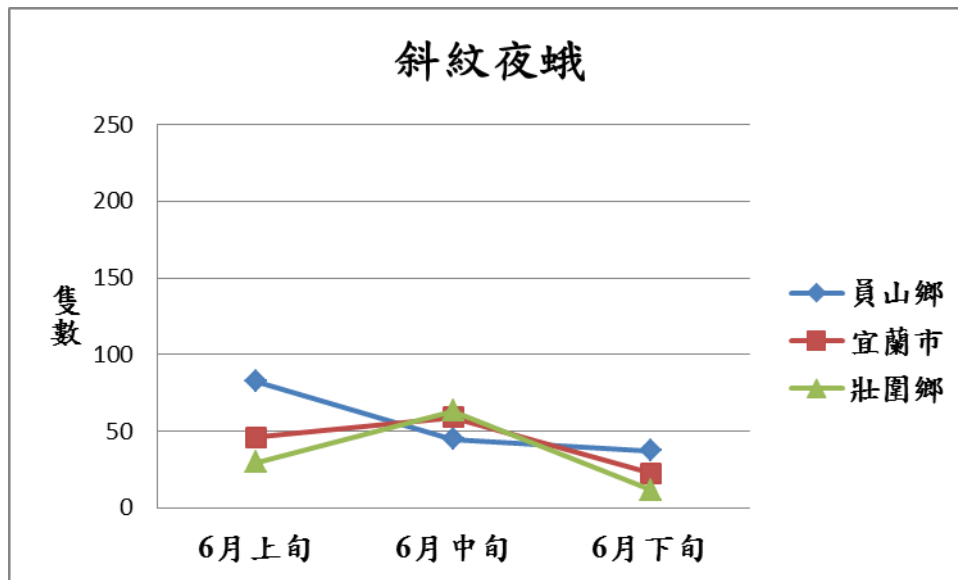

宜蘭縣 動植物防疫所

Animal and Plant Disease Control Center Yilan County

104 年 6 月斜紋夜蛾本所監測平均隻數

斜紋夜蛾	員山鄉	宜蘭市	壯圍鄉
6 月上旬	82.3	46	29.8
6 月中旬	44.7	59	63
6 月下旬	37.2	22.7	11.7

成蟲數燈號表示：

	綠燈→小於 25 隻；防治良好
	藍燈→25-76 隻；預警
	黃燈→77-256 隻；警戒
	紅燈→257 隻以上；啟動防治

宜蘭縣 動植物防疫所

Animal and Plant Disease Control Center Yilan County

104 年 4 月斜紋夜蛾農會監測平均隻數

斜紋夜蛾	宜蘭市農會	員山芋頭產銷班	員山鄉農會	三星地區農會
6 月上旬	14.3	31	18	16.33333
6 月中旬	18.8	39	31	36
6 月下旬	22.2	30	15.7	21.33333

成蟲數燈號表示：

綠燈	→ 小於 25 隻；防治良好
藍燈	→ 25-76 隻；預警
黃燈	→ 77-256 隻；警戒
紅燈	→ 257 隻以上；啟動防治