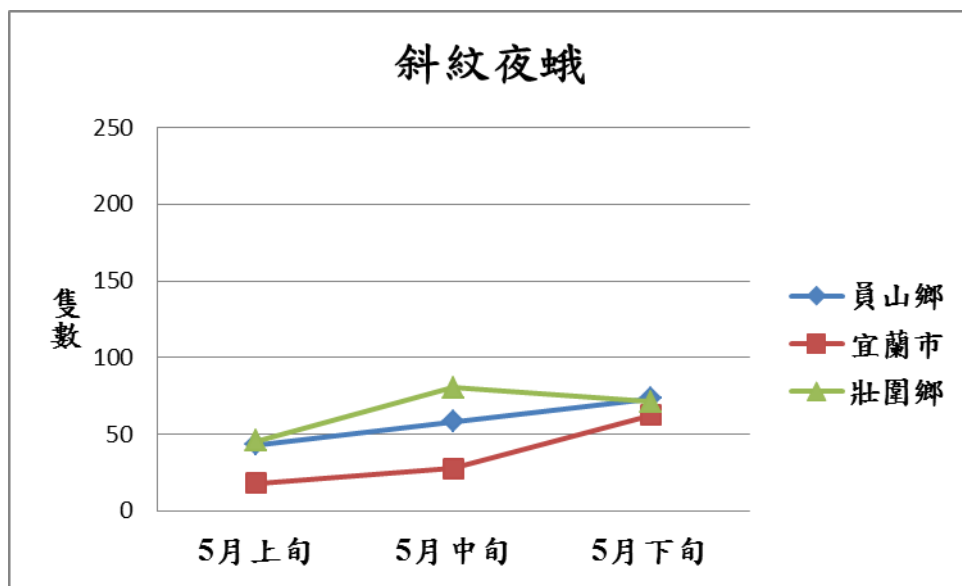

# 宜蘭縣 動植物防疫所

Animal and Plant Disease Control Center Yilan County

## 104 年 5 月斜紋夜蛾本所監測平均隻數

斜紋夜蛾	員山鄉	宜蘭市	壯圍鄉
5 月上旬	43.2	17.7	45.7
5 月中旬	58	27.5	80.2
5 月下旬	73.2	62.3	71

成蟲數燈號表示：

	綠燈→小於 25 隻；防治良好
	藍燈→25-76 隻；預警
	黃燈→77-256 隻；警戒
	紅燈→257 隻以上；啟動防治