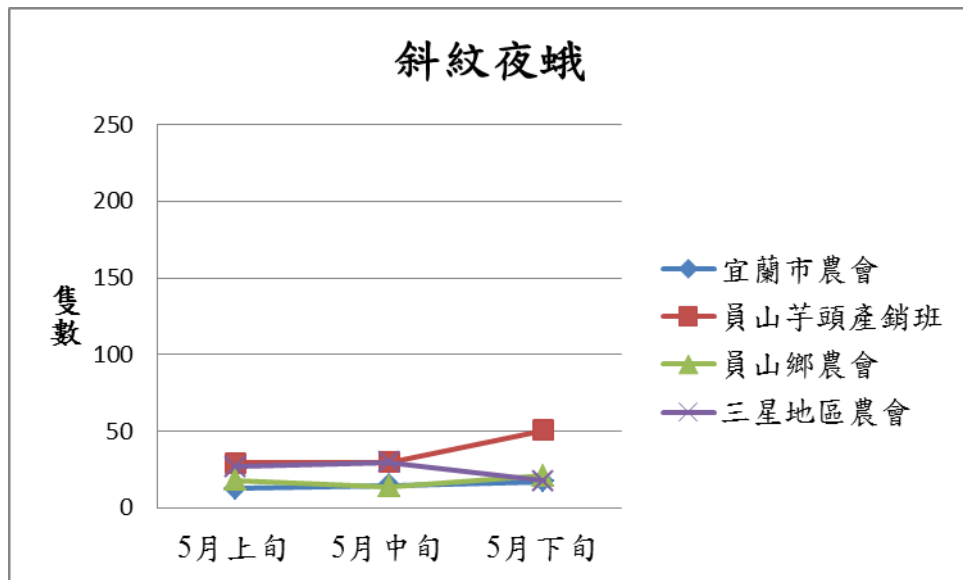

宜蘭縣 動植物防疫所

Animal and Plant Disease Control Center Yilan County

104 年 4 月斜紋夜蛾農會監測平均隻數

斜紋夜蛾	宜蘭市農會	員山芋頭產銷班	員山鄉農會	三星地區農會
5 月上旬	12.5	29.3	18	26.7
5 月中旬	14.5	29.7	13.7	29.7
5 月下旬	17	50.7	20.7	17.3

成蟲數燈號表示：

	綠燈→小於 25 隻；防治良好
	藍燈→25-76 隻；預警
	黃燈→77-256 隻；警戒
	紅燈→257 隻以上；啟動防治