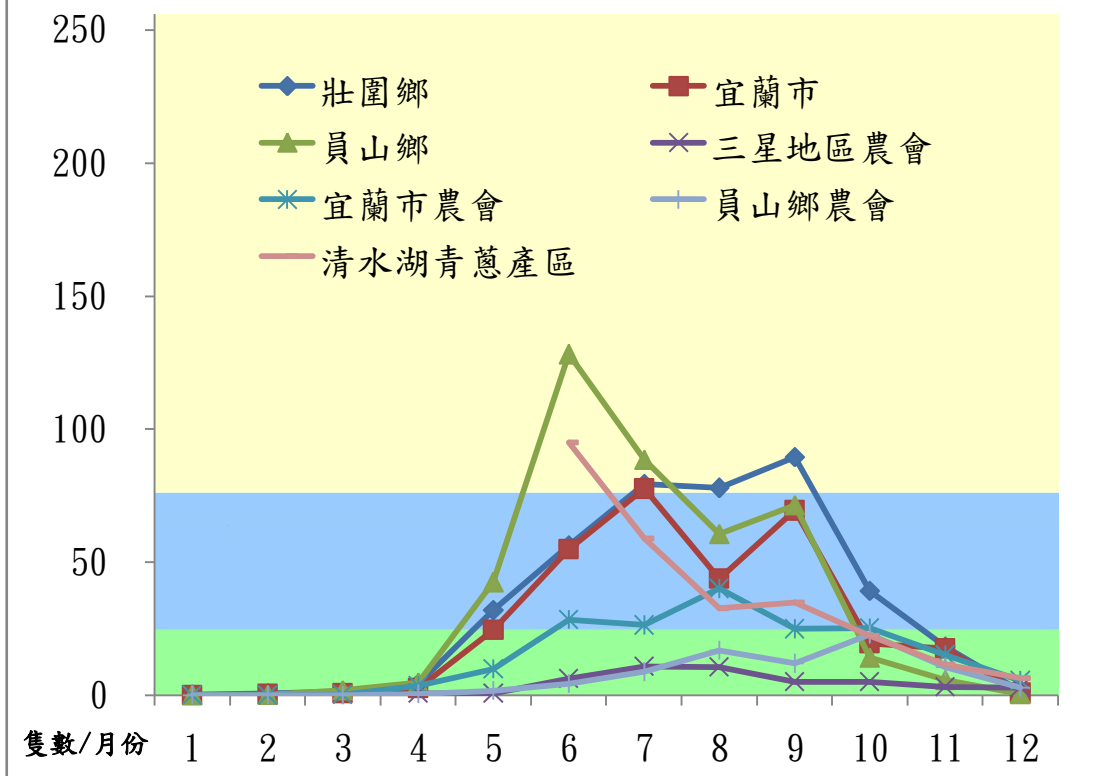

宜蘭縣 動植物防疫所

Animal and Plant Disease Control Center Yilan County

宜蘭縣 103 年甜菜夜蛾監測平均隻數

月份	壯圍鄉	宜蘭市	員山鄉	三星地區農會	宜蘭市農會	員山鄉農會	清水湖青蔥產區
1 月	0.3	0.2	0.2		0	0	
2 月	0.8	0.4	0.3		0	0.1	
3 月	1.4	0.7	2		0.3	0	
4 月	4.4	2.8	5	0.8	3.7	0.7	
5 月	32.1	24.7	42.6	0.8	10	1.8	
6 月	56.4	55	128.2	6.4	28.5	4.3	95
7 月	79.4	77.7	88.6	10.9	26.4	8.9	59
8 月	77.9	43.9	60.7	10.7	40.2	16.9	32.8
9 月	89.5	69.5	71.6	5.3	25	12	35
10 月	39.3	19.5	14.3	5.1	25.4	22.9	22.5
11 月	18.4	17.6	5.9	3.3	15.2	10.7	11.7
12 月	1.7	0.9	0.6	3	5.6	3	6.7

宜蘭縣 動植物防疫所

Animal and Plant Disease Control Center Yilan County

宜蘭縣103年甜菜夜蛾監測平均隻數

成蟲數燈號表示：