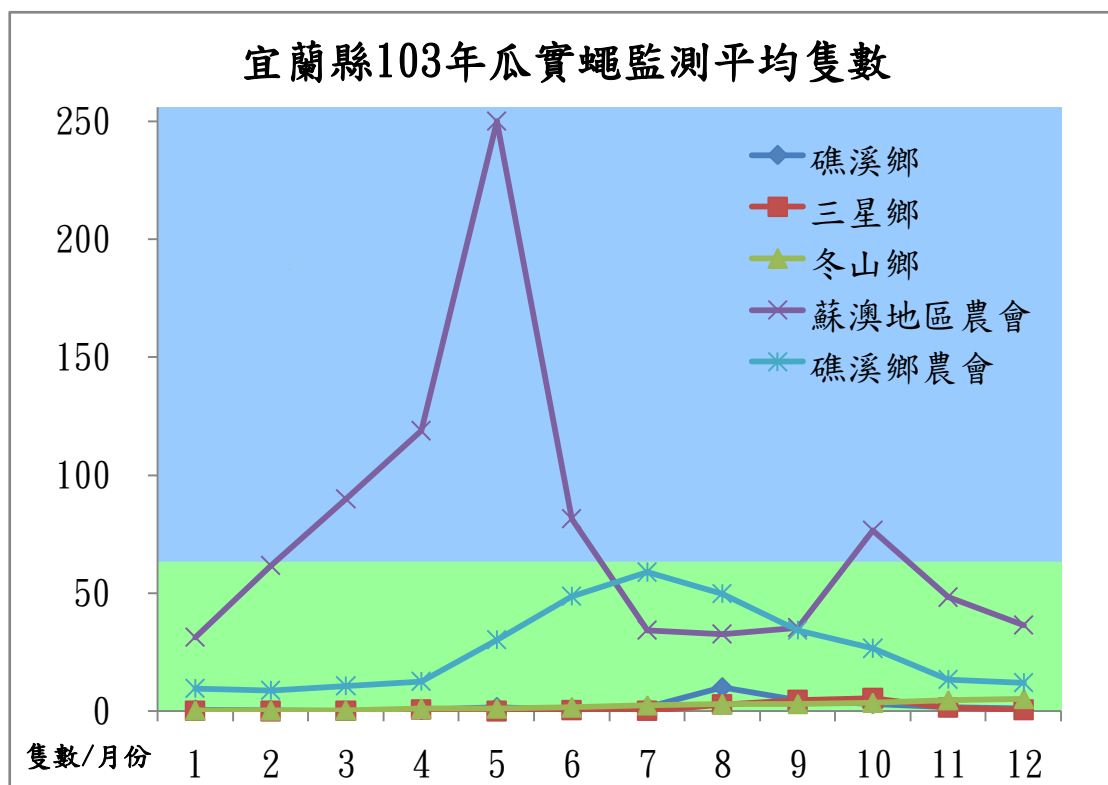

宜蘭縣 動植物防疫所

Animal and Plant Disease Control Center Yilan County

宜蘭縣 103 年瓜實蠅監測平均隻數

月份	礁溪鄉	三星鄉	冬山鄉	蘇澳地區 農會	礁溪鄉 農會
1 月	0.8	6.9	9.7	31.3	9.7
2 月	0.4	5.1	8.9	61.8	8.9
3 月	0.2	9.6	10.8	90	10.8
4 月	0.6	8.1	12.6	118.9	12.6
5 月	1.9	18.1	30.3	250	30.3
6 月	0.7	33.3	48.8	81.7	48.8
7 月	1.8	44.2	58.9	34.4	58.9
8 月	10.2	51	49.9	32.8	49.9
9 月	4.8	56.7	34.3	35.4	34.3
10 月	3.1	45.5	26.6	76.7	26.6
11 月	1.7	26.1	13.5	48.3	13.5
12 月	1.2	13.1	12.1	36.4	12.1

宜蘭縣 動植物防疫所

Animal and Plant Disease Control Center Yilan County

成蟲數燈號表示：