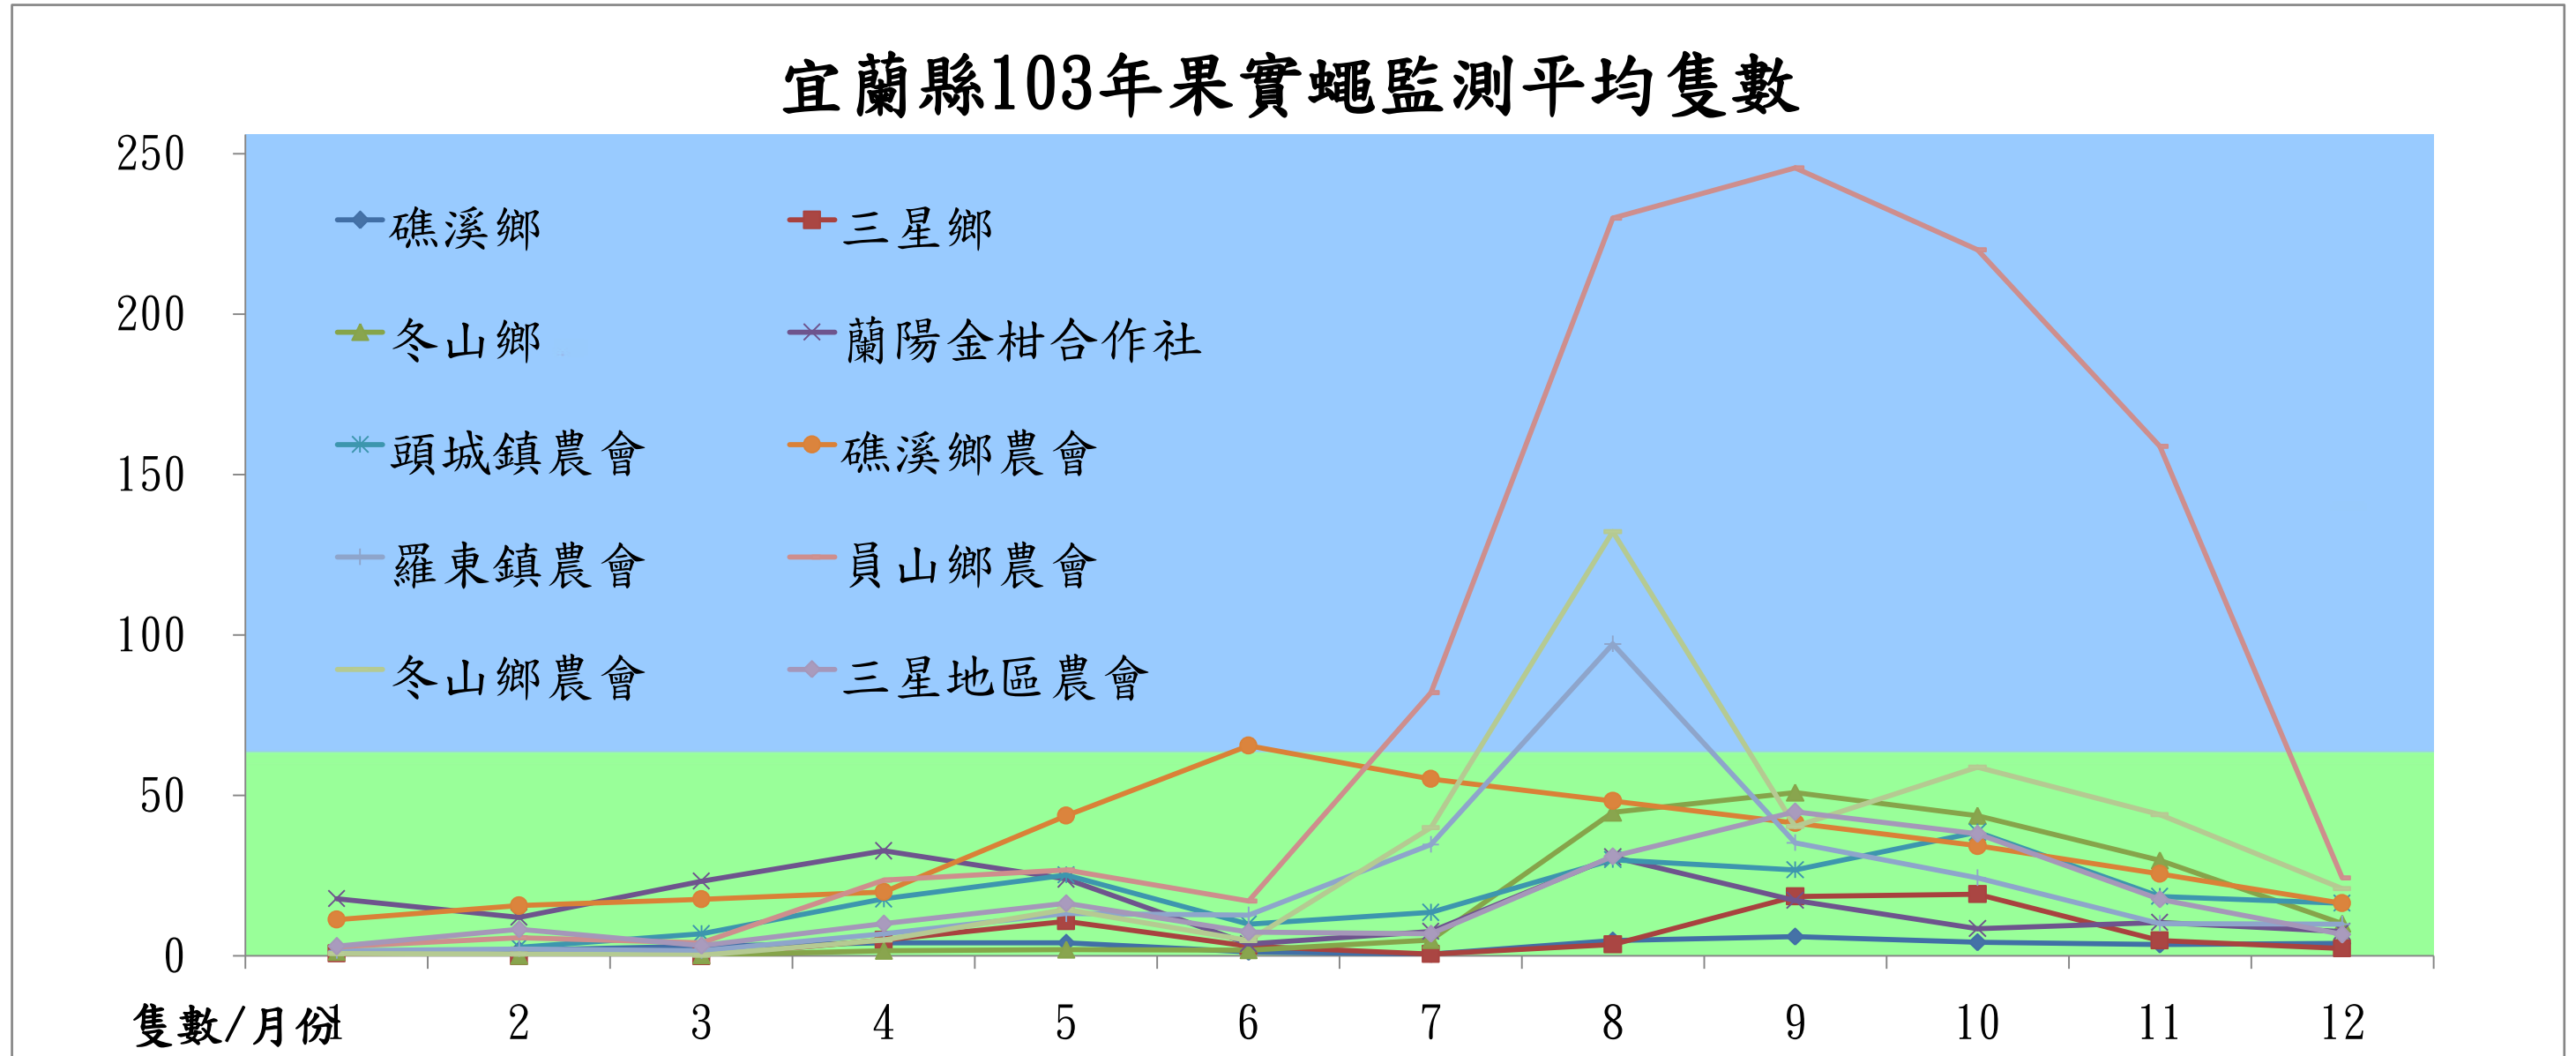

宜蘭縣 動植物防疫所

Animal and Plant Disease Control Center Yilan County

宜蘭縣 103 年果實蠅監測平均隻數

月份	礁溪鄉	三星鄉	冬山鄉	蘭陽金柑 合作社	頭城鎮農 會	礁溪鄉農 會	羅東鎮農 會	員山鄉農 會	冬山鄉農 會	三星地區 農會
1 月	1.1	0.8	1.3	17.9		11.3	1.7	2.9	0.9	3
2 月	1.8	0	0.1	12.1	2.8	15.7	2.2	5.8	0.7	8.4
3 月	3.1	0	0.3	23.3	6.9	17.7	1.7	4.1	0.3	3.3
4 月	4.2	5.1	1.7	32.7	17.8	20	7	23.7	5.1	10.2
5 月	4.1	10.9	2.1	23.9	25.3	43.8	13.2	26.9	14.5	16.5
6 月	1.3	3.1	1.8	3.8	10	65.6	12.8	17.1	4.8	7.4
7 月	0.7	0.6	5.0	7.7	13.6	55.1	34.8	82.1	40.1	7
8 月	4.8	3.6	44.7	30.8	30	48.3	97.2	230	132.3	31.1
9 月	6.1	18.6	50.9	17.3	26.9	41.4	35.3	245.7	40.4	44.9
10 月	4.3	19.3	43.8	8.6	38.6	34.3	24.3	220	58.9	38.1
11 月	3.6	4.9	29.9	10.5	18.6	25.6	10.1	158.9	44.1	17.7
12 月	4	2.4	10.1	7.7	16.4	16.4	9.9	24.4	21	6.7

宜蘭縣103年果實蠅監測平均隻數

成蟲數燈號表示：