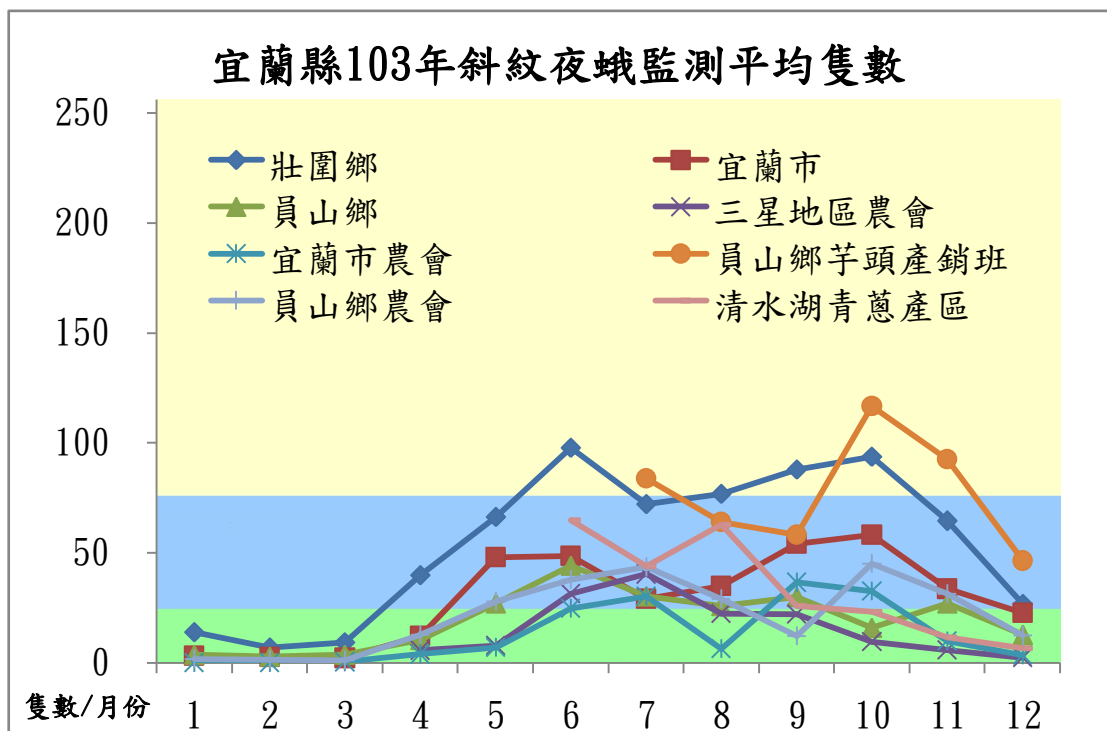

宜蘭縣 動植物防疫所

Animal and Plant Disease Control Center Yilan County

宜蘭縣 103 年斜紋夜蛾監測平均隻數

月份	壯圍鄉	宜蘭市	員山鄉	三星地區農會	宜蘭市農會	員山鄉芋頭產銷班	員山鄉農會	清水湖青蔥產區
1 月	14	3.2	3.8		0		1.8	
2 月	7.1	2.8	2.9		0		1.6	
3 月	9.4	2.2	3.8		0.5		1.2	
4 月	39.9	12.3	10.5	5.8	4.0		12.8	
5 月	66.5	48.2	27.2	8	7.1		28	
6 月	97.9	48.5	44.3	31.6	24.7		37.9	65
7 月	72.2	29.1	30.3	40.3	30.2	83.9	43.6	44.1
8 月	76.8	35.1	25.9	22.4	6.6	64	29.2	63
9 月	87.8	54.2	30.1	22.2	36.6	58.2	12.3	25.8
10 月	93.8	58.2	16.2	9.8	32.7	116.8	45.1	23.3
11 月	64.5	33.7	27.1	5.8	9.9	92.7	31.4	11.7
12 月	26.8	22.7	12.7	2.5	3.5	46.4	12.4	6.7

宜蘭縣 動植物防疫所

Animal and Plant Disease Control Center Yilan County

宜蘭縣103年斜紋夜蛾監測平均隻數

成蟲數燈號表示：