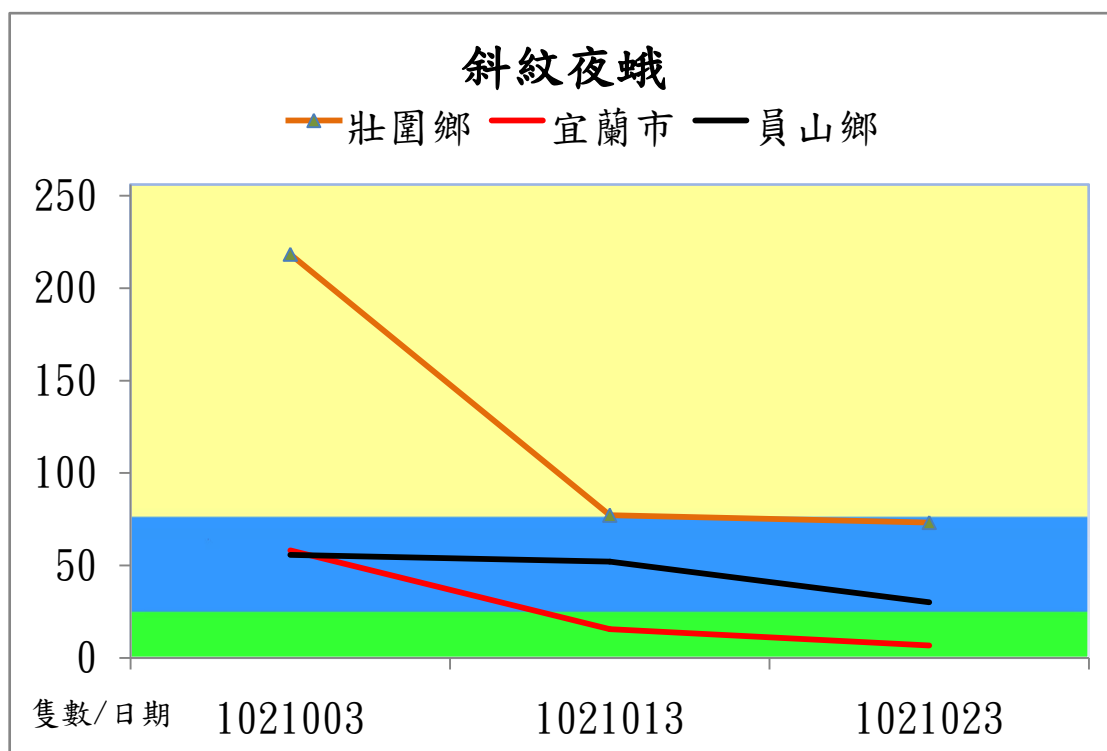

# 宜蘭縣 動植物防疫所

Animal and Plant Disease Control Center Yilan County

## 102 年 10 月斜紋夜蛾監測平均隻數

斜紋夜蛾	壯圍鄉	宜蘭市	員山鄉
1021003	218.3	58.2	55.8
1021013	77.2	15.7	52.2
1021023	73.3	6.7	30.2

成蟲數燈號表示：