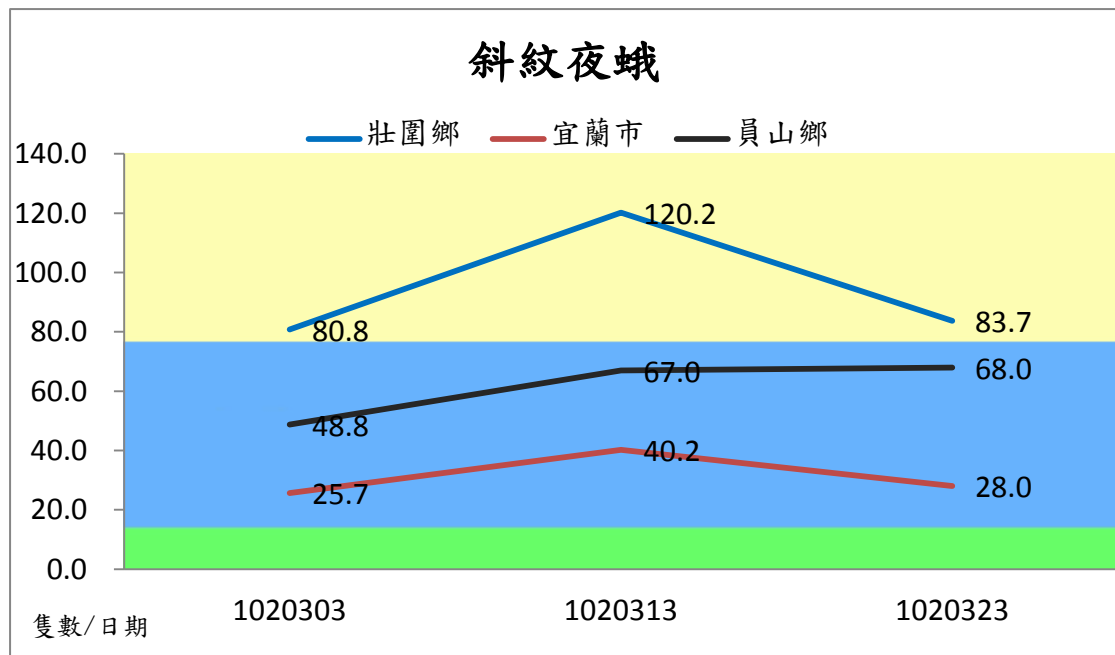

宜蘭縣 動植物防疫所

Animal and Plant Disease Control Center Yilan County

102 年 3 月斜紋夜蛾監測平均隻數

斜紋夜蛾	壯圍鄉	宜蘭市	員山鄉
1020303	80.8	25.7	48.8
1020313	120.2	40.2	67.0
1020323	83.7	28.0	68.0

成蟲數燈號表示：